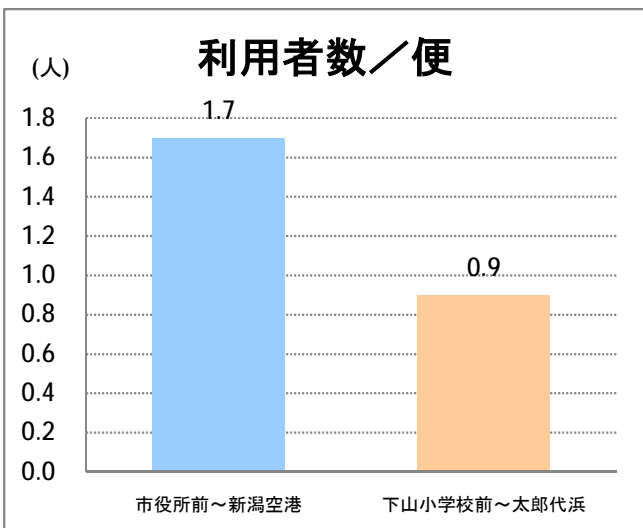

**【E2】松浜**

2016年4月

停留所	利用者数(人)
市役所前	8,782
東中通	587
古町	3,228
本町	3,566
新潟駅前	58,932
駅前通	997
弁天二丁目	642
万代一丁目	1,369
万代シテイ	30,308
万代町	1,749
東地区総合庁舎前	1,167
沼垂四ツ角	1,672
万代高校前	1,021
新潟日報ビル <sup>イアシップ</sup>	10,203
宮浦中学前	1,990
万国橋	817
中央埠頭	5,910
北埠頭	1,057
紡績口	3,840
末広橋	5,640
北葉町	11,251
秋葉一丁目	7,546
山ノ下中学前	4,914
宝町	3,573
浜谷町	6,934
北浜谷町	271
船江町西	308
平和町東	31
山ノ下海浜公園前	402
泰叟寺前	295
船江町一丁目	293
平和台団地前	207
船江町二丁目	1,222
物見山	12,114
朝鮮学校前	9,476
中道山	2,828
河渡新町	6,978
空港入口	2,927
新潟空港	5,083
下山小学校前	2,536
浄化センター前	1,189
下山	1,107
松浜二丁目	3,463
松浜中学前	6,557
松浜小学校前	1,558
本町四丁目	588
本町二丁目	2,155
本町一丁目	2,142
松港橋	3,405
松浜	12,612