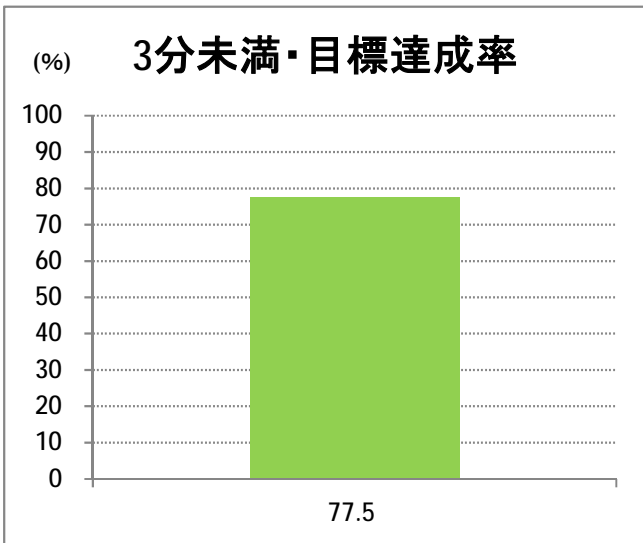

**【E2】松浜**

2016年4月

停留所	利用者数(人)
市役所前	8,782
東中通	587
古町	3,228
本町	3,566
新潟駅前	58,932
駅前通	997
弁天二丁目	642
万代一丁目	1,369
万代シテイ	30,308
万代町	1,749
東地区総合庁舎前	1,167
沼垂四ツ角	1,672
万代高校前	1,021
新潟日報ビル <sup>イアシップ</sup>	10,203
宮浦中学前	1,990
万国橋	817
中央埠頭	5,910
北埠頭	1,057
紡績口	3,840
末広橋	5,640
北葉町	11,251
秋葉一丁目	7,546
山ノ下中学前	4,914
宝町	3,573
浜谷町	6,934
北浜谷町	271
船江町西	308
平和町東	31
山ノ下海浜公園前	402
泰叟寺前	295
船江町一丁目	293
平和台団地前	207
船江町二丁目	1,222
物見山	12,114
朝鮮学校前	9,476
中道山	2,828
河渡新町	6,978
空港入口	2,927
新潟空港	5,083
下山小学校前	2,536
浄化センター前	1,189
下山	1,107
松浜二丁目	3,463
松浜中学前	6,557
松浜小学校前	1,558
本町四丁目	588
本町二丁目	2,155
本町一丁目	2,142
松港橋	3,405
松浜	12,612