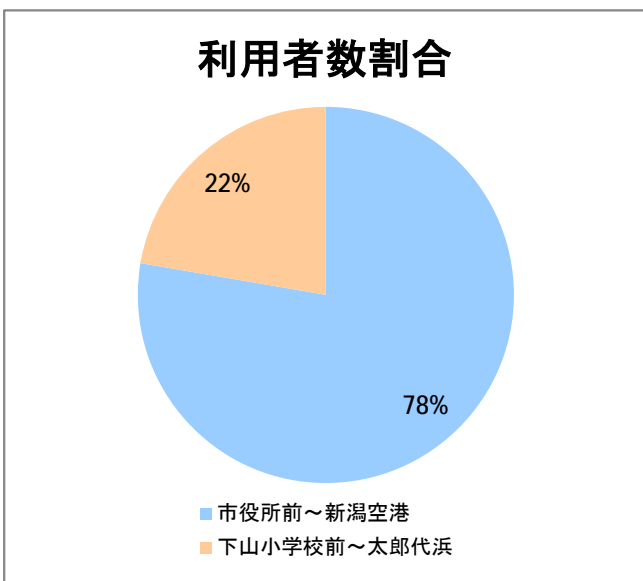

**【E2】松浜**

2016年4月

停留所	利用者数(人)
市役所前	8,782
東中通	587
古町	3,228
本町	3,566
新潟駅前	58,932
駅前通	997
弁天二丁目	642
万代一丁目	1,369
万代シテイ	30,308
万代町	1,749
東地区総合庁舎前	1,167
沼垂四ツ角	1,672
万代高校前	1,021
新潟日報ビル <sup>イアシップ</sup>	10,203
宮浦中学前	1,990
万国橋	817
中央埠頭	5,910
北埠頭	1,057
紡績口	3,840
末広橋	5,640
北葉町	11,251
秋葉一丁目	7,546
山ノ下中学前	4,914
宝町	3,573
浜谷町	6,934
北浜谷町	271
船江町西	308
平和町東	31
山ノ下海浜公園前	402
泰叟寺前	295
船江町一丁目	293
平和台団地前	207
船江町二丁目	1,222
物見山	12,114
朝鮮学校前	9,476
中道山	2,828
河渡新町	6,978
空港入口	2,927
新潟空港	5,083
下山小学校前	2,536
浄化センター前	1,189
下山	1,107
松浜二丁目	3,463
松浜中学前	6,557
松浜小学校前	1,558
本町四丁目	588
本町二丁目	2,155
本町一丁目	2,142
松港橋	3,405
松浜	12,612