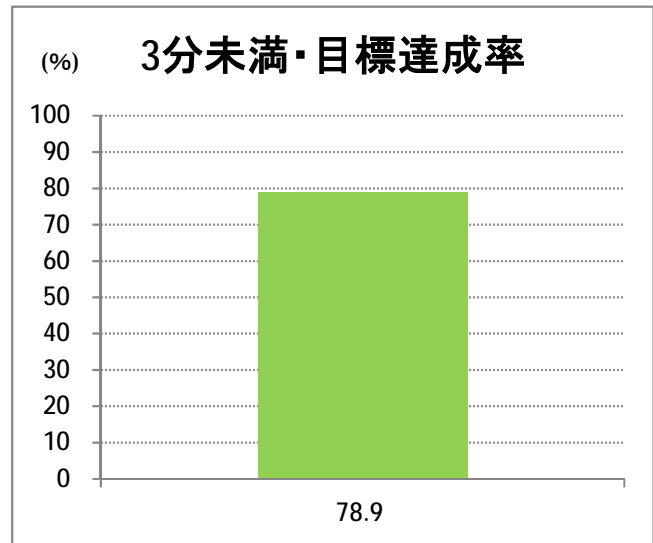

【W3】寺尾

2016年4月

停留所	利用者数(人)
新潟駅前	3,036
駅前通	336
万代シテイ	1,482
礎町	255
本町	891
古町	1,835
東中通	576
市役所前	1,445
白山浦	92
白山駅前	578
高校通	181
宮前通	204
第一高校前	385
東関屋	110
関屋大川前	278
青山	8,446
青山一丁目	181
青山本村	1,646
青山稻荷前	368
水道遊園前	551
小針小学校前	861
小針南台一	724
小針南台	1,519
西郵便局前	1,977
寺尾	1,001
寺尾駅前通	1,188
西区役所前	1,954
坂井輪郵便局前	1,114
下坂井	1,128
道場山	896
上坂井	444
西坂井	595
坂井	1,224
新通橋	107
西坂井団地	62
新通南	182
信楽園病院	1,095
新大国道口	150
新大正門	175
新大中門	258
新大西門	1,452
大野郷屋	309
内野一番町	341
内野二番町	365
内野四ツ角	646
内野四番町	260
内野中島	247
広通江橋	489
五十嵐中島	219
新潟西高校前	747