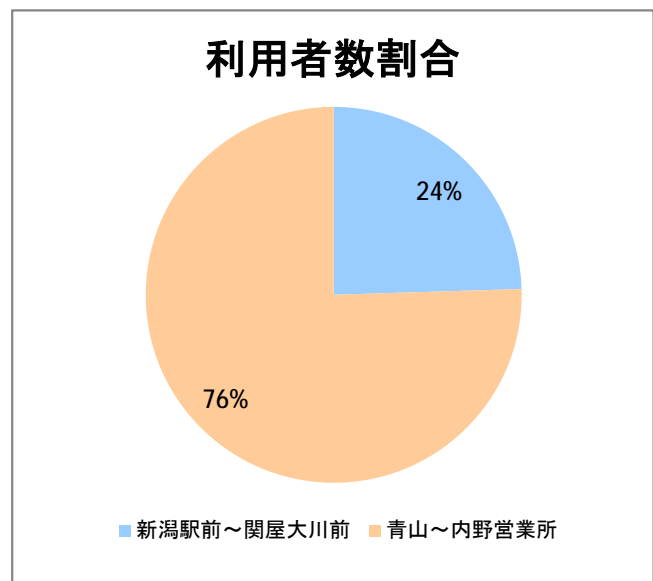

【W3】寺尾

2016年4月

停留所	利用者数(人)
新潟駅前	3,036
駅前通	336
万代シテイ	1,482
礎町	255
本町	891
古町	1,835
東中通	576
市役所前	1,445
白山浦	92
白山駅前	578
高校通	181
宮前通	204
第一高校前	385
東関屋	110
関屋大川前	278
青山	8,446
青山一丁目	181
青山本村	1,646
青山稻荷前	368
水道遊園前	551
小針小学校前	861
小針南台一	724
小針南台	1,519
西郵便局前	1,977
寺尾	1,001
寺尾駅前通	1,188
西区役所前	1,954
坂井輪郵便局前	1,114
下坂井	1,128
道場山	896
上坂井	444
西坂井	595
坂井	1,224
新通橋	107
西坂井団地	62
新通南	182
信楽園病院	1,095
新大国道口	150
新大正門	175
新大中門	258
新大西門	1,452
大野郷屋	309
内野一番町	341
内野二番町	365
内野四ツ角	646
内野四番町	260
内野中島	247
広通江橋	489
五十嵐中島	219
新潟西高校前	747