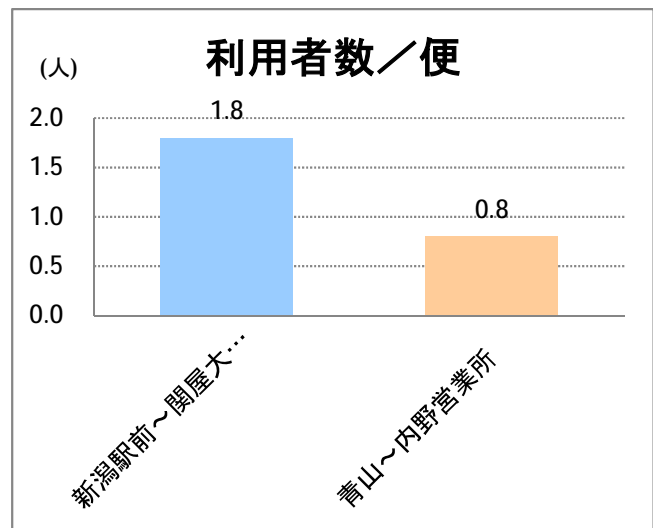

【W3】寺尾

2016年4月

停留所	利用者数(人)
新潟駅前	3,036
駅前通	336
万代シテイ	1,482
礎町	255
本町	891
古町	1,835
東中通	576
市役所前	1,445
白山浦	92
白山駅前	578
高校通	181
宮前通	204
第一高校前	385
東関屋	110
関屋大川前	278
青山	8,446
青山一丁目	181
青山本村	1,646
青山稻荷前	368
水道遊園前	551
小針小学校前	861
小針南台一	724
小針南台	1,519
西郵便局前	1,977
寺尾	1,001
寺尾駅前通	1,188
西区役所前	1,954
坂井輪郵便局前	1,114
下坂井	1,128
道場山	896
上坂井	444
西坂井	595
坂井	1,224
新通橋	107
西坂井団地	62
新通南	182
信楽園病院	1,095
新大国道口	150
新大正門	175
新大中門	258
新大西門	1,452
大野郷屋	309
内野一番町	341
内野二番町	365
内野四ツ角	646
内野四番町	260
内野中島	247
広通江橋	489
五十嵐中島	219
新潟西高校前	747

【W3】寺尾

2016年4月

停留所	利用者数(人)
西新町	299
中浜団地入口	40
西内野小学校前	60
上新町公民館前	425
新中浜	324
中権寺	214
内野営業所	1,640