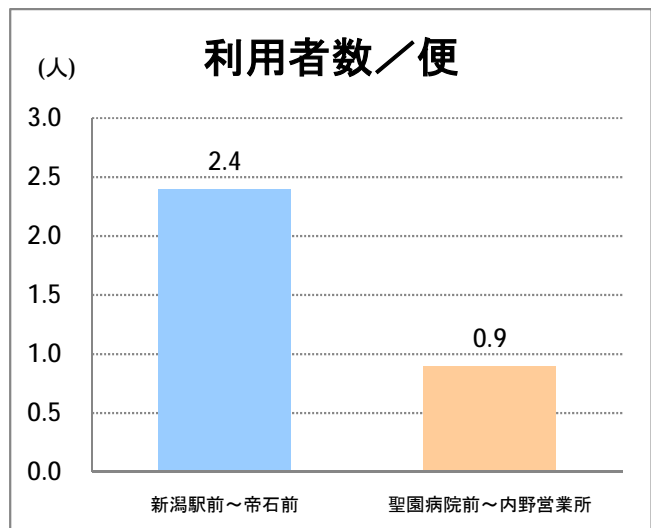

**【W1】有明**

2016年4月

停留所	利用者数(人)
新潟駅前	51,181
駅前通	4,103
万代シテイ	24,400
礎町	2,021
本町	18,116
古町	24,862
東中通	4,870
市役所前	13,863
新潟中央高校前	4,059
学校町三番町	3,019
新潟商業高校前	2,711
新潟高校前	4,116
関屋本村	2,635
昭和町	2,694
浜松町	3,108
信濃町	6,994
文京町	3,840
堀割橋西詰	4,343
浦山町	3,176
青山六丁目	2,270
帝石前	2,131
聖園病院前	3,439
有明福祉タウン	2,597
有明西	3,627
国立西新潟中央病院前	3,589
真砂町	4,327
松海ヶ丘	4,902
上新栄町地蔵前	6,698
上新栄町	2,465
五十嵐中学前	2,497
新潟科学技術学園前	4,186
清心学園前	4,331
西総合スポーツセンタ	991
五十嵐東一丁目	294
新大入口	937
坂井	574
新通橋	300
西坂井団地	93
新通南	342
信楽園病院	4,183
五十嵐一の町	710
五十嵐一の町西	1,259
グリーン団地前	5,813
五十嵐二の町東	446
五十嵐団地前	484
五十嵐二の町	518
往来橋	671
内野小学校前	193
内野駅前	674
内野四ツ角	127