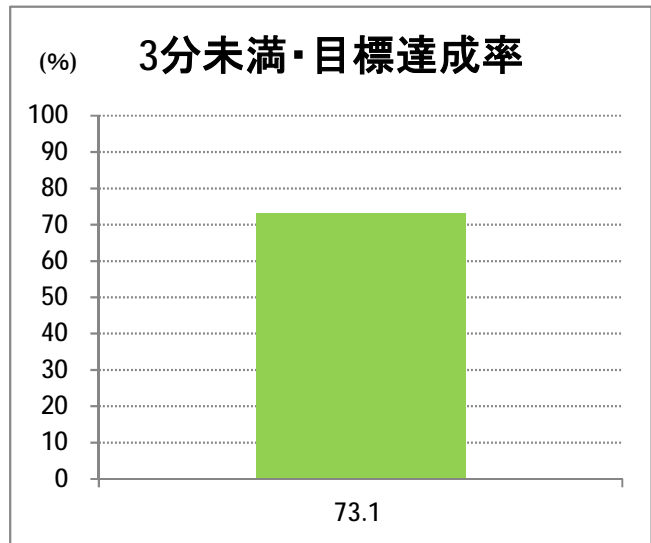

**【W1】有明**

2016年4月

停留所	利用者数(人)
新潟駅前	51,181
駅前通	4,103
万代シテイ	24,400
礎町	2,021
本町	18,116
古町	24,862
東中通	4,870
市役所前	13,863
新潟中央高校前	4,059
学校町三番町	3,019
新潟商業高校前	2,711
新潟高校前	4,116
関屋本村	2,635
昭和町	2,694
浜松町	3,108
信濃町	6,994
文京町	3,840
堀割橋西詰	4,343
浦山町	3,176
青山六丁目	2,270
帝石前	2,131
聖園病院前	3,439
有明福祉タウン	2,597
有明西	3,627
国立西新潟中央病院前	3,589
真砂町	4,327
松海ヶ丘	4,902
上新栄町地蔵前	6,698
上新栄町	2,465
五十嵐中学前	2,497
新潟科学技術学園前	4,186
清心学園前	4,331
西総合スポーツセンタ	991
五十嵐東一丁目	294
新大入口	937
坂井	574
新通橋	300
西坂井団地	93
新通南	342
信楽園病院	4,183
五十嵐一の町	710
五十嵐一の町西	1,259
グリーン団地前	5,813
五十嵐二の町東	446
五十嵐団地前	484
五十嵐二の町	518
往来橋	671
内野小学校前	193
内野駅前	674
内野四ツ角	127