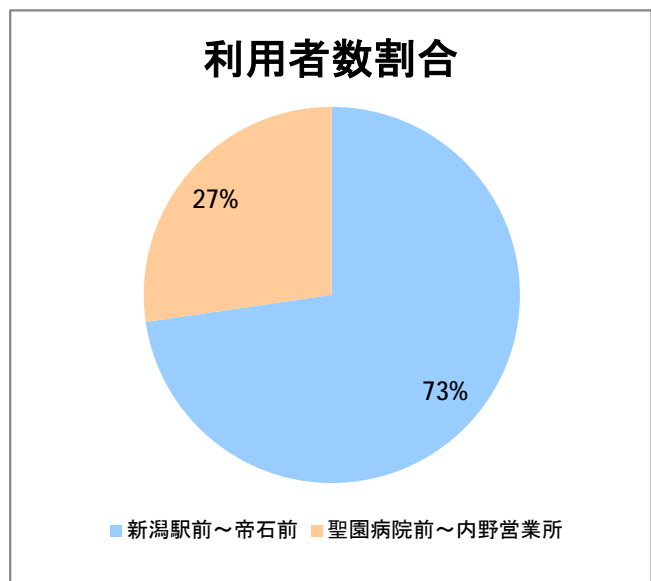

**【W1】有明**

2016年4月

停留所	利用者数(人)
新潟駅前	51,181
駅前通	4,103
万代シテイ	24,400
礎町	2,021
本町	18,116
古町	24,862
東中通	4,870
市役所前	13,863
新潟中央高校前	4,059
学校町三番町	3,019
新潟商業高校前	2,711
新潟高校前	4,116
関屋本村	2,635
昭和町	2,694
浜松町	3,108
信濃町	6,994
文京町	3,840
堀割橋西詰	4,343
浦山町	3,176
青山六丁目	2,270
帝石前	2,131
聖園病院前	3,439
有明福祉タウン	2,597
有明西	3,627
国立西新潟中央病院前	3,589
真砂町	4,327
松海ヶ丘	4,902
上新栄町地蔵前	6,698
上新栄町	2,465
五十嵐中学前	2,497
新潟科学技術学園前	4,186
清心学園前	4,331
西総合スポーツセンタ	991
五十嵐東一丁目	294
新大入口	937
坂井	574
新通橋	300
西坂井団地	93
新通南	342
信楽園病院	4,183
五十嵐一の町	710
五十嵐一の町西	1,259
グリーン団地前	5,813
五十嵐二の町東	446
五十嵐団地前	484
五十嵐二の町	518
往来橋	671
内野小学校前	193
内野駅前	674
内野四ツ角	127