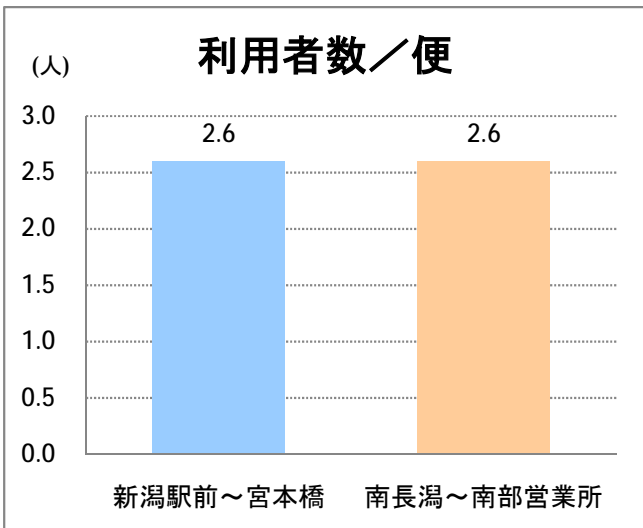

【S6】長潟

2016年4月

停留所	利用者数(人)
新潟駅前	3,163
駅前通	143
万代シティ	695
礎町	216
本町	520
古町	1,612
東中通	419
市役所前	12,159
白山公園前	488
南高校前	1,865
鳥屋野十字路	2,666
堀の内	2,597
北越高校前	1,281
米山	900
笹口二丁目	3,617
新潟駅南口	51,247
笹口大通	2,357
鎧	2,497
紫竹山	3,096
弁天橋	5,776
原の台	8,486
北谷内	7,842
山潟小学校前	4,155
宮本橋	6,331
南長潟	4,058
亀田インター	1,332
イオンモール新潟南	15,544
下早通	68
早通	37
中早通	117
亀田工業団地入口	91
南部営業所	15,124