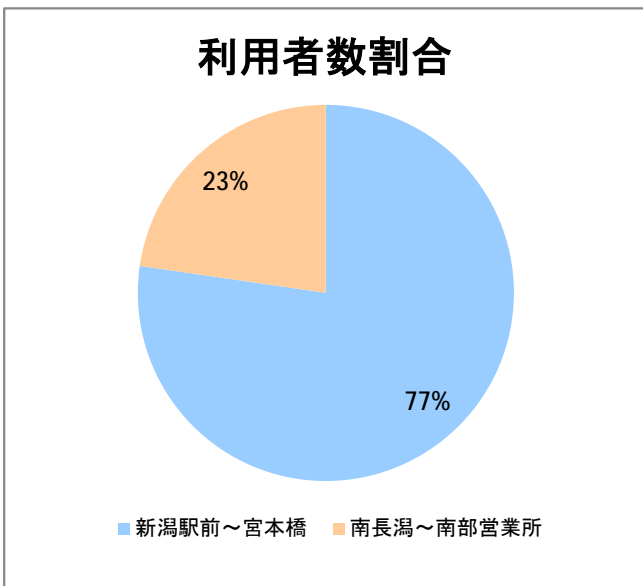

【S6】長潟

2016年4月

停留所	利用者数(人)
新潟駅前	3,163
駅前通	143
万代シティ	695
礎町	216
本町	520
古町	1,612
東中通	419
市役所前	12,159
白山公園前	488
南高校前	1,865
鳥屋野十字路	2,666
堀の内	2,597
北越高校前	1,281
米山	900
笹口二丁目	3,617
新潟駅南口	51,247
笹口大通	2,357
鎧	2,497
紫竹山	3,096
弁天橋	5,776
原の台	8,486
北谷内	7,842
山潟小学校前	4,155
宮本橋	6,331
南長潟	4,058
亀田インター	1,332
イオンモール新潟南	15,544
下早通	68
早通	37
中早通	117
亀田工業団地入口	91
南部営業所	15,124