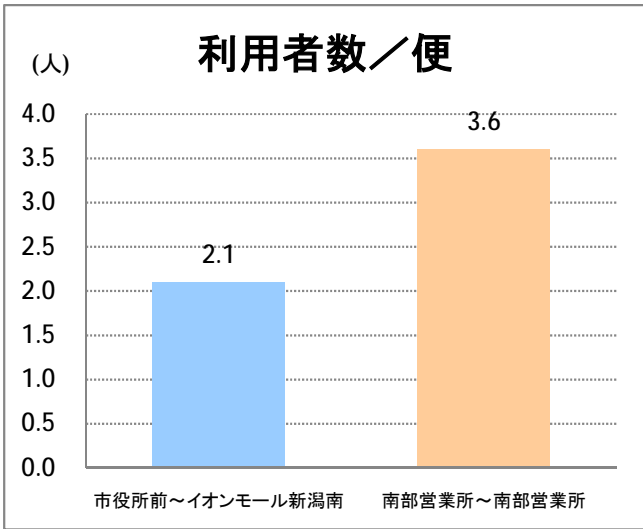

【S6】長潟(東跨線橋)

2016年4月

停留所	利用者数(人)
市役所前	1,654
東中通	139
古町	389
本町	477
万代シテイ	476
駅前通	189
明石一丁目	228
花園町	159
笹口	340
笹口二丁目	369
新潟駅南口	4,284
笹口大通	318
鏡	335
紫竹山	515
弁天橋	700
原の台	857
北谷内	869
山潟小学校前	508
宮本橋	777
南長潟	544
亀田インター	174
イオンモール新潟南	1,652
南部営業所	1,241