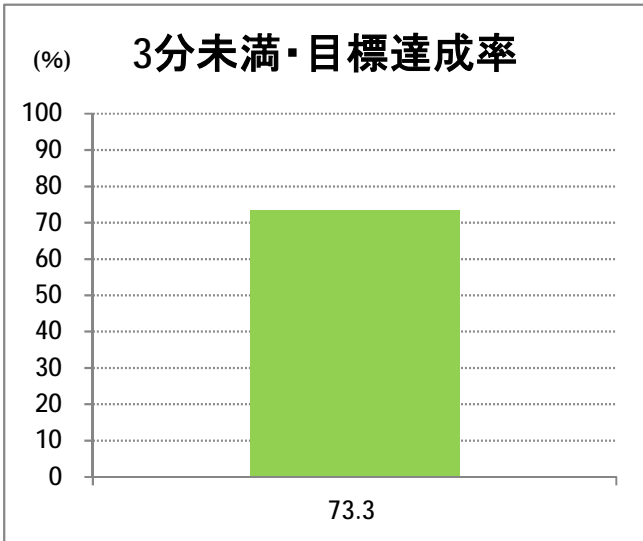

【S6】長潟

2016年4月

停留所	利用者数(人)
新潟駅前	3,163
駅前通	143
万代シティ	695
礎町	216
本町	520
古町	1,612
東中通	419
市役所前	12,159
白山公園前	488
南高校前	1,865
鳥屋野十字路	2,666
堀の内	2,597
北越高校前	1,281
米山	900
笹口二丁目	3,617
新潟駅南口	51,247
笹口大通	2,357
鎧	2,497
紫竹山	3,096
弁天橋	5,776
原の台	8,486
北谷内	7,842
山潟小学校前	4,155
宮本橋	6,331
南長潟	4,058
亀田インター	1,332
イオンモール新潟南	15,544
下早通	68
早通	37
中早通	117
亀田工業団地入口	91
南部営業所	15,124