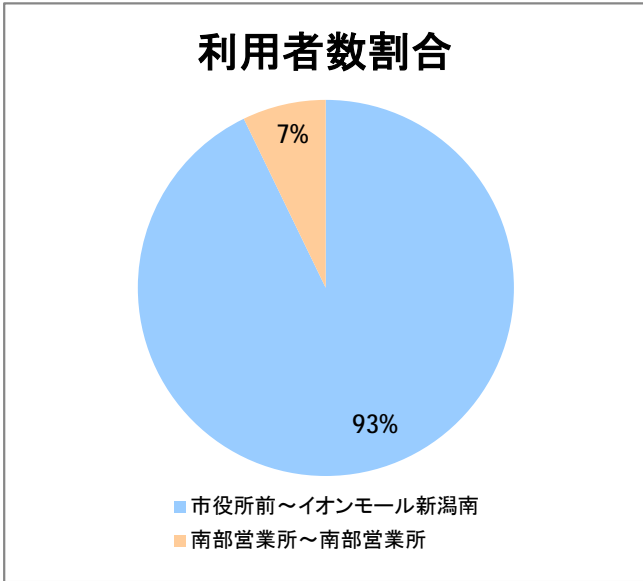

【S6】長潟(東跨線橋)

2016年4月

停留所	利用者数(人)
市役所前	1,654
東中通	139
古町	389
本町	477
万代シテイ	476
駅前通	189
明石一丁目	228
花園町	159
笹口	340
笹口二丁目	369
新潟駅南口	4,284
笹口大通	318
鏡	335
紫竹山	515
弁天橋	700
原の台	857
北谷内	869
山潟小学校前	508
宮本橋	777
南長潟	544
亀田インター	174
イオンモール新潟南	1,652
南部営業所	1,241