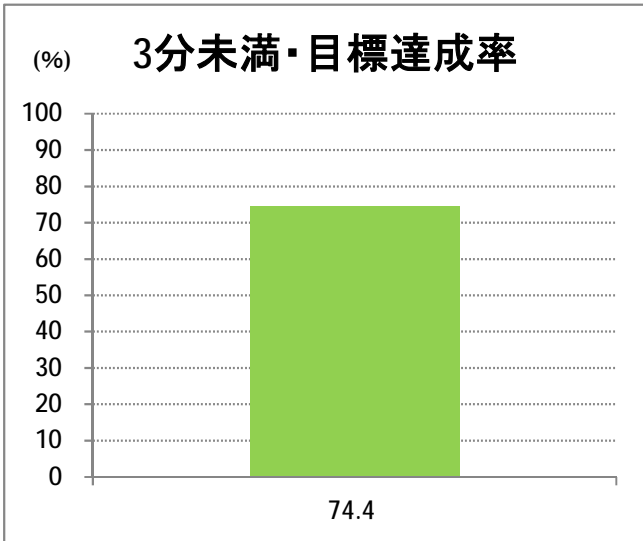

【S6】長潟(東跨線橋)

2016年4月

停留所	利用者数(人)
市役所前	1,654
東中通	139
古町	389
本町	477
万代シテイ	476
駅前通	189
明石一丁目	228
花園町	159
笹口	340
笹口二丁目	369
新潟駅南口	4,284
笹口大通	318
鏡	335
紫竹山	515
弁天橋	700
原の台	857
北谷内	869
山潟小学校前	508
宮本橋	777
南長潟	544
亀田インター	174
イオンモール新潟南	1,652
南部営業所	1,241