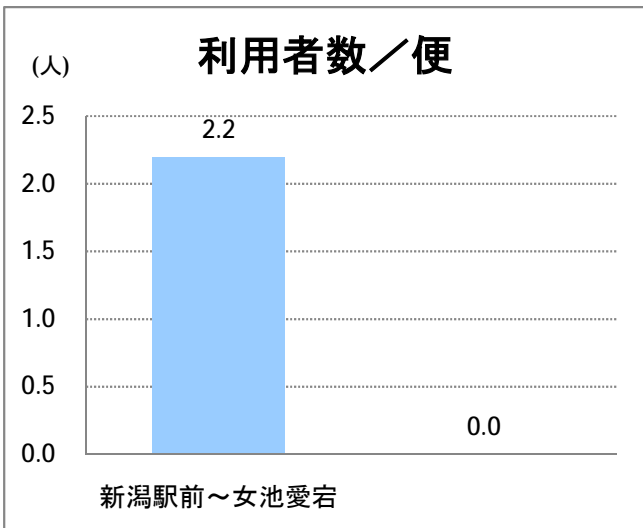

【S5】女池(西跨線橋)

2016年4月

| 停留所 | 利用者数(人) |
|---------|---------|
| 新潟駅前 | 4,671 |
| 駅前通 | 452 |
| 万代シティ | 1,769 |
| 礎町 | 630 |
| 本町 | 976 |
| 古町 | 3,038 |
| 東中通 | 895 |
| 市役所前 | 18,432 |
| 白山公園前 | 733 |
| 南高校前 | 1,838 |
| 鳥屋野十字路 | 2,381 |
| 堀の内南 | 1,841 |
| 和合町 | 2,661 |
| 女池桜木町 | 2,711 |
| 女池二丁目 | 3,065 |
| 野球場科学館前 | 1,307 |
| 江南高校前 | 4,732 |
| 女池西 | 2,601 |
| 南病院前 | 433 |
| 女池上山一丁目 | 319 |
| 女池神明 | 530 |
| 女池愛宕 | 7,577 |