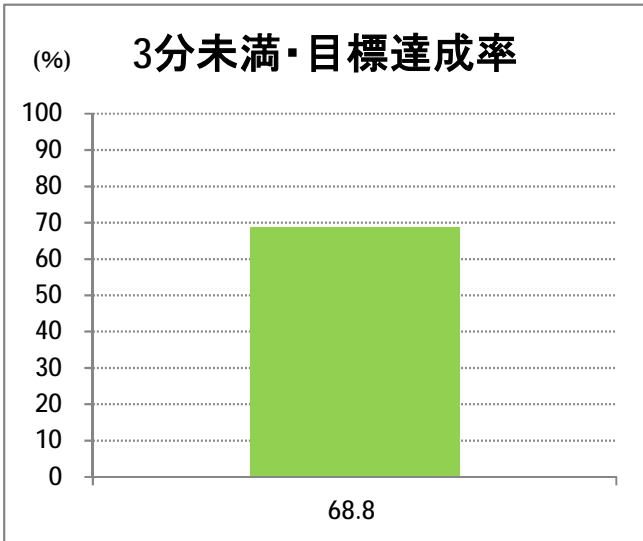

【S5】女池(西跨線橋)

2016年4月

| 停留所 | 利用者数(人) |
|---------|---------|
| 新潟駅前 | 4,671 |
| 駅前通 | 452 |
| 万代シティ | 1,769 |
| 礎町 | 630 |
| 本町 | 976 |
| 古町 | 3,038 |
| 東中通 | 895 |
| 市役所前 | 18,432 |
| 白山公園前 | 733 |
| 南高校前 | 1,838 |
| 鳥屋野十字路 | 2,381 |
| 堀の内南 | 1,841 |
| 和合町 | 2,661 |
| 女池桜木町 | 2,711 |
| 女池二丁目 | 3,065 |
| 野球場科学館前 | 1,307 |
| 江南高校前 | 4,732 |
| 女池西 | 2,601 |
| 南病院前 | 433 |
| 女池上山一丁目 | 319 |
| 女池神明 | 530 |
| 女池愛宕 | 7,577 |