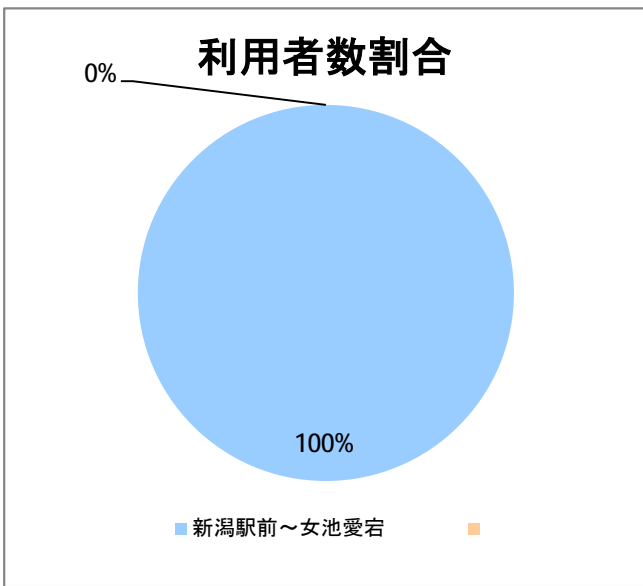

【S5】女池(西跨線橋)

2016年4月

| 停留所 | 利用者数(人) |
|---------|---------|
| 新潟駅前 | 4,671 |
| 駅前通 | 452 |
| 万代シティ | 1,769 |
| 礎町 | 630 |
| 本町 | 976 |
| 古町 | 3,038 |
| 東中通 | 895 |
| 市役所前 | 18,432 |
| 白山公園前 | 733 |
| 南高校前 | 1,838 |
| 鳥屋野十字路 | 2,381 |
| 堀の内南 | 1,841 |
| 和合町 | 2,661 |
| 女池桜木町 | 2,711 |
| 女池二丁目 | 3,065 |
| 野球場科学館前 | 1,307 |
| 江南高校前 | 4,732 |
| 女池西 | 2,601 |
| 南病院前 | 433 |
| 女池上山一丁目 | 319 |
| 女池神明 | 530 |
| 女池愛宕 | 7,577 |