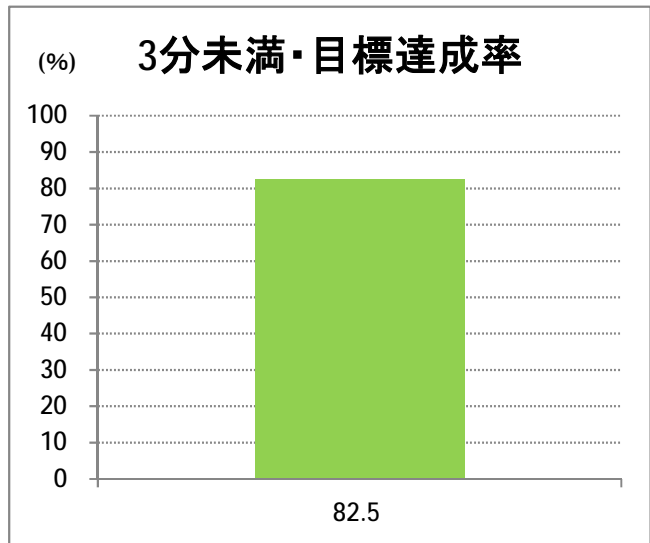

**【C5】西堀通**

2016年4月

停留所	利用者数(人)
市役所前	5,126
西堀通二番町	332
西堀通四番町	776
古町	5,529
西堀通八番町	377
西堀通十番町	634
東堀通十二番町	1,095
本町通十四番町	1,152
横七番町二丁目	1,060
寿小路	1,683
附船町一丁目	1,771
入船町六丁目	1,094
入船営業所	3,703

**【C5】西堀通(臨港)**

2016年4月