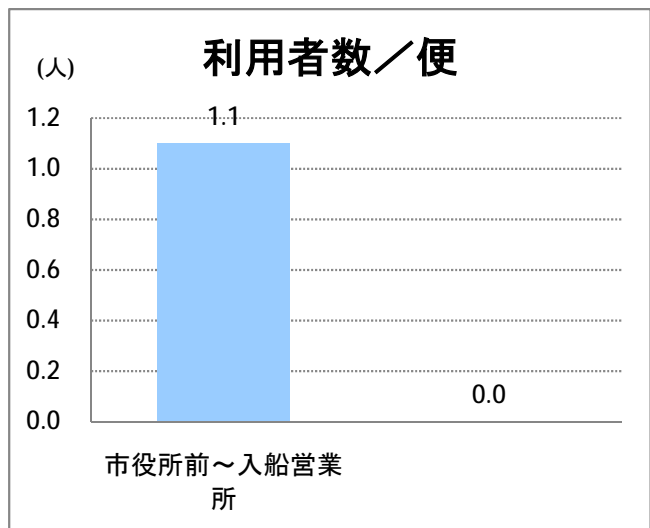

**【C5】西堀通**

2016年4月

停留所	利用者数(人)
市役所前	5,126
西堀通二番町	332
西堀通四番町	776
古町	5,529
西堀通八番町	377
西堀通十番町	634
東堀通十二番町	1,095
本町通十四番町	1,152
横七番町二丁目	1,060
寿小路	1,683
附船町一丁目	1,771
入船町六丁目	1,094
入船営業所	3,703

**【C5】西堀通(臨港)**

2016年4月