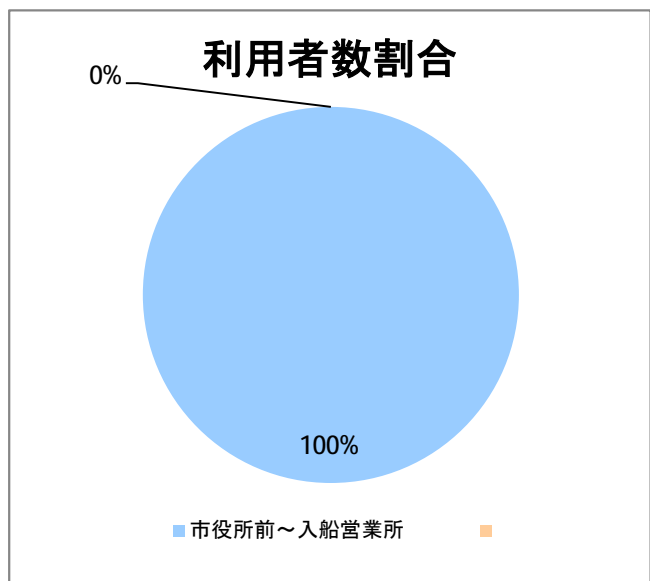

**【C5】西堀通**

2016年4月

停留所	利用者数(人)
市役所前	5,126
西堀通二番町	332
西堀通四番町	776
古町	5,529
西堀通八番町	377
西堀通十番町	634
東堀通十二番町	1,095
本町通十四番町	1,152
横七番町二丁目	1,060
寿小路	1,683
附船町一丁目	1,771
入船町六丁目	1,094
入船営業所	3,703

**【C5】西堀通(臨港)**

2016年4月