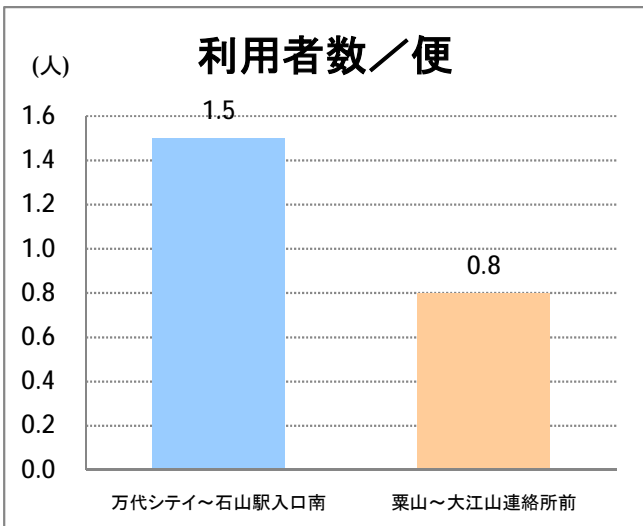

【E8】石山(東明)

2016年3月

停留所	利用者数(人)
万代シテイ	9,322
新潟駅前	4,096
駅前通	1,309
明石一丁目	1,869
蒲原町	1,129
沼垂白山	818
馬越	1,601
紫竹	1,467
南紫竹一丁目	2,378
江南二丁目	697
江南小学校前	1,185
東明二丁目	1,659
石山中学前	596
石山出張所前	728
石山	372
石山駅入口南	1,009
粟山	1,250
中野山五丁目	1,005
中野山東	857
石山第二団地	897
猿が馬場一丁目	859
猿が馬場二丁目	1,024
新岡山	597
岡山	550
大形駅前	637
石動	20
北高校前	3,452
西野入口	1
大淵団地	8
下大淵	0
大淵小学校前	0
大淵	71
大江山連絡所前	193