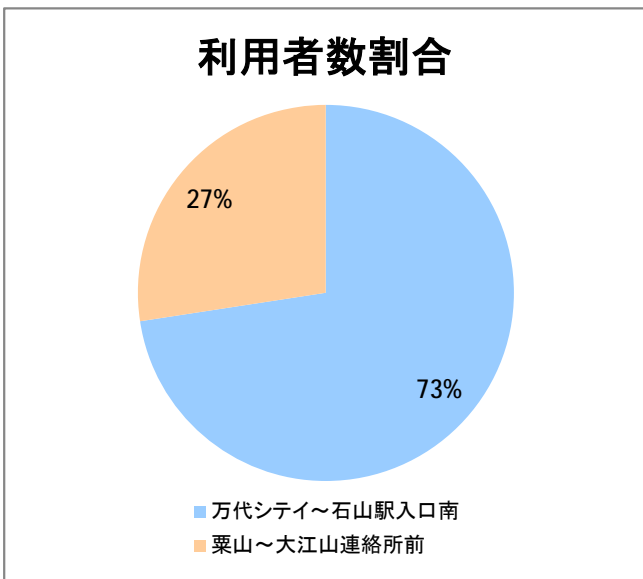

【E8】石山(東明)

2016年3月

停留所	利用者数(人)
万代シテイ	9,322
新潟駅前	4,096
駅前通	1,309
明石一丁目	1,869
蒲原町	1,129
沼垂白山	818
馬越	1,601
紫竹	1,467
南紫竹一丁目	2,378
江南二丁目	697
江南小学校前	1,185
東明二丁目	1,659
石山中学前	596
石山出張所前	728
石山	372
石山駅入口南	1,009
粟山	1,250
中野山五丁目	1,005
中野山東	857
石山第二団地	897
猿が馬場一丁目	859
猿が馬場二丁目	1,024
新岡山	597
岡山	550
大形駅前	637
石動	20
北高校前	3,452
西野入口	1
大淵団地	8
下大淵	0
大淵小学校前	0
大淵	71
大江山連絡所前	193