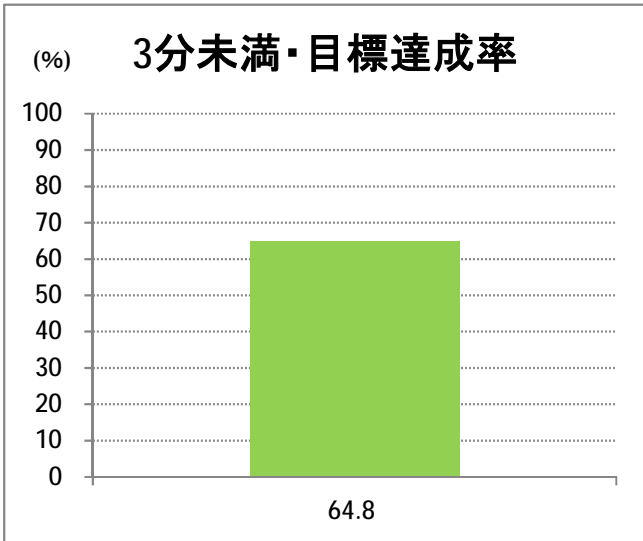

【E8】石山(東明)

2016年3月

停留所	利用者数(人)
万代シテイ	9,322
新潟駅前	4,096
駅前通	1,309
明石一丁目	1,869
蒲原町	1,129
沼垂白山	818
馬越	1,601
紫竹	1,467
南紫竹一丁目	2,378
江南二丁目	697
江南小学校前	1,185
東明二丁目	1,659
石山中学前	596
石山出張所前	728
石山	372
石山駅入口南	1,009
粟山	1,250
中野山五丁目	1,005
中野山東	857
石山第二団地	897
猿が馬場一丁目	859
猿が馬場二丁目	1,024
新岡山	597
岡山	550
大形駅前	637
石動	20
北高校前	3,452
西野入口	1
大淵団地	8
下大淵	0
大淵小学校前	0
大淵	71
大江山連絡所前	193