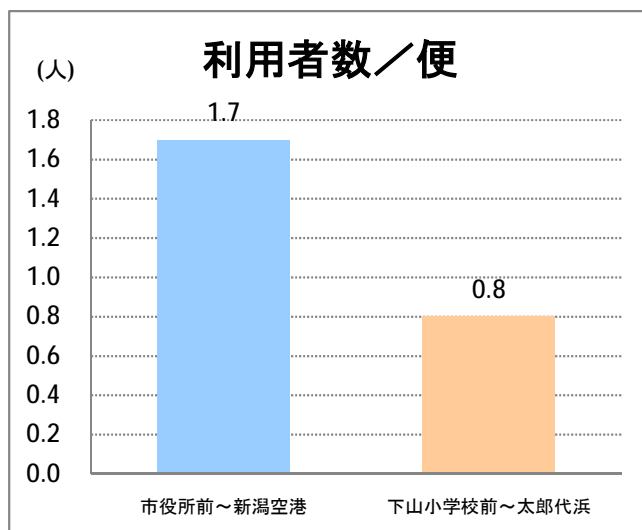

【E2】松浜

2016年3月

停留所	利用者数(人)
市役所前	6,086
東中通	567
古町	2,795
本町	3,357
新潟駅前	59,533
駅前通	1,257
弁天二丁目	811
万代一丁目	1,456
万代シティ	31,607
万代町	1,010
東地区総合庁舎前	1,169
沼垂四ツ角	1,388
万代高校前	748
新潟日報ビル ^{イアシップ}	11,126
宮浦中学前	2,571
万国橋	1,035
中央埠頭	4,724
北埠頭	1,047
紡績口	4,195
末広橋	5,913
北葉町	11,737
秋葉一丁目	7,762
山ノ下中学前	5,195
宝町	3,773
浜谷町	6,788
北浜谷町	222
船江町西	269
平和町東	28
山ノ下海浜公園前	467
泰叟寺前	277
船江町一丁目	264
平和台団地前	217
船江町二丁目	1,381
物見山	12,136
朝鮮学校前	9,971
中道山	2,724
河渡新町	7,295
空港入口	3,058
新潟空港	6,442
下山小学校前	2,605
浄化センター前	1,297
下山	1,209
松浜二丁目	3,877
松浜中学前	6,422
松浜小学校前	1,488
本町四丁目	631
本町二丁目	2,343
本町一丁目	2,471
松港橋	3,014
松浜	12,744