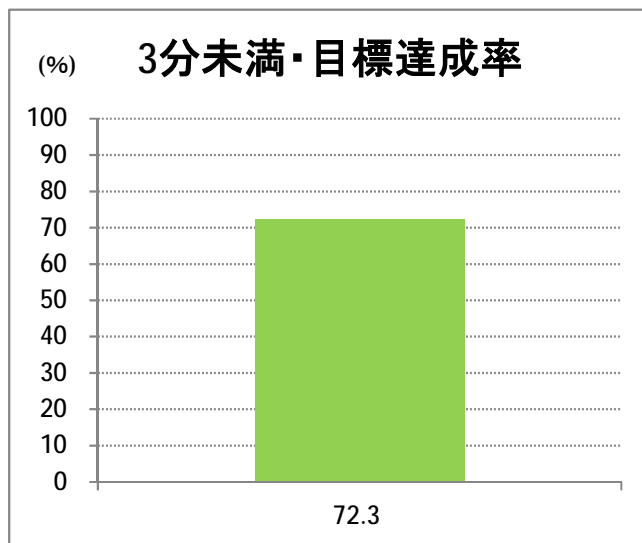

【E2】松浜

2016年3月

停留所	利用者数(人)
市役所前	6,086
東中通	567
古町	2,795
本町	3,357
新潟駅前	59,533
駅前通	1,257
弁天二丁目	811
万代一丁目	1,456
万代シティ	31,607
万代町	1,010
東地区総合庁舎前	1,169
沼垂四ツ角	1,388
万代高校前	748
新潟日報ビル ^{イアシップ}	11,126
宮浦中学前	2,571
万国橋	1,035
中央埠頭	4,724
北埠頭	1,047
紡績口	4,195
末広橋	5,913
北葉町	11,737
秋葉一丁目	7,762
山ノ下中学前	5,195
宝町	3,773
浜谷町	6,788
北浜谷町	222
船江町西	269
平和町東	28
山ノ下海浜公園前	467
泰叟寺前	277
船江町一丁目	264
平和台団地前	217
船江町二丁目	1,381
物見山	12,136
朝鮮学校前	9,971
中道山	2,724
河渡新町	7,295
空港入口	3,058
新潟空港	6,442
下山小学校前	2,605
浄化センター前	1,297
下山	1,209
松浜二丁目	3,877
松浜中学前	6,422
松浜小学校前	1,488
本町四丁目	631
本町二丁目	2,343
本町一丁目	2,471
松港橋	3,014
松浜	12,744