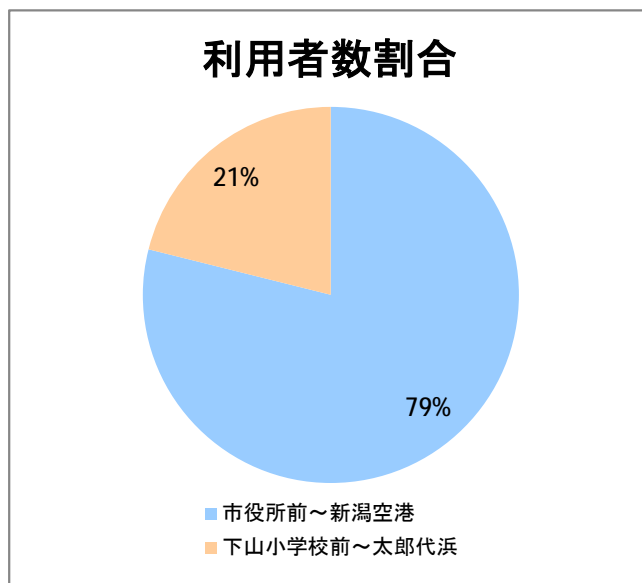

【E2】松浜

2016年3月

停留所	利用者数(人)
市役所前	6,086
東中通	567
古町	2,795
本町	3,357
新潟駅前	59,533
駅前通	1,257
弁天二丁目	811
万代一丁目	1,456
万代シティ	31,607
万代町	1,010
東地区総合庁舎前	1,169
沼垂四ツ角	1,388
万代高校前	748
新潟日報ビル ^{イアシップ}	11,126
宮浦中学前	2,571
万国橋	1,035
中央埠頭	4,724
北埠頭	1,047
紡績口	4,195
末広橋	5,913
北葉町	11,737
秋葉一丁目	7,762
山ノ下中学前	5,195
宝町	3,773
浜谷町	6,788
北浜谷町	222
船江町西	269
平和町東	28
山ノ下海浜公園前	467
泰叟寺前	277
船江町一丁目	264
平和台団地前	217
船江町二丁目	1,381
物見山	12,136
朝鮮学校前	9,971
中道山	2,724
河渡新町	7,295
空港入口	3,058
新潟空港	6,442
下山小学校前	2,605
浄化センター前	1,297
下山	1,209
松浜二丁目	3,877
松浜中学前	6,422
松浜小学校前	1,488
本町四丁目	631
本町二丁目	2,343
本町一丁目	2,471
松港橋	3,014
松浜	12,744