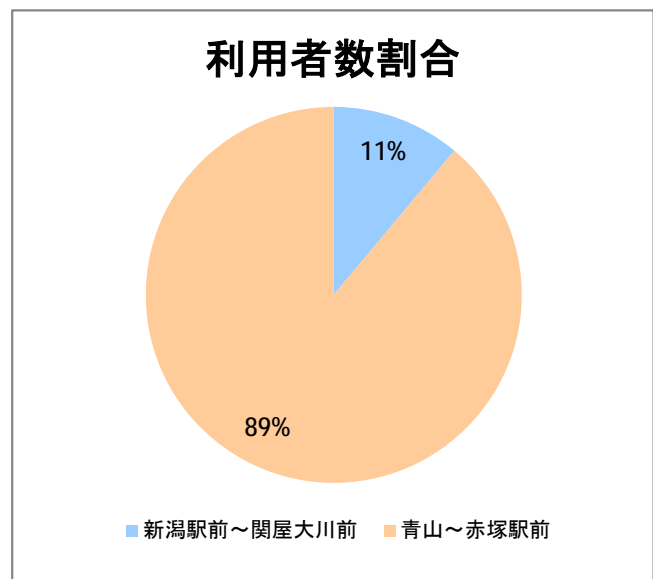

## 【W4】大堀

2016年3月

停留所	利用者数(人)
新潟駅前	2,172
駅前通	374
万代シテイ	1,192
礎町	148
本町	915
古町	1,404
東中通	497
市役所前	1,334
白山浦	79
白山駅前	506
高校通	168
宮前通	151
第一高校前	351
東関屋	132
関屋大川前	173
青山	21,681
青山一丁目	358
青山本村	2,543
青山稻荷前	401
水道遊園前	441
東青山一丁目	519
小針二丁目	1,935
新潟医療センター前	3,861
小針五丁目	2,971
小針六丁目	3,181
小針七丁目	922
坂井輪小学校前	2,884
坂井東二丁目	3,768
坂井東三丁目	3,558
坂井東小学校入口	5,453
新通小学校前	2,576
坂井村上下	910
坂井村上	2,267
新通橋	540
西坂井団地	183
新通南	461
信楽園病院	2,772
文理高校前	577
槇尾	68
西川橋	33
内野七番町	39
坂井	860
新大国道口	128
新大正門	93
新大中門	142
新大西門	1,103
大野郷屋	359
内野一番町	317
内野二番町	299
内野四ツ角	996