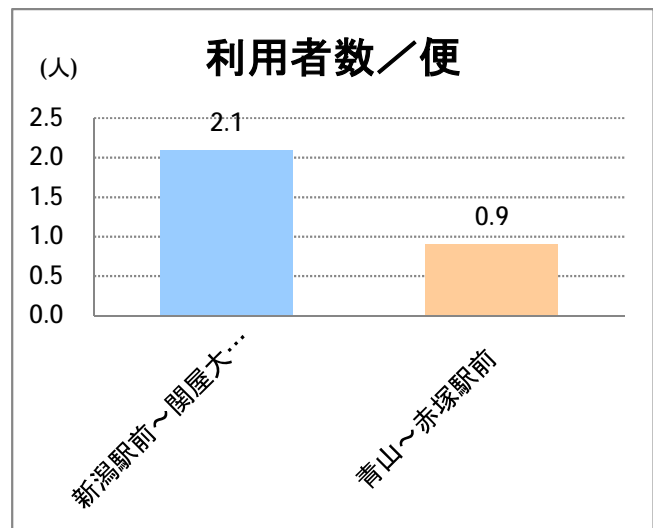

## 【W4】大堀

2016年3月

停留所	利用者数(人)
新潟駅前	2,172
駅前通	374
万代シテイ	1,192
礎町	148
本町	915
古町	1,404
東中通	497
市役所前	1,334
白山浦	79
白山駅前	506
高校通	168
宮前通	151
第一高校前	351
東関屋	132
関屋大川前	173
青山	21,681
青山一丁目	358
青山本村	2,543
青山稻荷前	401
水道遊園前	441
東青山一丁目	519
小針二丁目	1,935
新潟医療センター前	3,861
小針五丁目	2,971
小針六丁目	3,181
小針七丁目	922
坂井輪小学校前	2,884
坂井東二丁目	3,768
坂井東三丁目	3,558
坂井東小学校入口	5,453
新通小学校前	2,576
坂井村上下	910
坂井村上	2,267
新通橋	540
西坂井団地	183
新通南	461
信楽園病院	2,772
文理高校前	577
槇尾	68
西川橋	33
内野七番町	39
坂井	860
新大国道口	128
新大正門	93
新大中門	142
新大西門	1,103
大野郷屋	359
内野一番町	317
内野二番町	299
内野四ツ角	996