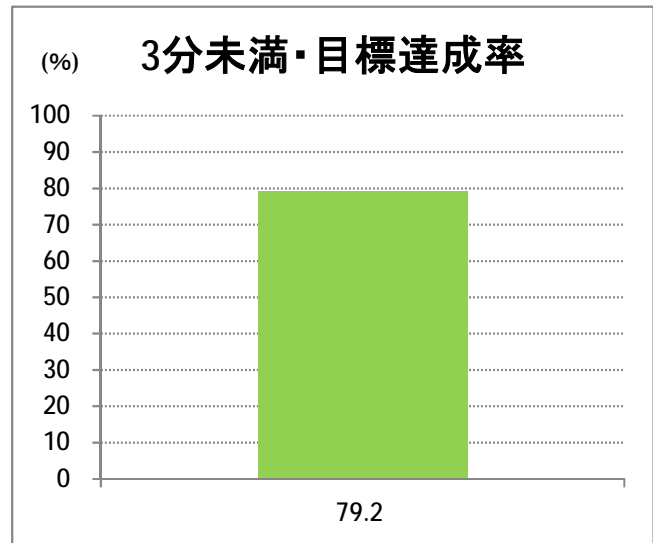

## 【W4】大堀

2016年3月

停留所	利用者数(人)
新潟駅前	2,172
駅前通	374
万代シテイ	1,192
礎町	148
本町	915
古町	1,404
東中通	497
市役所前	1,334
白山浦	79
白山駅前	506
高校通	168
宮前通	151
第一高校前	351
東関屋	132
関屋大川前	173
青山	21,681
青山一丁目	358
青山本村	2,543
青山稻荷前	401
水道遊園前	441
東青山一丁目	519
小針二丁目	1,935
新潟医療センター前	3,861
小針五丁目	2,971
小針六丁目	3,181
小針七丁目	922
坂井輪小学校前	2,884
坂井東二丁目	3,768
坂井東三丁目	3,558
坂井東小学校入口	5,453
新通小学校前	2,576
坂井村上下	910
坂井村上	2,267
新通橋	540
西坂井団地	183
新通南	461
信楽園病院	2,772
文理高校前	577
槇尾	68
西川橋	33
内野七番町	39
坂井	860
新大国道口	128
新大正門	93
新大中門	142
新大西門	1,103
大野郷屋	359
内野一番町	317
内野二番町	299
内野四ツ角	996