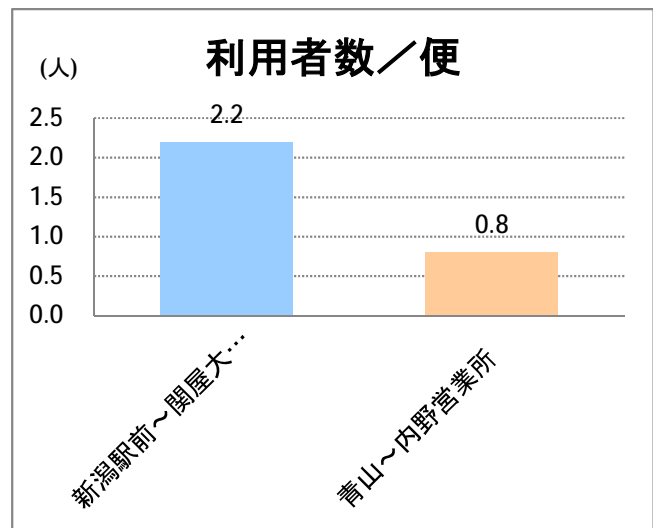

【W3】寺尾

2016年3月

停留所	利用者数(人)
新潟駅前	1,784
駅前通	242
万代シテイ	878
礎町	168
本町	578
古町	1,048
東中通	421
市役所前	1,101
白山浦	56
白山駅前	352
高校通	103
宮前通	135
第一高校前	317
東関屋	92
関屋大川前	216
青山	9,071
青山一丁目	202
青山本村	1,575
青山稻荷前	304
水道遊園前	419
小針小学校前	897
小針南台一	661
小針南台	1,501
西郵便局前	2,092
寺尾	968
寺尾駅前通	1,292
西区役所前	1,901
坂井輪郵便局前	1,222
下坂井	1,177
道場山	969
上坂井	454
西坂井	697
坂井	1,172
新通橋	121
西坂井団地	76
新通南	243
信楽園病院	1,154
新大国道口	155
新大正門	78
新大中門	216
新大西門	1,288
大野郷屋	339
内野一番町	285
内野二番町	338
内野四ツ角	656
内野四番町	291
内野中島	272
広通江橋	540
五十嵐中島	236
新潟西高校前	617