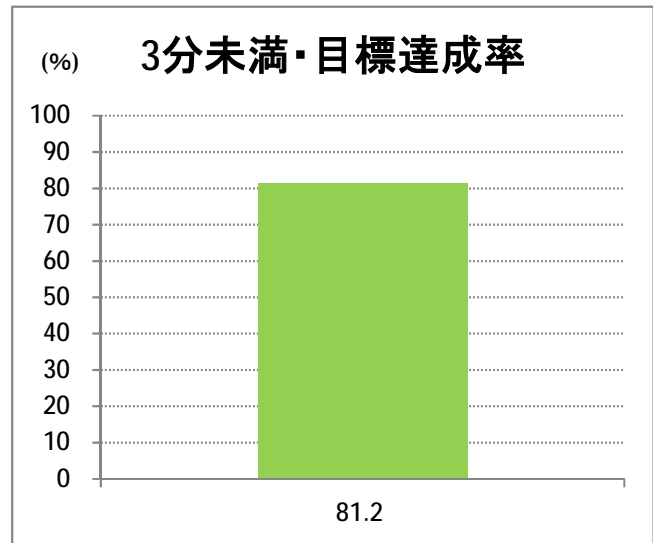

【W3】寺尾

2016年3月

停留所	利用者数(人)
新潟駅前	1,784
駅前通	242
万代シテイ	878
礎町	168
本町	578
古町	1,048
東中通	421
市役所前	1,101
白山浦	56
白山駅前	352
高校通	103
宮前通	135
第一高校前	317
東関屋	92
関屋大川前	216
青山	9,071
青山一丁目	202
青山本村	1,575
青山稻荷前	304
水道遊園前	419
小針小学校前	897
小針南台一	661
小針南台	1,501
西郵便局前	2,092
寺尾	968
寺尾駅前通	1,292
西区役所前	1,901
坂井輪郵便局前	1,222
下坂井	1,177
道場山	969
上坂井	454
西坂井	697
坂井	1,172
新通橋	121
西坂井団地	76
新通南	243
信楽園病院	1,154
新大国道口	155
新大正門	78
新大中門	216
新大西門	1,288
大野郷屋	339
内野一番町	285
内野二番町	338
内野四ツ角	656
内野四番町	291
内野中島	272
広通江橋	540
五十嵐中島	236
新潟西高校前	617