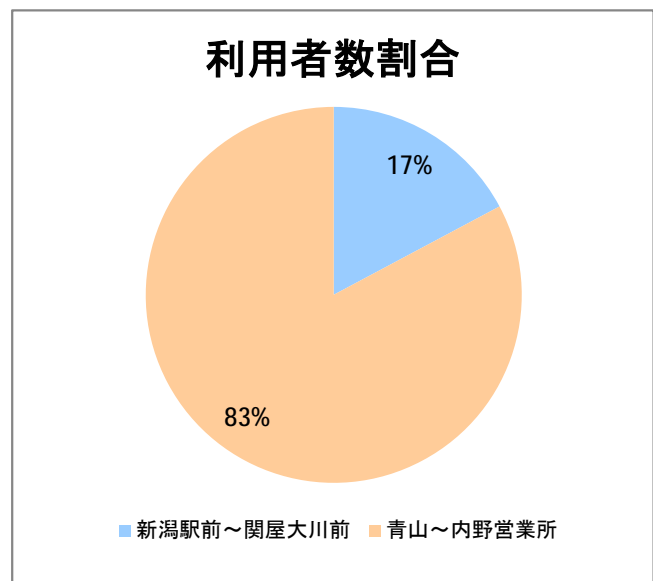

【W3】寺尾

2016年3月

停留所	利用者数(人)
新潟駅前	1,784
駅前通	242
万代シテイ	878
礎町	168
本町	578
古町	1,048
東中通	421
市役所前	1,101
白山浦	56
白山駅前	352
高校通	103
宮前通	135
第一高校前	317
東関屋	92
関屋大川前	216
青山	9,071
青山一丁目	202
青山本村	1,575
青山稻荷前	304
水道遊園前	419
小針小学校前	897
小針南台一	661
小針南台	1,501
西郵便局前	2,092
寺尾	968
寺尾駅前通	1,292
西区役所前	1,901
坂井輪郵便局前	1,222
下坂井	1,177
道場山	969
上坂井	454
西坂井	697
坂井	1,172
新通橋	121
西坂井団地	76
新通南	243
信楽園病院	1,154
新大国道口	155
新大正門	78
新大中門	216
新大西門	1,288
大野郷屋	339
内野一番町	285
内野二番町	338
内野四ツ角	656
内野四番町	291
内野中島	272
広通江橋	540
五十嵐中島	236
新潟西高校前	617