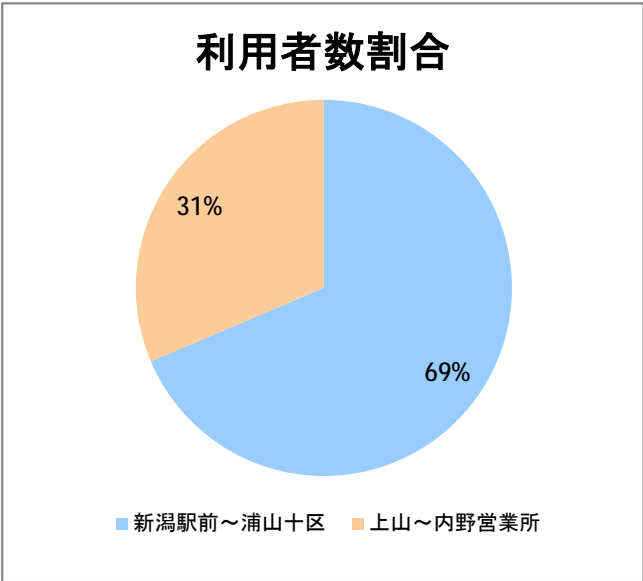

**【W2】西小針**

2016年3月

停留所	利用者数(人)
新潟駅前	97,395
駅前通	6,477
万代シテイ	41,697
礎町	4,249
本町	33,931
古町	48,187
東中通	9,801
市役所前	22,864
新潟中央高校前	6,809
学校町三番町	5,261
新潟商業高校前	4,341
新潟高校前	7,698
関屋本村	4,746
昭和町	4,940
浜松町	4,723
信濃町	9,369
有明台	4,947
有明大橋西詰	5,183
浦山三区	4,757
浦山六区	2,716
浦山十区	3,791
上山	11,025
松美台	3,837
小針十字路	10,100
小針自由が丘	5,808
西小針	7,219
日和が丘	8,049
寺尾台	4,842
寺尾公園前	8,123
寺尾新町東	4,182
寺尾新町西	5,119
下道上が丘	6,709
上道上が丘	5,222
新大入口	7,367
坂井	2,394
新通橋	281
西坂井団地	112
新通南	492
信楽園病院	6,420
大野郷屋	804
内野一番町	849
内野二番町	578
新大国道口	1,910
新大正門	2,419
新大中門	2,485
新大西門	20,308
新大南	417
五十嵐二の町南	186
新大工学部前	408
五十嵐二の町	391