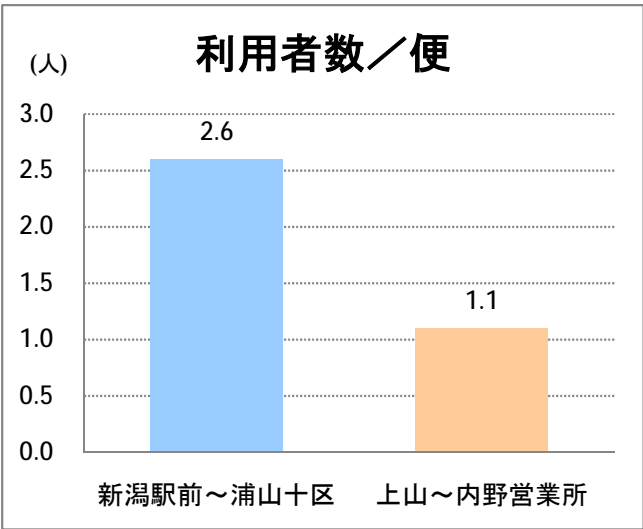

**【W2】西小針**

2016年3月

停留所	利用者数(人)
新潟駅前	97,395
駅前通	6,477
万代シテイ	41,697
礎町	4,249
本町	33,931
古町	48,187
東中通	9,801
市役所前	22,864
新潟中央高校前	6,809
学校町三番町	5,261
新潟商業高校前	4,341
新潟高校前	7,698
関屋本村	4,746
昭和町	4,940
浜松町	4,723
信濃町	9,369
有明台	4,947
有明大橋西詰	5,183
浦山三区	4,757
浦山六区	2,716
浦山十区	3,791
上山	11,025
松美台	3,837
小針十字路	10,100
小針自由が丘	5,808
西小針	7,219
日和が丘	8,049
寺尾台	4,842
寺尾公園前	8,123
寺尾新町東	4,182
寺尾新町西	5,119
下道上が丘	6,709
上道上が丘	5,222
新大入口	7,367
坂井	2,394
新通橋	281
西坂井団地	112
新通南	492
信楽園病院	6,420
大野郷屋	804
内野一番町	849
内野二番町	578
新大国道口	1,910
新大正門	2,419
新大中門	2,485
新大西門	20,308
新大南	417
五十嵐二の町南	186
新大工学部前	408
五十嵐二の町	391

**【W2】西小針**

2016年3月

停留所	利用者数(人)
往来橋	499
内野小学校前	67
内野駅前	352
内野四ツ角	1,435
内野四番町	979
内野中島	715
広通江橋	1,560
五十嵐中島	1,024
新潟西高校前	1,975
西新町	1,007
新中浜	1,046
中権寺	1,063
内野営業所	12,898