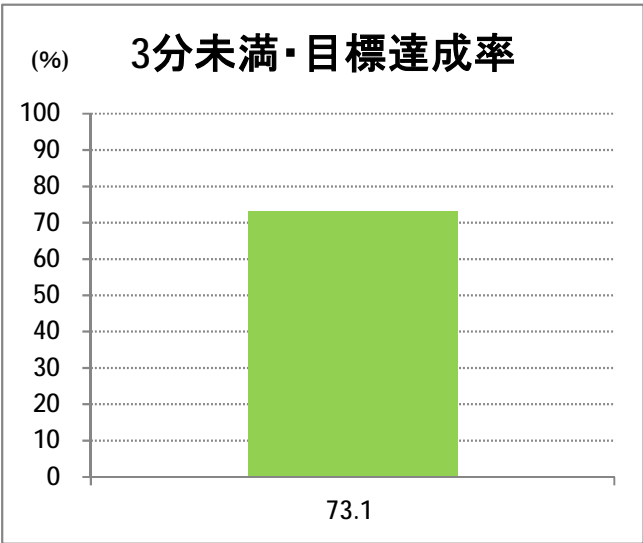

**【W2】西小針**

2016年3月

停留所	利用者数(人)
新潟駅前	97,395
駅前通	6,477
万代シテイ	41,697
礎町	4,249
本町	33,931
古町	48,187
東中通	9,801
市役所前	22,864
新潟中央高校前	6,809
学校町三番町	5,261
新潟商業高校前	4,341
新潟高校前	7,698
関屋本村	4,746
昭和町	4,940
浜松町	4,723
信濃町	9,369
有明台	4,947
有明大橋西詰	5,183
浦山三区	4,757
浦山六区	2,716
浦山十区	3,791
上山	11,025
松美台	3,837
小針十字路	10,100
小針自由が丘	5,808
西小針	7,219
日和が丘	8,049
寺尾台	4,842
寺尾公園前	8,123
寺尾新町東	4,182
寺尾新町西	5,119
下道上が丘	6,709
上道上が丘	5,222
新大入口	7,367
坂井	2,394
新通橋	281
西坂井団地	112
新通南	492
信楽園病院	6,420
大野郷屋	804
内野一番町	849
内野二番町	578
新大国道口	1,910
新大正門	2,419
新大中門	2,485
新大西門	20,308
新大南	417
五十嵐二の町南	186
新大工学部前	408
五十嵐二の町	391

**【W2】西小針**

2016年3月

停留所	利用者数(人)
往来橋	499
内野小学校前	67
内野駅前	352
内野四ツ角	1,435
内野四番町	979
内野中島	715
広通江橋	1,560
五十嵐中島	1,024
新潟西高校前	1,975
西新町	1,007
新中浜	1,046
中権寺	1,063
内野営業所	12,898