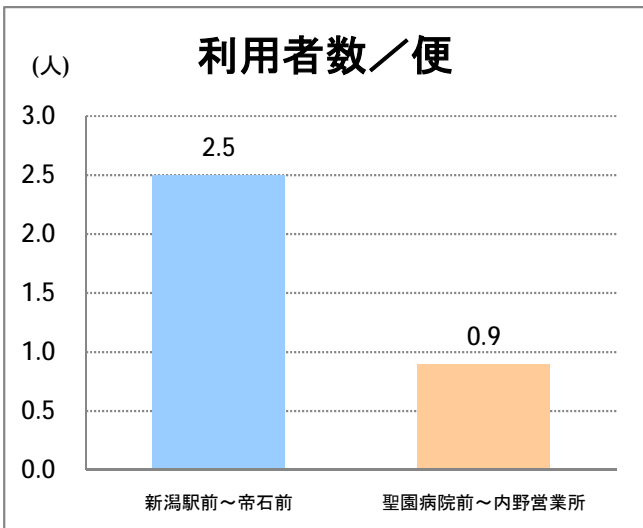

【W1】有明

2016年3月

停留所	利用者数(人)
新潟駅前	56,682
駅前通	4,654
万代シテイ	26,919
礎町	2,136
本町	21,023
古町	27,309
東中通	5,372
市役所前	13,280
新潟中央高校前	4,262
学校町三番町	3,265
新潟商業高校前	2,687
新潟高校前	4,219
関屋本村	2,763
昭和町	2,805
浜松町	3,362
信濃町	7,184
文京町	3,855
堀割橋西詰	4,488
浦山町	3,301
青山六丁目	2,433
帝石前	2,192
聖園病院前	3,384
有明福祉タウン	2,609
有明西	3,975
国立西新潟中央病院前	4,037
真砂町	4,193
松海ヶ丘	5,103
上新栄町地蔵前	7,193
上新栄町	2,419
五十嵐中学前	2,569
新潟科学技術学園前	3,953
清心学園前	4,361
西総合スポーツセンタ	996
五十嵐東一丁目	290
新大入口	866
坂井	521
新通橋	279
西坂井団地	68
新通南	410
信楽園病院	5,347
五十嵐一の町	769
五十嵐一の町西	1,190
グリーン団地前	7,833
五十嵐二の町東	382
五十嵐団地前	447
五十嵐二の町	542
往来橋	792
内野小学校前	173
内野駅前	623
内野四ツ角	122