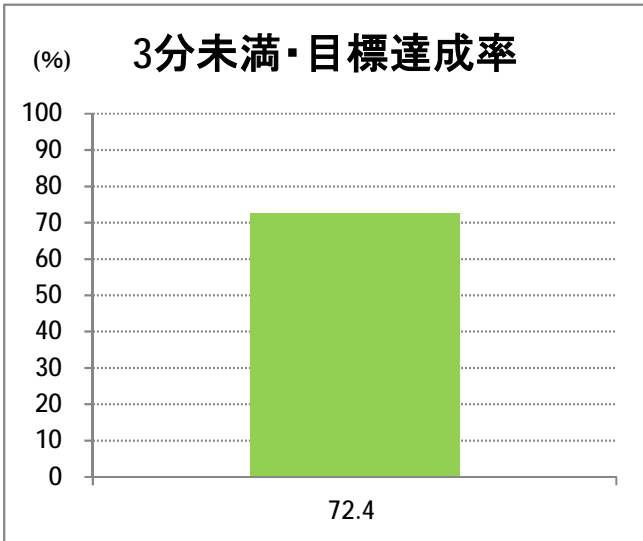

【W1】有明

2016年3月

停留所	利用者数(人)
新潟駅前	56,682
駅前通	4,654
万代シテイ	26,919
礎町	2,136
本町	21,023
古町	27,309
東中通	5,372
市役所前	13,280
新潟中央高校前	4,262
学校町三番町	3,265
新潟商業高校前	2,687
新潟高校前	4,219
関屋本村	2,763
昭和町	2,805
浜松町	3,362
信濃町	7,184
文京町	3,855
堀割橋西詰	4,488
浦山町	3,301
青山六丁目	2,433
帝石前	2,192
聖園病院前	3,384
有明福祉タウン	2,609
有明西	3,975
国立西新潟中央病院前	4,037
真砂町	4,193
松海ヶ丘	5,103
上新栄町地蔵前	7,193
上新栄町	2,419
五十嵐中学前	2,569
新潟科学技術学園前	3,953
清心学園前	4,361
西総合スポーツセンタ	996
五十嵐東一丁目	290
新大入口	866
坂井	521
新通橋	279
西坂井団地	68
新通南	410
信楽園病院	5,347
五十嵐一の町	769
五十嵐一の町西	1,190
グリーン団地前	7,833
五十嵐二の町東	382
五十嵐団地前	447
五十嵐二の町	542
往来橋	792
内野小学校前	173
内野駅前	623
内野四ツ角	122