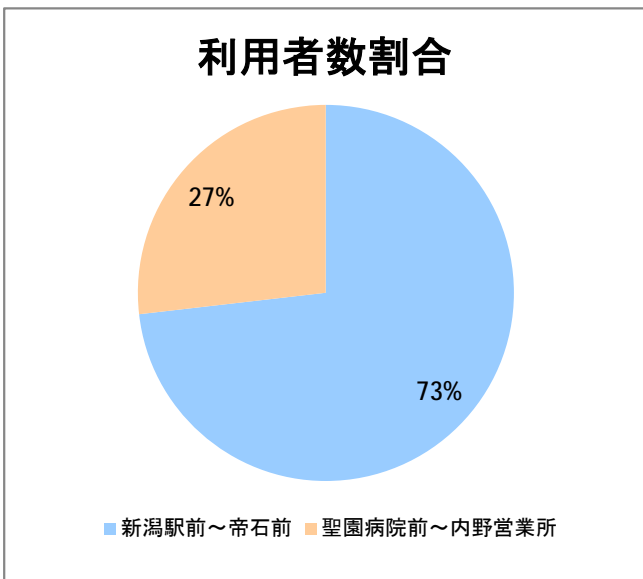

【W1】有明

2016年3月

停留所	利用者数(人)
新潟駅前	56,682
駅前通	4,654
万代シテイ	26,919
礎町	2,136
本町	21,023
古町	27,309
東中通	5,372
市役所前	13,280
新潟中央高校前	4,262
学校町三番町	3,265
新潟商業高校前	2,687
新潟高校前	4,219
関屋本村	2,763
昭和町	2,805
浜松町	3,362
信濃町	7,184
文京町	3,855
堀割橋西詰	4,488
浦山町	3,301
青山六丁目	2,433
帝石前	2,192
聖園病院前	3,384
有明福祉タウン	2,609
有明西	3,975
国立西新潟中央病院前	4,037
真砂町	4,193
松海ヶ丘	5,103
上新栄町地蔵前	7,193
上新栄町	2,419
五十嵐中学前	2,569
新潟科学技術学園前	3,953
清心学園前	4,361
西総合スポーツセンタ	996
五十嵐東一丁目	290
新大入口	866
坂井	521
新通橋	279
西坂井団地	68
新通南	410
信楽園病院	5,347
五十嵐一の町	769
五十嵐一の町西	1,190
グリーン団地前	7,833
五十嵐二の町東	382
五十嵐団地前	447
五十嵐二の町	542
往来橋	792
内野小学校前	173
内野駅前	623
内野四ツ角	122