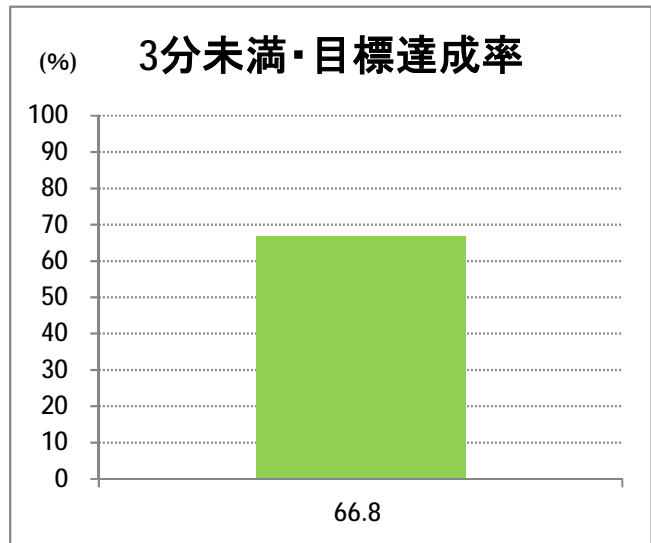

【S5】女池(西跨線橋)

2016年3月

停留所	利用者数(人)
新潟駅前	934
駅前通	58
万代シティ	348
礎町	104
本町	206
古町	552
東中通	149
市役所前	22,924
白山公園前	115
南高校前	2,192
鳥屋野十字路	2,856
堀の内南	1,993
和合町	3,016
女池桜木町	2,765
女池二丁目	2,989
野球場科学館前	1,352
江南高校前	4,877
女池西	2,563
南病院前	424
女池上山一丁目	333
女池神明	511
女池愛宕	7,141