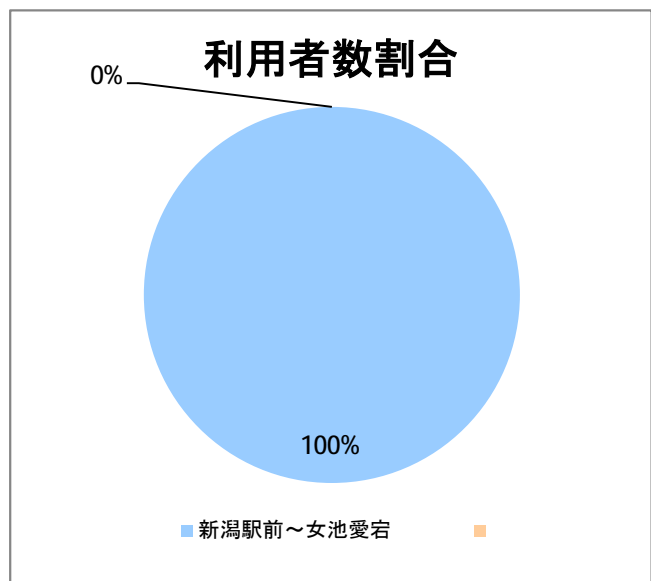

【S5】女池(西跨線橋)

2016年3月

停留所	利用者数(人)
新潟駅前	934
駅前通	58
万代シティ	348
礎町	104
本町	206
古町	552
東中通	149
市役所前	22,924
白山公園前	115
南高校前	2,192
鳥屋野十字路	2,856
堀の内南	1,993
和合町	3,016
女池桜木町	2,765
女池二丁目	2,989
野球場科学館前	1,352
江南高校前	4,877
女池西	2,563
南病院前	424
女池上山一丁目	333
女池神明	511
女池愛宕	7,141