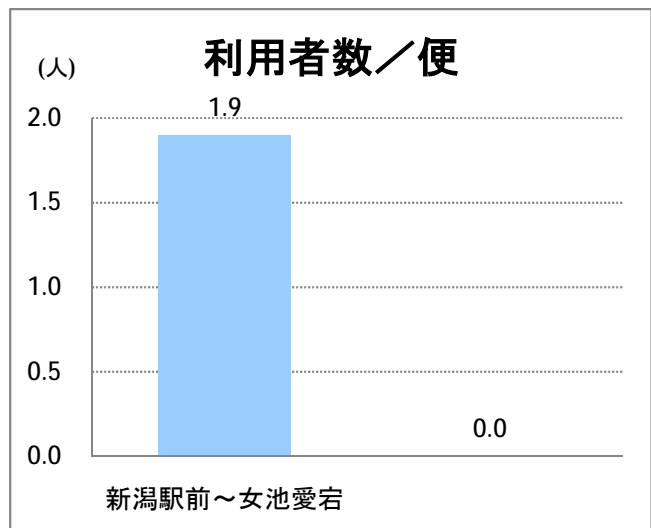

【S5】女池(西跨線橋)

2016年3月

停留所	利用者数(人)
新潟駅前	934
駅前通	58
万代シティ	348
礎町	104
本町	206
古町	552
東中通	149
市役所前	22,924
白山公園前	115
南高校前	2,192
鳥屋野十字路	2,856
堀の内南	1,993
和合町	3,016
女池桜木町	2,765
女池二丁目	2,989
野球場科学館前	1,352
江南高校前	4,877
女池西	2,563
南病院前	424
女池上山一丁目	333
女池神明	511
女池愛宕	7,141