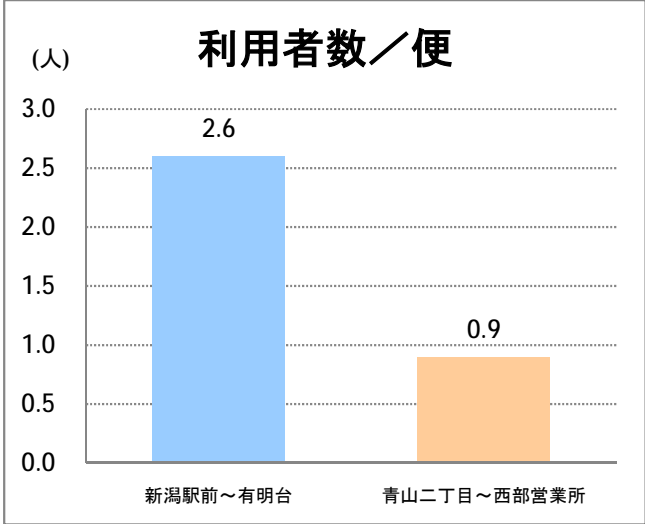

【C2】浜浦町

2016年3月

停留所	利用者数(人)
新潟駅前	67,457
駅前通	3,475
万代シテイ	19,996
礎町	7,712
本町	8,724
古町	30,865
西大畑	1,987
南浜通	1,784
神宮前	3,094
西大畑坂上	4,778
附属学校入口	3,136
旭町通二番町	1,860
岡本小路	2,351
附属学校前	4,146
護国神社前	1,446
水道町一丁目	5,631
新潟青陵大学前	1,114
なぎさ荘前	583
水族館前	5,301
松波町一丁目	3,247
松波町三丁目	2,636
金衛町一丁目	2,668
金衛町二丁目	4,440
浜浦町一丁目	5,478
浜浦町二丁目	5,045
文京町	2,857
信濃町	14,502
有明台	702
青山二丁目	586
青山本村	1,083
青山稲荷前	625
水道遊園前	464
東青山一丁目	215
小針二丁目	797
新潟医療センター前	1,158
小針四丁目	411
小新ポンプ場前	293
小新四丁目	1,063
済生会第二病院前	1,081
寺地西団地前	183
西部営業所	6,016