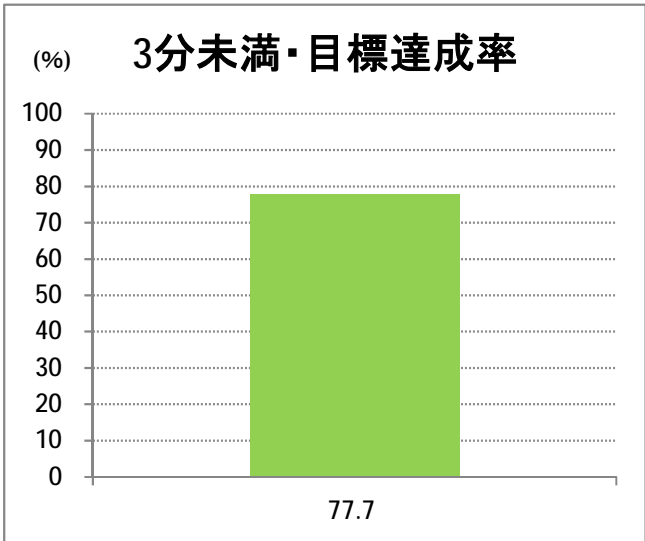

【C2】浜浦町

2016年3月

停留所	利用者数(人)
新潟駅前	67,457
駅前通	3,475
万代シテイ	19,996
礎町	7,712
本町	8,724
古町	30,865
西大畑	1,987
南浜通	1,784
神宮前	3,094
西大畑坂上	4,778
附属学校入口	3,136
旭町通二番町	1,860
岡本小路	2,351
附属学校前	4,146
護国神社前	1,446
水道町一丁目	5,631
新潟青陵大学前	1,114
なぎさ荘前	583
水族館前	5,301
松波町一丁目	3,247
松波町三丁目	2,636
金衛町一丁目	2,668
金衛町二丁目	4,440
浜浦町一丁目	5,478
浜浦町二丁目	5,045
文京町	2,857
信濃町	14,502
有明台	702
青山二丁目	586
青山本村	1,083
青山稲荷前	625
水道遊園前	464
東青山一丁目	215
小針二丁目	797
新潟医療センター前	1,158
小針四丁目	411
小新ポンプ場前	293
小新四丁目	1,063
済生会第二病院前	1,081
寺地西団地前	183
西部営業所	6,016