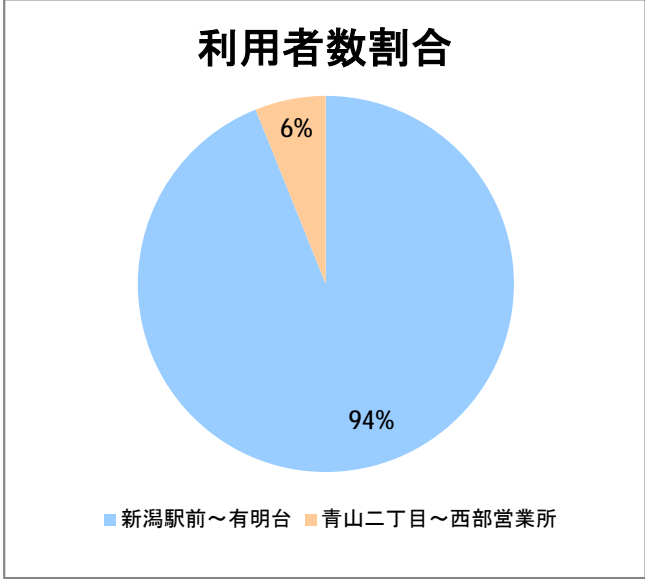

【C2】浜浦町

2016年3月

停留所	利用者数(人)
新潟駅前	67,457
駅前通	3,475
万代シテイ	19,996
礎町	7,712
本町	8,724
古町	30,865
西大畑	1,987
南浜通	1,784
神宮前	3,094
西大畑坂上	4,778
附属学校入口	3,136
旭町通二番町	1,860
岡本小路	2,351
附属学校前	4,146
護国神社前	1,446
水道町一丁目	5,631
新潟青陵大学前	1,114
なぎさ荘前	583
水族館前	5,301
松波町一丁目	3,247
松波町三丁目	2,636
金衛町一丁目	2,668
金衛町二丁目	4,440
浜浦町一丁目	5,478
浜浦町二丁目	5,045
文京町	2,857
信濃町	14,502
有明台	702
青山二丁目	586
青山本村	1,083
青山稲荷前	625
水道遊園前	464
東青山一丁目	215
小針二丁目	797
新潟医療センター前	1,158
小針四丁目	411
小新ポンプ場前	293
小新四丁目	1,063
済生会第二病院前	1,081
寺地西団地前	183
西部営業所	6,016