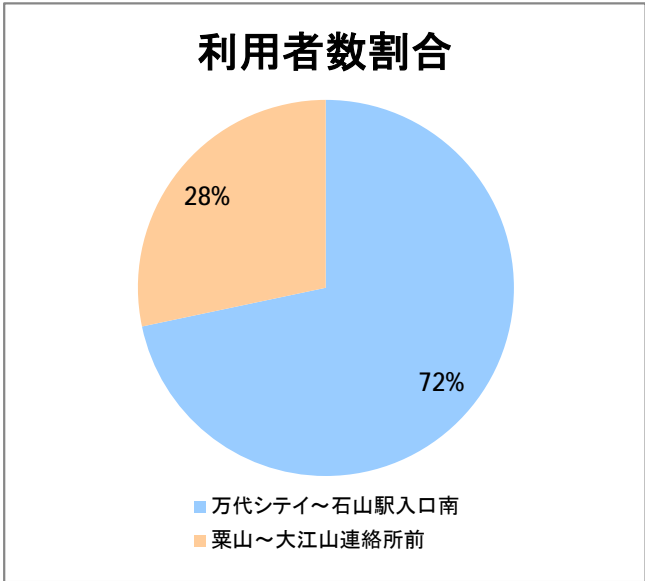

【E8】石山(東明)

2016年2月

停留所	利用者数(人)
万代シテイ	8,431
新潟駅前	3,529
駅前通	1,226
明石一丁目	1,700
蒲原町	1,018
沼垂白山	694
馬越	1,355
紫竹	1,243
南紫竹一丁目	2,287
江南二丁目	598
江南小学校前	1,057
東明二丁目	1,348
石山中学前	473
石山出張所前	653
石山	338
石山駅入口南	780
粟山	1,124
中野山五丁目	916
中野山東	768
石山第二団地	805
猿が馬場一丁目	758
猿が馬場二丁目	907
新岡山	535
岡山	372
大形駅前	756
石動	11
北高校前	3,273
西野入口	2
大淵団地	3
下大淵	1
大淵小学校前	26
大淵	36
大江山連絡所前	255