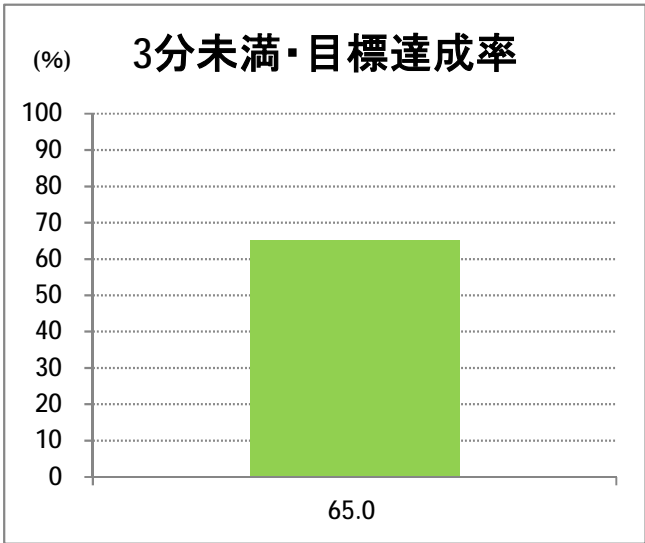

【E8】石山(東明)

2016年2月

停留所	利用者数(人)
万代シテイ	8,431
新潟駅前	3,529
駅前通	1,226
明石一丁目	1,700
蒲原町	1,018
沼垂白山	694
馬越	1,355
紫竹	1,243
南紫竹一丁目	2,287
江南二丁目	598
江南小学校前	1,057
東明二丁目	1,348
石山中学前	473
石山出張所前	653
石山	338
石山駅入口南	780
粟山	1,124
中野山五丁目	916
中野山東	768
石山第二団地	805
猿が馬場一丁目	758
猿が馬場二丁目	907
新岡山	535
岡山	372
大形駅前	756
石動	11
北高校前	3,273
西野入口	2
大淵団地	3
下大淵	1
大淵小学校前	26
大淵	36
大江山連絡所前	255