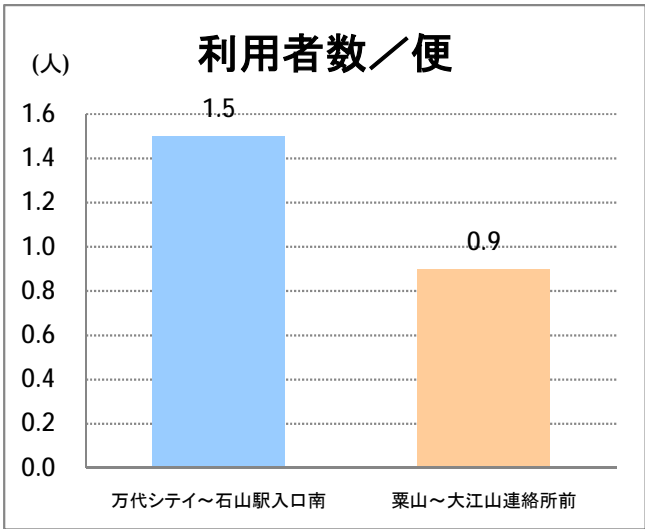

【E8】石山(東明)

2016年2月

停留所	利用者数(人)
万代シテイ	8,431
新潟駅前	3,529
駅前通	1,226
明石一丁目	1,700
蒲原町	1,018
沼垂白山	694
馬越	1,355
紫竹	1,243
南紫竹一丁目	2,287
江南二丁目	598
江南小学校前	1,057
東明二丁目	1,348
石山中学前	473
石山出張所前	653
石山	338
石山駅入口南	780
粟山	1,124
中野山五丁目	916
中野山東	768
石山第二団地	805
猿が馬場一丁目	758
猿が馬場二丁目	907
新岡山	535
岡山	372
大形駅前	756
石動	11
北高校前	3,273
西野入口	2
大淵団地	3
下大淵	1
大淵小学校前	26
大淵	36
大江山連絡所前	255