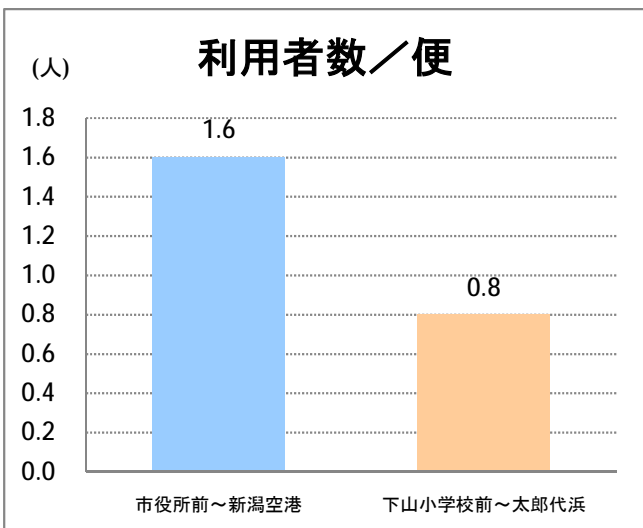

【E2】松浜

2016年2月

停留所	利用者数(人)
市役所前	5,932
東中通	522
古町	2,184
本町	2,760
新潟駅前	53,111
駅前通	1,046
弁天二丁目	406
万代一丁目	1,065
万代シティ	26,917
万代町	703
東地区総合庁舎前	1,016
沼垂四ツ角	1,145
万代高校前	880
新潟日報ビル ^{イアシップ}	9,383
宮浦中学前	1,786
万国橋	629
中央埠頭	5,282
北埠頭	869
紡績口	3,359
末広橋	4,435
北葉町	9,925
秋葉一丁目	6,369
山ノ下中学前	4,157
宝町	2,980
浜谷町	5,421
北浜谷町	171
船江町西	230
平和町東	5
山ノ下海浜公園前	367
泰叟寺前	239
船江町一丁目	234
平和台団地前	206
船江町二丁目	1,399
物見山	10,791
朝鮮学校前	8,436
中道山	2,148
河渡新町	5,486
空港入口	2,686
新潟空港	5,443
下山小学校前	2,000
浄化センター前	921
下山	1,036
松浜二丁目	3,025
松浜中学前	5,348
松浜小学校前	1,069
本町四丁目	422
本町二丁目	1,803
本町一丁目	2,014
松港橋	2,556
松浜	11,310