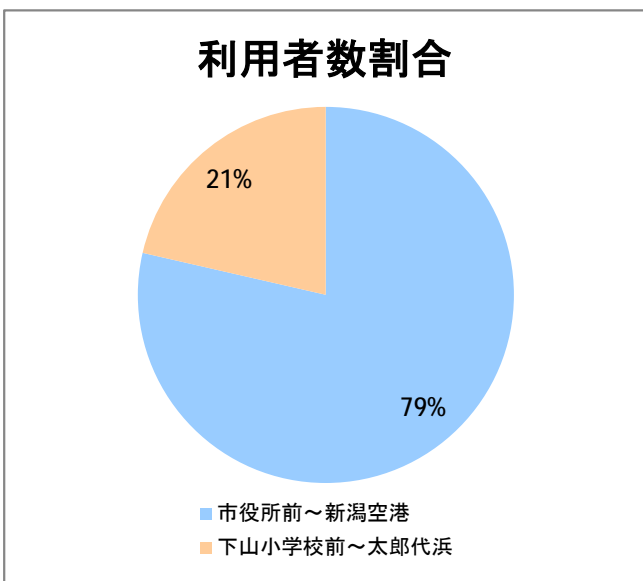

【E2】松浜

2016年2月

停留所	利用者数(人)
市役所前	5,932
東中通	522
古町	2,184
本町	2,760
新潟駅前	53,111
駅前通	1,046
弁天二丁目	406
万代一丁目	1,065
万代シティ	26,917
万代町	703
東地区総合庁舎前	1,016
沼垂四ツ角	1,145
万代高校前	880
新潟日報ビル ^{イアシップ}	9,383
宮浦中学前	1,786
万国橋	629
中央埠頭	5,282
北埠頭	869
紡績口	3,359
末広橋	4,435
北葉町	9,925
秋葉一丁目	6,369
山ノ下中学前	4,157
宝町	2,980
浜谷町	5,421
北浜谷町	171
船江町西	230
平和町東	5
山ノ下海浜公園前	367
泰叟寺前	239
船江町一丁目	234
平和台団地前	206
船江町二丁目	1,399
物見山	10,791
朝鮮学校前	8,436
中道山	2,148
河渡新町	5,486
空港入口	2,686
新潟空港	5,443
下山小学校前	2,000
浄化センター前	921
下山	1,036
松浜二丁目	3,025
松浜中学前	5,348
松浜小学校前	1,069
本町四丁目	422
本町二丁目	1,803
本町一丁目	2,014
松港橋	2,556
松浜	11,310