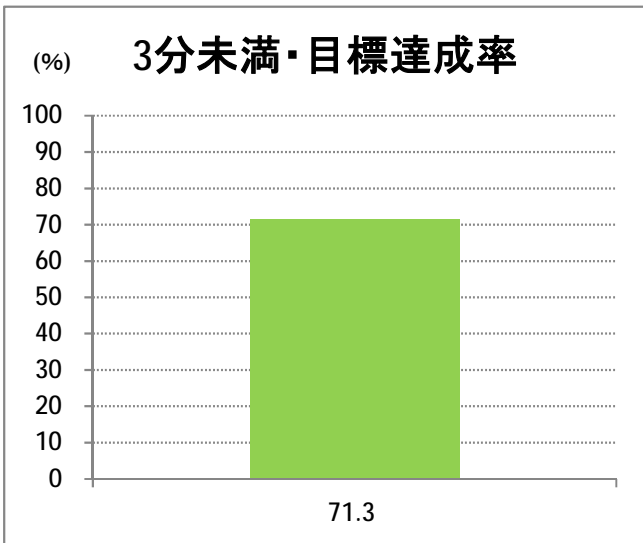

【E2】松浜

2016年2月

停留所	利用者数(人)
市役所前	5,932
東中通	522
古町	2,184
本町	2,760
新潟駅前	53,111
駅前通	1,046
弁天二丁目	406
万代一丁目	1,065
万代シティ	26,917
万代町	703
東地区総合庁舎前	1,016
沼垂四ツ角	1,145
万代高校前	880
新潟日報ビル ^{イアシップ}	9,383
宮浦中学前	1,786
万国橋	629
中央埠頭	5,282
北埠頭	869
紡績口	3,359
末広橋	4,435
北葉町	9,925
秋葉一丁目	6,369
山ノ下中学前	4,157
宝町	2,980
浜谷町	5,421
北浜谷町	171
船江町西	230
平和町東	5
山ノ下海浜公園前	367
泰叟寺前	239
船江町一丁目	234
平和台団地前	206
船江町二丁目	1,399
物見山	10,791
朝鮮学校前	8,436
中道山	2,148
河渡新町	5,486
空港入口	2,686
新潟空港	5,443
下山小学校前	2,000
浄化センター前	921
下山	1,036
松浜二丁目	3,025
松浜中学前	5,348
松浜小学校前	1,069
本町四丁目	422
本町二丁目	1,803
本町一丁目	2,014
松港橋	2,556
松浜	11,310