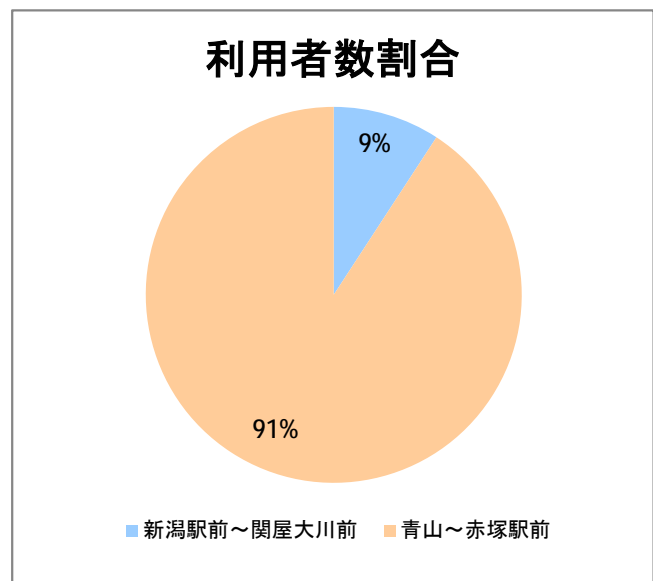

## 【W4】大堀

2016年2月

停留所	利用者数(人)
新潟駅前	1,488
駅前通	268
万代シテイ	740
礎町	113
本町	602
古町	856
東中通	459
市役所前	924
白山浦	56
白山駅前	372
高校通	120
宮前通	109
第一高校前	310
東関屋	112
関屋大川前	128
青山	19,653
青山一丁目	365
青山本村	2,104
青山稻荷前	367
水道遊園前	388
東青山一丁目	373
小針二丁目	1,576
新潟医療センター前	2,893
小針五丁目	2,586
小針六丁目	2,489
小針七丁目	820
坂井輪小学校前	2,410
坂井東二丁目	3,066
坂井東三丁目	3,040
坂井東小学校入口	4,372
新通小学校前	2,008
坂井村上下	658
坂井村上	2,027
新通橋	597
西坂井団地	257
新通南	483
信楽園病院	2,660
文理高校前	670
槇尾	64
西川橋	30
内野七番町	42
坂井	716
新大国道口	79
新大正門	100
新大中門	208
新大西門	1,153
大野郷屋	181
内野一番町	231
内野二番町	212
内野四ツ角	812