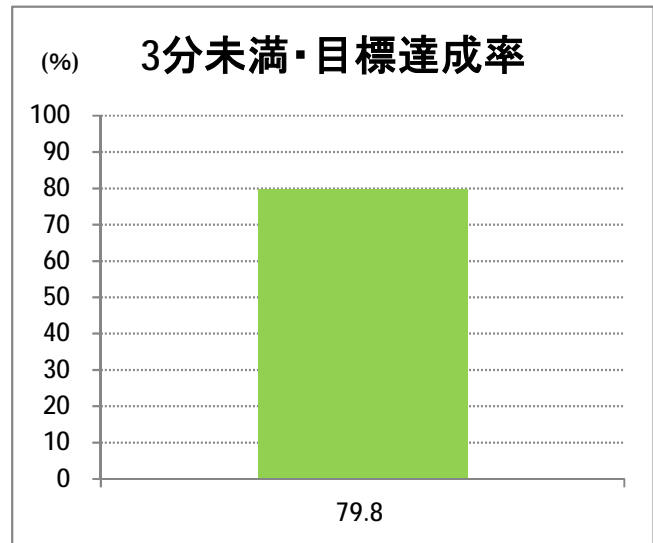

## 【W4】大堀

2016年2月

停留所	利用者数(人)
新潟駅前	1,488
駅前通	268
万代シテイ	740
礎町	113
本町	602
古町	856
東中通	459
市役所前	924
白山浦	56
白山駅前	372
高校通	120
宮前通	109
第一高校前	310
東関屋	112
関屋大川前	128
青山	19,653
青山一丁目	365
青山本村	2,104
青山稻荷前	367
水道遊園前	388
東青山一丁目	373
小針二丁目	1,576
新潟医療センター前	2,893
小針五丁目	2,586
小針六丁目	2,489
小針七丁目	820
坂井輪小学校前	2,410
坂井東二丁目	3,066
坂井東三丁目	3,040
坂井東小学校入口	4,372
新通小学校前	2,008
坂井村上下	658
坂井村上	2,027
新通橋	597
西坂井団地	257
新通南	483
信楽園病院	2,660
文理高校前	670
槇尾	64
西川橋	30
内野七番町	42
坂井	716
新大国道口	79
新大正門	100
新大中門	208
新大西門	1,153
大野郷屋	181
内野一番町	231
内野二番町	212
内野四ツ角	812