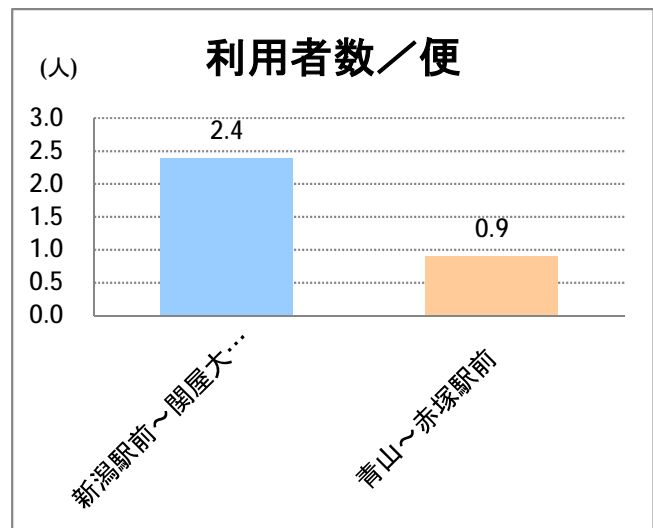

## 【W4】大堀

2016年2月

停留所	利用者数(人)
新潟駅前	1,488
駅前通	268
万代シテイ	740
礎町	113
本町	602
古町	856
東中通	459
市役所前	924
白山浦	56
白山駅前	372
高校通	120
宮前通	109
第一高校前	310
東関屋	112
関屋大川前	128
青山	19,653
青山一丁目	365
青山本村	2,104
青山稻荷前	367
水道遊園前	388
東青山一丁目	373
小針二丁目	1,576
新潟医療センター前	2,893
小針五丁目	2,586
小針六丁目	2,489
小針七丁目	820
坂井輪小学校前	2,410
坂井東二丁目	3,066
坂井東三丁目	3,040
坂井東小学校入口	4,372
新通小学校前	2,008
坂井村上下	658
坂井村上	2,027
新通橋	597
西坂井団地	257
新通南	483
信楽園病院	2,660
文理高校前	670
槇尾	64
西川橋	30
内野七番町	42
坂井	716
新大国道口	79
新大正門	100
新大中門	208
新大西門	1,153
大野郷屋	181
内野一番町	231
内野二番町	212
内野四ツ角	812