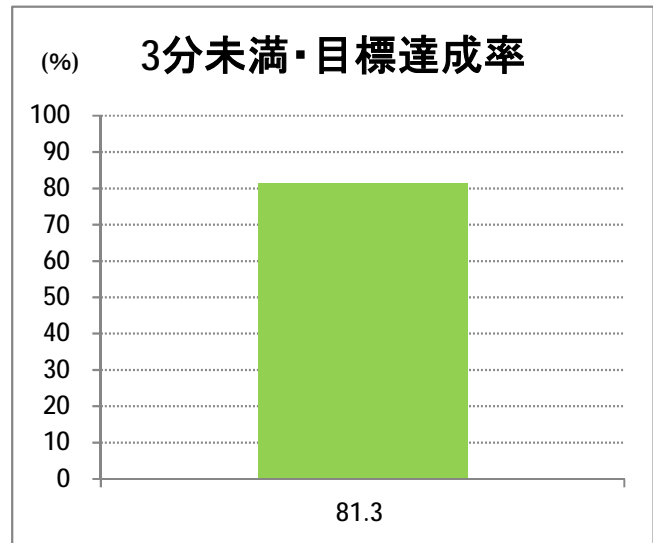

## 【W3】寺尾

2016年2月

停留所	利用者数(人)
新潟駅前	1,144
駅前通	170
万代シテイ	588
礎町	146
本町	338
古町	661
東中通	285
市役所前	798
白山浦	32
白山駅前	208
高校通	75
宮前通	89
第一高校前	214
東関屋	73
関屋大川前	88
青山	7,915
青山一丁目	163
青山本村	1,358
青山稻荷前	199
水道遊園前	342
小針小学校前	781
小針南台一	590
小針南台	1,224
西郵便局前	1,466
寺尾	755
寺尾駅前通	981
西区役所前	1,515
坂井輪郵便局前	989
下坂井	970
道場山	788
上坂井	364
西坂井	608
坂井	991
新通橋	92
西坂井団地	69
新通南	222
信楽園病院	960
新大国道口	134
新大正門	94
新大中門	296
新大西門	1,261
大野郷屋	543
内野一番町	260
内野二番町	268
内野四ツ角	560
内野四番町	277
内野中島	166
広通江橋	460
五十嵐中島	197
新潟西高校前	497

**【W3】寺尾**

2016年2月

停留所	利用者数(人)
西新町	290
中浜団地入口	37
西内野小学校前	78
上新町公民館前	387
新中浜	242
中権寺	220
内野営業所	1,446