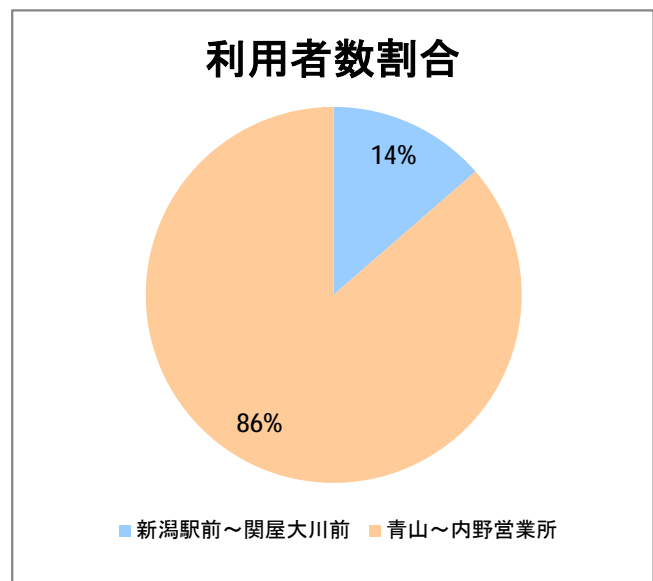

## 【W3】寺尾

2016年2月

停留所	利用者数(人)
新潟駅前	1,144
駅前通	170
万代シテイ	588
礎町	146
本町	338
古町	661
東中通	285
市役所前	798
白山浦	32
白山駅前	208
高校通	75
宮前通	89
第一高校前	214
東関屋	73
関屋大川前	88
青山	7,915
青山一丁目	163
青山本村	1,358
青山稻荷前	199
水道遊園前	342
小針小学校前	781
小針南台一	590
小針南台	1,224
西郵便局前	1,466
寺尾	755
寺尾駅前通	981
西区役所前	1,515
坂井輪郵便局前	989
下坂井	970
道場山	788
上坂井	364
西坂井	608
坂井	991
新通橋	92
西坂井団地	69
新通南	222
信楽園病院	960
新大国道口	134
新大正門	94
新大中門	296
新大西門	1,261
大野郷屋	543
内野一番町	260
内野二番町	268
内野四ツ角	560
内野四番町	277
内野中島	166
広通江橋	460
五十嵐中島	197
新潟西高校前	497