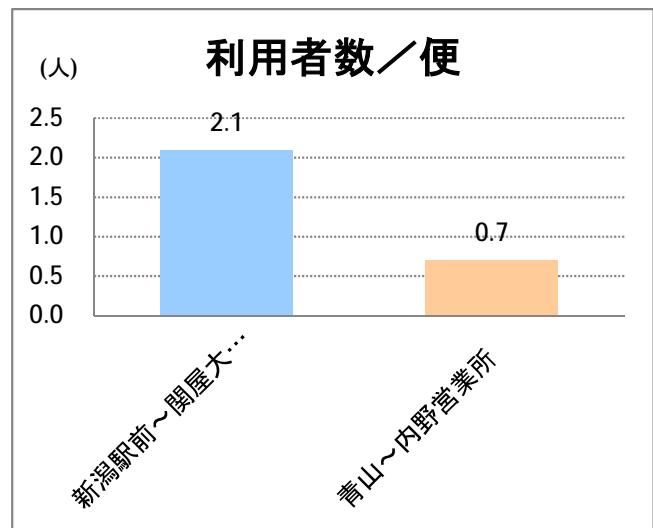

## 【W3】寺尾

2016年2月

停留所	利用者数(人)
新潟駅前	1,144
駅前通	170
万代シテイ	588
礎町	146
本町	338
古町	661
東中通	285
市役所前	798
白山浦	32
白山駅前	208
高校通	75
宮前通	89
第一高校前	214
東関屋	73
関屋大川前	88
青山	7,915
青山一丁目	163
青山本村	1,358
青山稻荷前	199
水道遊園前	342
小針小学校前	781
小針南台一	590
小針南台	1,224
西郵便局前	1,466
寺尾	755
寺尾駅前通	981
西区役所前	1,515
坂井輪郵便局前	989
下坂井	970
道場山	788
上坂井	364
西坂井	608
坂井	991
新通橋	92
西坂井団地	69
新通南	222
信楽園病院	960
新大国道口	134
新大正門	94
新大中門	296
新大西門	1,261
大野郷屋	543
内野一番町	260
内野二番町	268
内野四ツ角	560
内野四番町	277
内野中島	166
広通江橋	460
五十嵐中島	197
新潟西高校前	497

**【W3】寺尾**

2016年2月

停留所	利用者数(人)
西新町	290
中浜団地入口	37
西内野小学校前	78
上新町公民館前	387
新中浜	242
中権寺	220
内野営業所	1,446