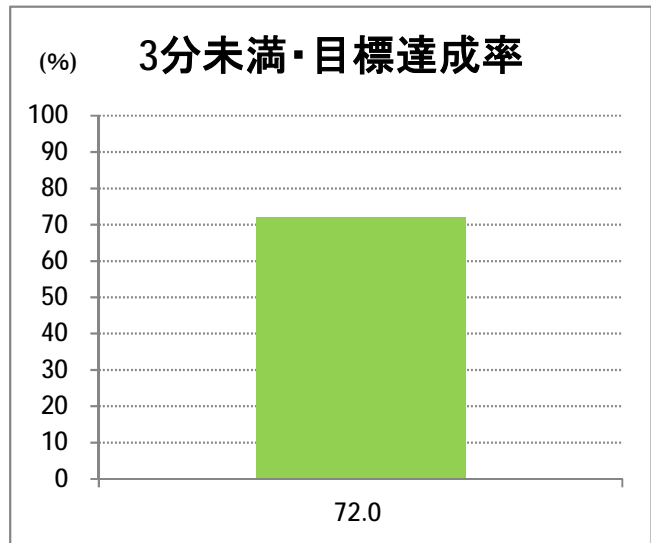

**【W2】西小針**

2016年2月

停留所	利用者数(人)
新潟駅前	87,977
駅前通	5,797
万代シテイ	36,873
礎町	3,764
本町	29,702
古町	41,635
東中通	8,793
市役所前	19,640
新潟中央高校前	6,245
学校町三番町	4,603
新潟商業高校前	3,790
新潟高校前	7,741
関屋本村	3,640
昭和町	3,927
浜松町	3,924
信濃町	7,752
有明台	4,015
有明大橋西詰	4,566
浦山三区	3,739
浦山六区	2,049
浦山十区	3,077
上山	8,932
松美台	3,170
小針十字路	9,045
小針自由が丘	5,031
西小針	6,011
日和が丘	6,653
寺尾台	4,166
寺尾公園前	6,832
寺尾新町東	3,223
寺尾新町西	4,388
下道上が丘	5,665
上道上が丘	4,393
新大入口	6,178
坂井	2,146
新通橋	231
西坂井団地	90
新通南	568
信楽園病院	5,579
大野郷屋	727
内野一番町	743
内野二番町	500
新大国道口	1,882
新大正門	2,385
新大中門	3,481
新大西門	20,733
新大南	418
五十嵐二の町南	184
新大工学部前	424
五十嵐二の町	367