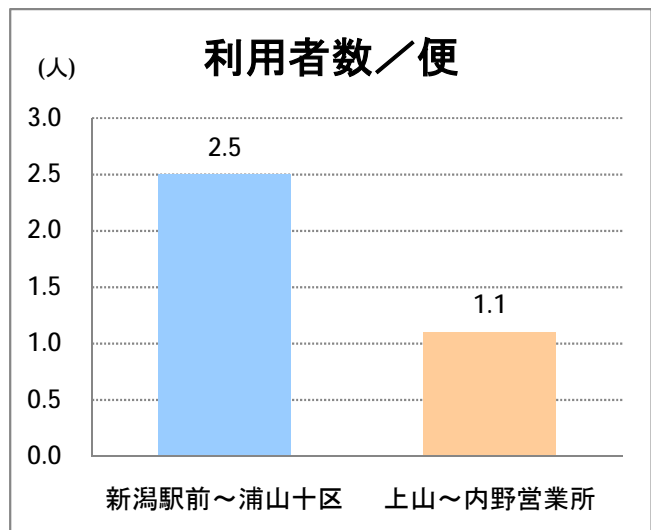

**【W2】西小針**

2016年2月

停留所	利用者数(人)
新潟駅前	87,977
駅前通	5,797
万代シテイ	36,873
礎町	3,764
本町	29,702
古町	41,635
東中通	8,793
市役所前	19,640
新潟中央高校前	6,245
学校町三番町	4,603
新潟商業高校前	3,790
新潟高校前	7,741
関屋本村	3,640
昭和町	3,927
浜松町	3,924
信濃町	7,752
有明台	4,015
有明大橋西詰	4,566
浦山三区	3,739
浦山六区	2,049
浦山十区	3,077
上山	8,932
松美台	3,170
小針十字路	9,045
小針自由が丘	5,031
西小針	6,011
日和が丘	6,653
寺尾台	4,166
寺尾公園前	6,832
寺尾新町東	3,223
寺尾新町西	4,388
下道上が丘	5,665
上道上が丘	4,393
新大入口	6,178
坂井	2,146
新通橋	231
西坂井団地	90
新通南	568
信楽園病院	5,579
大野郷屋	727
内野一番町	743
内野二番町	500
新大国道口	1,882
新大正門	2,385
新大中門	3,481
新大西門	20,733
新大南	418
五十嵐二の町南	184
新大工学部前	424
五十嵐二の町	367