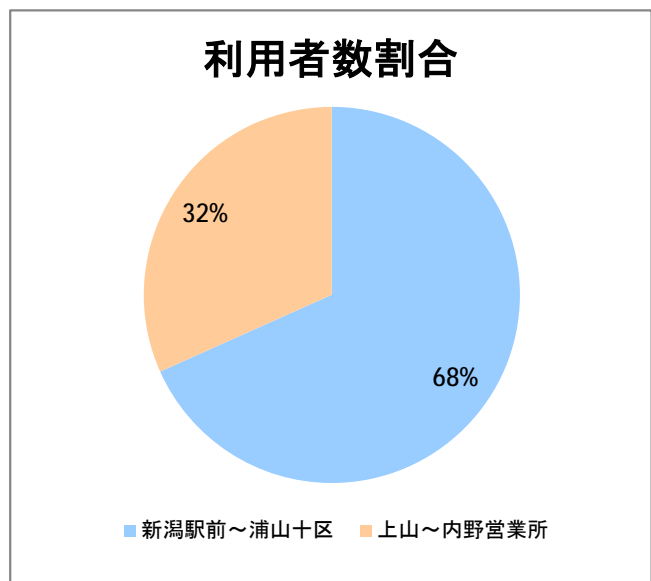

**【W2】西小針**

2016年2月

停留所	利用者数(人)
新潟駅前	87,977
駅前通	5,797
万代シテイ	36,873
礎町	3,764
本町	29,702
古町	41,635
東中通	8,793
市役所前	19,640
新潟中央高校前	6,245
学校町三番町	4,603
新潟商業高校前	3,790
新潟高校前	7,741
関屋本村	3,640
昭和町	3,927
浜松町	3,924
信濃町	7,752
有明台	4,015
有明大橋西詰	4,566
浦山三区	3,739
浦山六区	2,049
浦山十区	3,077
上山	8,932
松美台	3,170
小針十字路	9,045
小針自由が丘	5,031
西小針	6,011
日和が丘	6,653
寺尾台	4,166
寺尾公園前	6,832
寺尾新町東	3,223
寺尾新町西	4,388
下道上が丘	5,665
上道上が丘	4,393
新大入口	6,178
坂井	2,146
新通橋	231
西坂井団地	90
新通南	568
信楽園病院	5,579
大野郷屋	727
内野一番町	743
内野二番町	500
新大国道口	1,882
新大正門	2,385
新大中門	3,481
新大西門	20,733
新大南	418
五十嵐二の町南	184
新大工学部前	424
五十嵐二の町	367