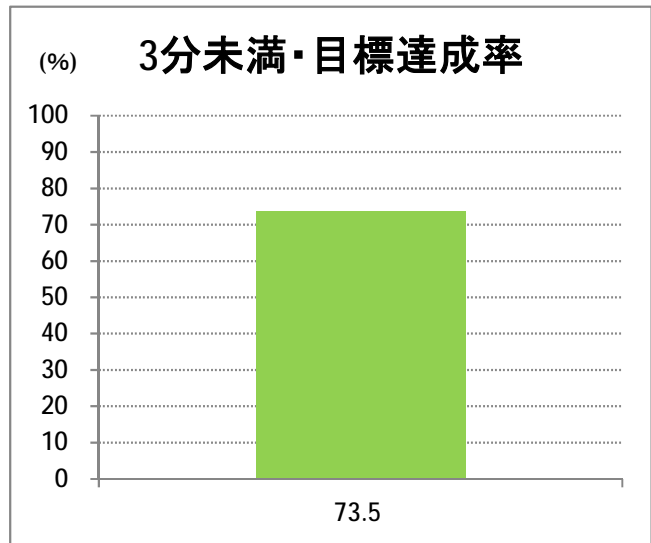

【S6】長潟

2016年2月

停留所	利用者数(人)
東堀通六番町	1,369
東堀通四番町	29
東堀通一番町	129
川端町二丁目	28
川端町四丁目	5
市役所前	14,583
南高校前	1,771
烏屋野十字路	2,323
堀の内	2,823
北越高校前	1,325
米山	821
笹口二丁目	3,155
新潟駅南口	44,906
笹口大通	2,037
錠	2,126
紫竹山	2,455
弁天橋	5,377
原の台	7,713
北谷内	6,435
山潟小学校前	3,617
宮本橋	5,650
南長潟	3,644
亀田インター	865
イオンモール新潟南	13,011
下早通	58
早通	14
中早通	192
亀田工業団地入口	69
南部営業所	14,273