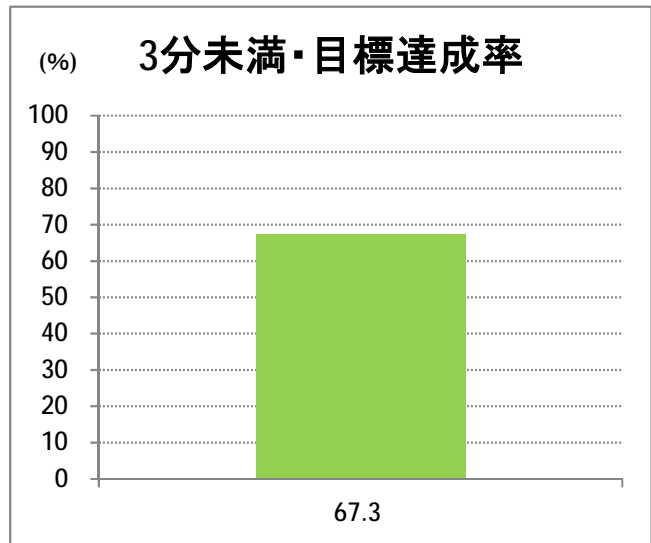

【S6】長潟(東跨線橋)

2016年2月

停留所	利用者数(人)
万代シテイ	1,668
新潟駅前	113
駅前通	238
明石一丁目	180
花園町	114
笹口	211
笹口二丁目	280
新潟駅南口	2,356
笹口大通	130
錠	269
紫竹山	216
弁天橋	547
原の台	478
北谷内	496
山潟小学校前	354
宮本橋	496
南長潟	234
亀田インター	44
イオンモール新潟南	890
南部営業所	960