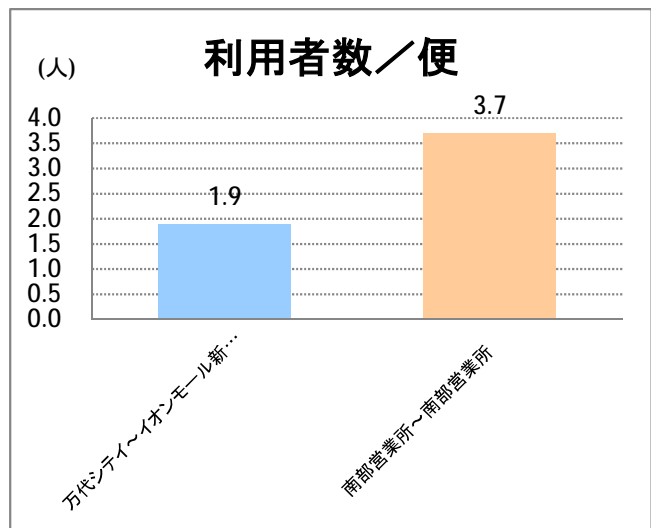

【S6】長潟(東跨線橋)

2016年2月

停留所	利用者数(人)
万代シテイ	1,668
新潟駅前	113
駅前通	238
明石一丁目	180
花園町	114
笹口	211
笹口二丁目	280
新潟駅南口	2,356
笹口大通	130
錠	269
紫竹山	216
弁天橋	547
原の台	478
北谷内	496
山潟小学校前	354
宮本橋	496
南長潟	234
亀田インター	44
イオンモール新潟南	890
南部営業所	960