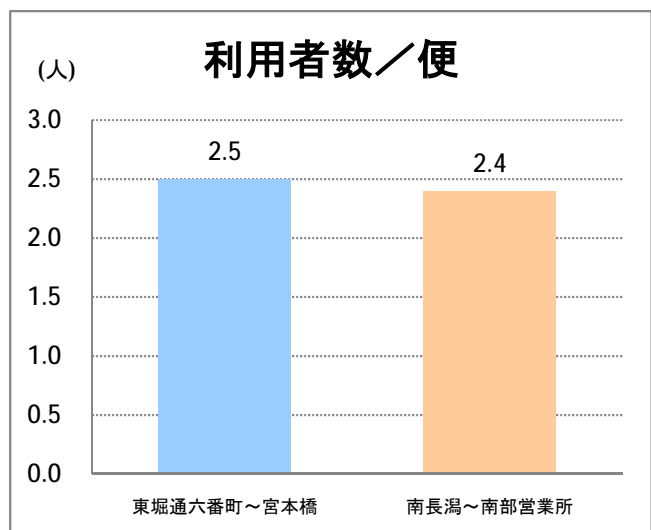

【S6】長潟

2016年2月

停留所	利用者数(人)
東堀通六番町	1,369
東堀通四番町	29
東堀通一番町	129
川端町二丁目	28
川端町四丁目	5
市役所前	14,583
南高校前	1,771
烏屋野十字路	2,323
堀の内	2,823
北越高校前	1,325
米山	821
笹口二丁目	3,155
新潟駅南口	44,906
笹口大通	2,037
錠	2,126
紫竹山	2,455
弁天橋	5,377
原の台	7,713
北谷内	6,435
山潟小学校前	3,617
宮本橋	5,650
南長潟	3,644
亀田インター	865
イオンモール新潟南	13,011
下早通	58
早通	14
中早通	192
亀田工業団地入口	69
南部営業所	14,273