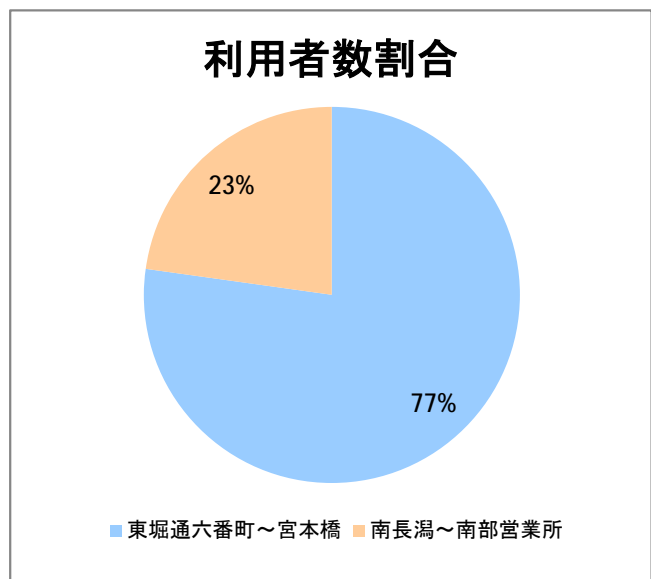

【S6】長潟

2016年2月

停留所	利用者数(人)
東堀通六番町	1,369
東堀通四番町	29
東堀通一番町	129
川端町二丁目	28
川端町四丁目	5
市役所前	14,583
南高校前	1,771
烏屋野十字路	2,323
堀の内	2,823
北越高校前	1,325
米山	821
笹口二丁目	3,155
新潟駅南口	44,906
笹口大通	2,037
錠	2,126
紫竹山	2,455
弁天橋	5,377
原の台	7,713
北谷内	6,435
山潟小学校前	3,617
宮本橋	5,650
南長潟	3,644
亀田インター	865
イオンモール新潟南	13,011
下早通	58
早通	14
中早通	192
亀田工業団地入口	69
南部営業所	14,273