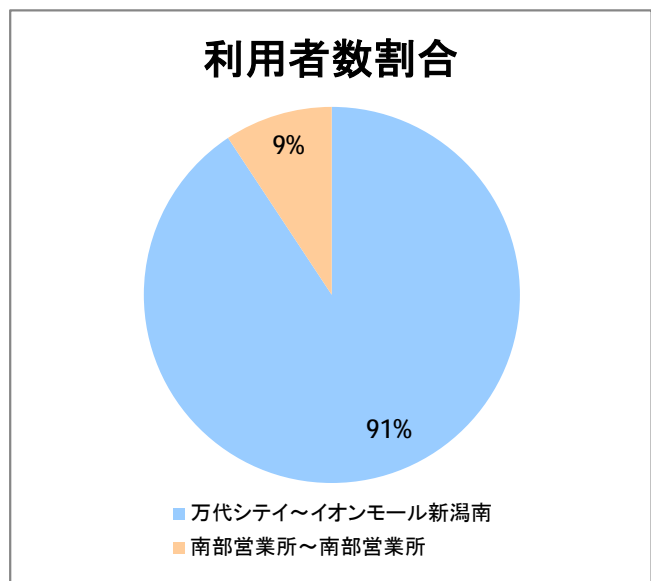

【S6】長潟(東跨線橋)

2016年2月

停留所	利用者数(人)
万代シテイ	1,668
新潟駅前	113
駅前通	238
明石一丁目	180
花園町	114
笹口	211
笹口二丁目	280
新潟駅南口	2,356
笹口大通	130
錠	269
紫竹山	216
弁天橋	547
原の台	478
北谷内	496
山潟小学校前	354
宮本橋	496
南長潟	234
亀田インター	44
イオンモール新潟南	890
南部営業所	960