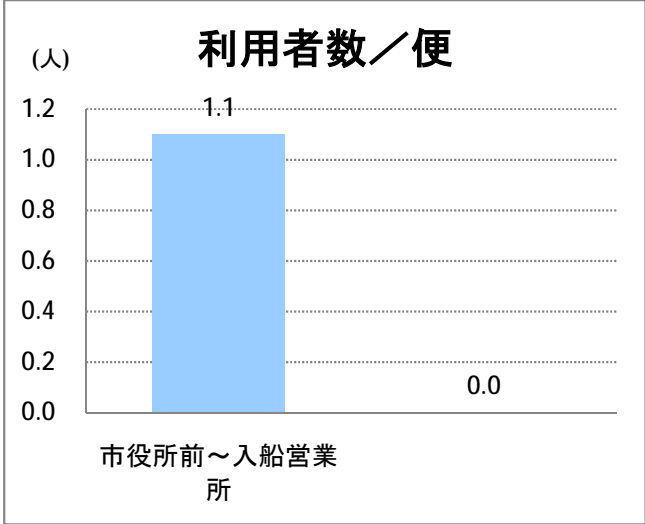

【C5】西堀通

2016年2月

停留所	利用者数(人)
市役所前	6,637
西堀通二番町	494
西堀通四番町	930
古町	6,912
西堀通八番町	523
西堀通十番町	690
東堀通十二番町	1,323
本町通十四番町	1,503
横七番町二丁目	1,235
寿小路	2,125
附船町一丁目	2,337
入船町六丁目	1,572
入船営業所	4,291

【C5】西堀通(臨港)

2016年2月

停留所	利用者数(人)
市役所前	135
西堀通二番町	10
西堀通四番町	29
古町	233
西堀通八番町	46
西堀通十番町	16
東堀通十二番町	63
本町通十四番町	70
横七番町二丁目	44
寿小路	95
浮洲町	45
窪田町西	35
窪田町東	19
ひばり荘前	41
入船営業所	28
入船みなとタワー前	6
臨港町	30
山ノ下	12
山ノ下郵便局前	19
末広橋	24
北葉町	40
秋葉一丁目	18
桃山町一丁目	19
桃山町二丁目	16
臨港病院前	162