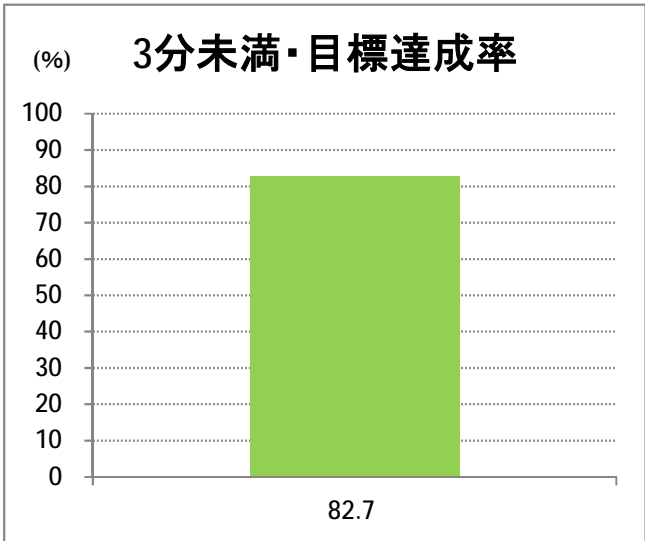

【C5】西堀通

2016年2月

停留所	利用者数(人)
市役所前	6,637
西堀通二番町	494
西堀通四番町	930
古町	6,912
西堀通八番町	523
西堀通十番町	690
東堀通十二番町	1,323
本町通十四番町	1,503
横七番町二丁目	1,235
寿小路	2,125
附船町一丁目	2,337
入船町六丁目	1,572
入船営業所	4,291

【C5】西堀通(臨港)

2016年2月

停留所	利用者数(人)
市役所前	135
西堀通二番町	10
西堀通四番町	29
古町	233
西堀通八番町	46
西堀通十番町	16
東堀通十二番町	63
本町通十四番町	70
横七番町二丁目	44
寿小路	95
浮洲町	45
窪田町西	35
窪田町東	19
ひばり荘前	41
入船営業所	28
入船みなとタワー前	6
臨港町	30
山ノ下	12
山ノ下郵便局前	19
末広橋	24
北葉町	40
秋葉一丁目	18
桃山町一丁目	19
桃山町二丁目	16
臨港病院前	162