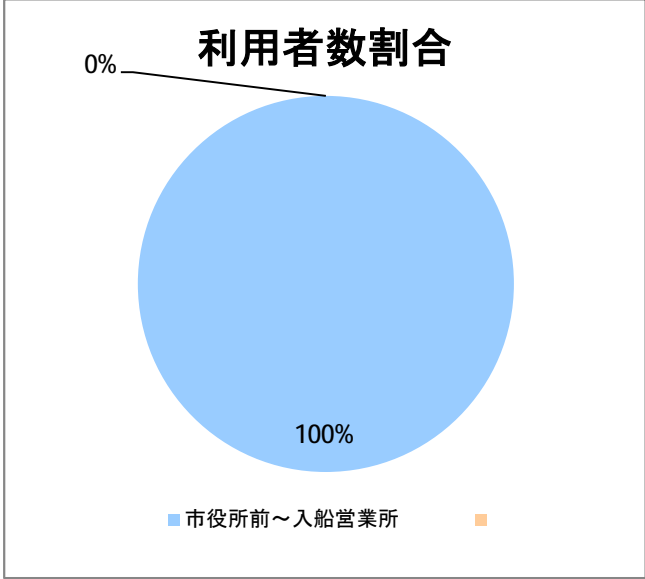

【C5】西堀通

2016年2月

停留所	利用者数(人)
市役所前	6,637
西堀通二番町	494
西堀通四番町	930
古町	6,912
西堀通八番町	523
西堀通十番町	690
東堀通十二番町	1,323
本町通十四番町	1,503
横七番町二丁目	1,235
寿小路	2,125
附船町一丁目	2,337
入船町六丁目	1,572
入船営業所	4,291

【C5】西堀通(臨港)

2016年2月

停留所	利用者数(人)
市役所前	135
西堀通二番町	10
西堀通四番町	29
古町	233
西堀通八番町	46
西堀通十番町	16
東堀通十二番町	63
本町通十四番町	70
横七番町二丁目	44
寿小路	95
浮洲町	45
窪田町西	35
窪田町東	19
ひばり荘前	41
入船営業所	28
入船みなとタワー前	6
臨港町	30
山ノ下	12
山ノ下郵便局前	19
末広橋	24
北葉町	40
秋葉一丁目	18
桃山町一丁目	19
桃山町二丁目	16
臨港病院前	162