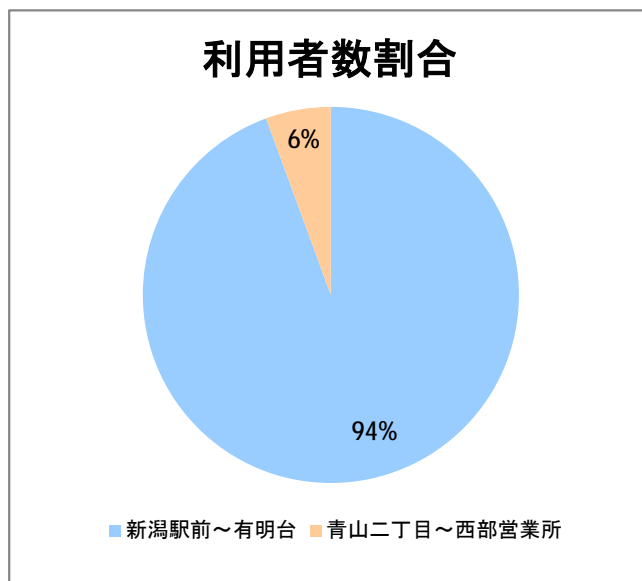

【C2】浜浦町

2016年2月

停留所	利用者数(人)
新潟駅前	64,103
駅前通	2,946
万代シテイ	16,770
礎町	6,500
本町	6,902
古町	26,498
西大畑	1,621
南浜通	1,219
神宮前	2,338
西大畑坂上	4,192
附属学校入口	3,526
旭町通二番町	1,706
岡本小路	1,957
附属学校前	3,843
護国神社前	1,244
水道町一丁目	5,120
新潟青陵大学前	2,479
なぎさ荘前	465
水族館前	3,752
松波町一丁目	3,386
松波町三丁目	1,976
金衛町一丁目	2,213
金衛町二丁目	3,592
浜浦町一丁目	5,102
浜浦町二丁目	4,223
文京町	2,450
信濃町	13,231
有明台	515
青山二丁目	464
青山本村	819
青山稻荷前	468
水道遊園前	371
東青山一丁目	149
小針二丁目	516
新潟医療センター前	874
小針四丁目	306
小新ポンプ場前	229
小新四丁目	879
済生会第二病院前	817
寺地西団地前	207
西部営業所	5,509