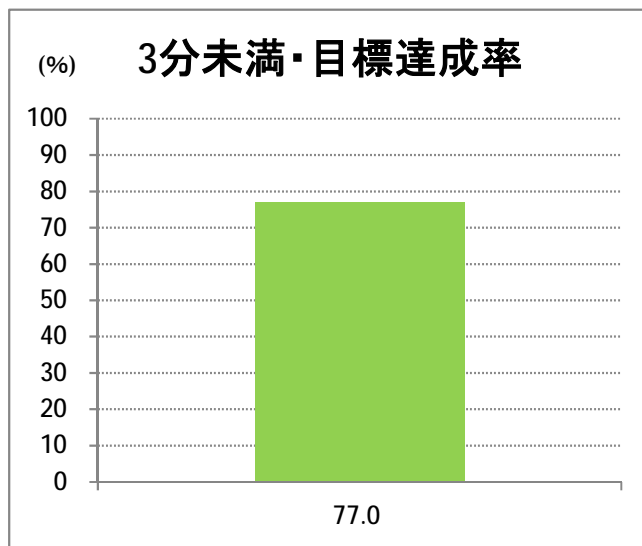

【C2】浜浦町

2016年2月

停留所	利用者数(人)
新潟駅前	64,103
駅前通	2,946
万代シテイ	16,770
礎町	6,500
本町	6,902
古町	26,498
西大畑	1,621
南浜通	1,219
神宮前	2,338
西大畑坂上	4,192
附属学校入口	3,526
旭町通二番町	1,706
岡本小路	1,957
附属学校前	3,843
護国神社前	1,244
水道町一丁目	5,120
新潟青陵大学前	2,479
なぎさ荘前	465
水族館前	3,752
松波町一丁目	3,386
松波町三丁目	1,976
金衛町一丁目	2,213
金衛町二丁目	3,592
浜浦町一丁目	5,102
浜浦町二丁目	4,223
文京町	2,450
信濃町	13,231
有明台	515
青山二丁目	464
青山本村	819
青山稻荷前	468
水道遊園前	371
東青山一丁目	149
小針二丁目	516
新潟医療センター前	874
小針四丁目	306
小新ポンプ場前	229
小新四丁目	879
済生会第二病院前	817
寺地西団地前	207
西部営業所	5,509