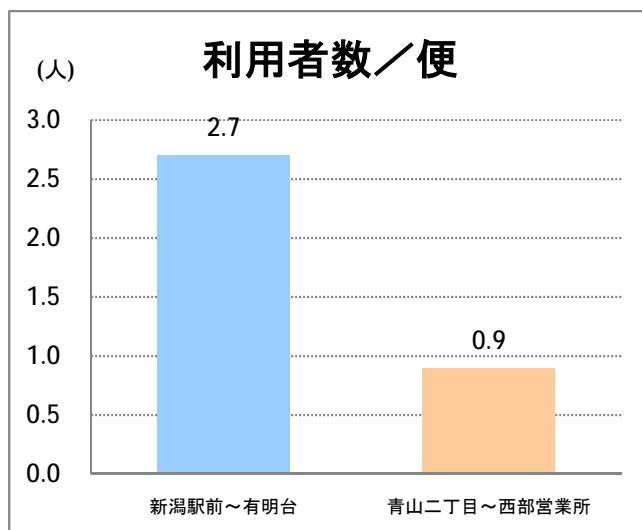

【C2】浜浦町

2016年2月

停留所	利用者数(人)
新潟駅前	64,103
駅前通	2,946
万代シテイ	16,770
礎町	6,500
本町	6,902
古町	26,498
西大畑	1,621
南浜通	1,219
神宮前	2,338
西大畑坂上	4,192
附属学校入口	3,526
旭町通二番町	1,706
岡本小路	1,957
附属学校前	3,843
護国神社前	1,244
水道町一丁目	5,120
新潟青陵大学前	2,479
なぎさ荘前	465
水族館前	3,752
松波町一丁目	3,386
松波町三丁目	1,976
金衛町一丁目	2,213
金衛町二丁目	3,592
浜浦町一丁目	5,102
浜浦町二丁目	4,223
文京町	2,450
信濃町	13,231
有明台	515
青山二丁目	464
青山本村	819
青山稻荷前	468
水道遊園前	371
東青山一丁目	149
小針二丁目	516
新潟医療センター前	874
小針四丁目	306
小新ポンプ場前	229
小新四丁目	879
済生会第二病院前	817
寺地西団地前	207
西部営業所	5,509