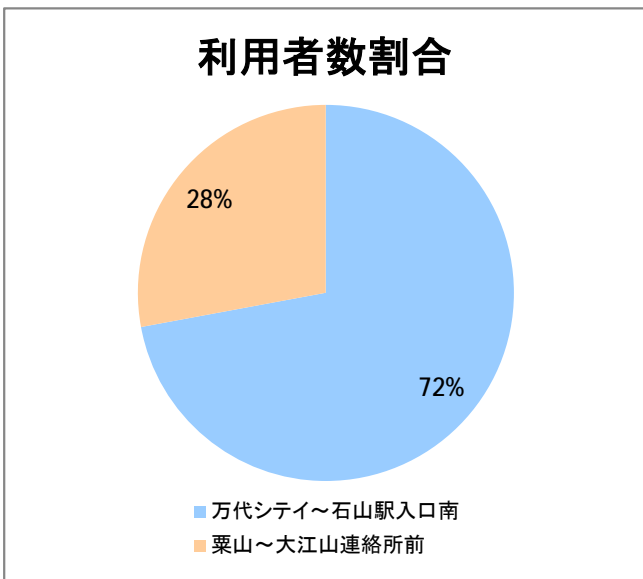

【E8】石山(東明)

2016年1月

停留所	利用者数(人)
万代シテイ	8,647
新潟駅前	3,573
駅前通	1,225
明石一丁目	1,729
蒲原町	943
沼垂白山	622
馬越	1,319
紫竹	1,145
南紫竹一丁目	2,131
江南二丁目	628
江南小学校前	1,024
東明二丁目	1,214
石山中学前	492
石山出張所前	540
石山	313
石山駅入口南	764
粟山	1,085
中野山五丁目	882
中野山東	775
石山第二団地	752
猿が馬場一丁目	651
猿が馬場二丁目	850
新岡山	514
岡山	407
大形駅前	731
石動	3
北高校前	3,300
西野入口	2
大淵団地	16
下大淵	0
大淵小学校前	2
大淵	36
大江山連絡所前	181