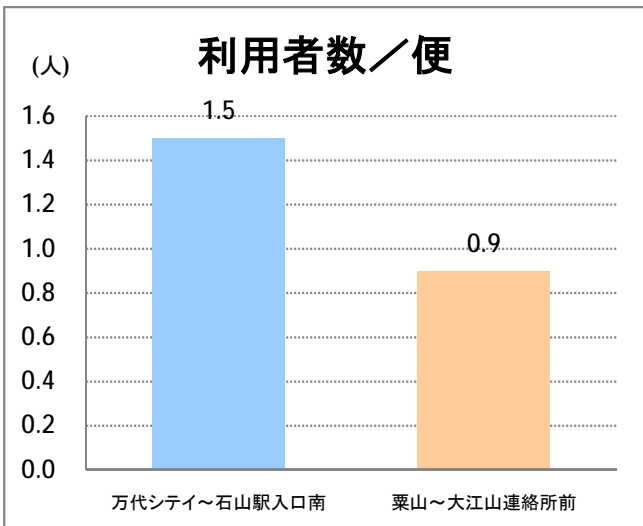

【E8】石山(東明)

2016年1月

停留所	利用者数(人)
万代シテイ	8,647
新潟駅前	3,573
駅前通	1,225
明石一丁目	1,729
蒲原町	943
沼垂白山	622
馬越	1,319
紫竹	1,145
南紫竹一丁目	2,131
江南二丁目	628
江南小学校前	1,024
東明二丁目	1,214
石山中学前	492
石山出張所前	540
石山	313
石山駅入口南	764
粟山	1,085
中野山五丁目	882
中野山東	775
石山第二団地	752
猿が馬場一丁目	651
猿が馬場二丁目	850
新岡山	514
岡山	407
大形駅前	731
石動	3
北高校前	3,300
西野入口	2
大淵団地	16
下大淵	0
大淵小学校前	2
大淵	36
大江山連絡所前	181