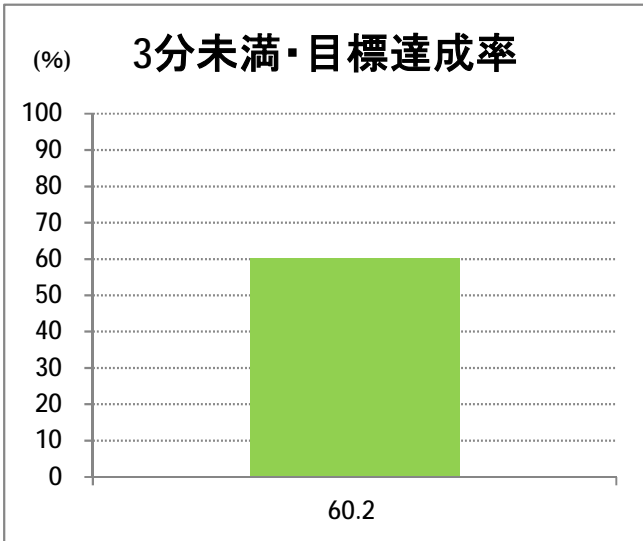

【E8】石山(東明)

2016年1月

停留所	利用者数(人)
万代シテイ	8,647
新潟駅前	3,573
駅前通	1,225
明石一丁目	1,729
蒲原町	943
沼垂白山	622
馬越	1,319
紫竹	1,145
南紫竹一丁目	2,131
江南二丁目	628
江南小学校前	1,024
東明二丁目	1,214
石山中学前	492
石山出張所前	540
石山	313
石山駅入口南	764
粟山	1,085
中野山五丁目	882
中野山東	775
石山第二団地	752
猿が馬場一丁目	651
猿が馬場二丁目	850
新岡山	514
岡山	407
大形駅前	731
石動	3
北高校前	3,300
西野入口	2
大淵団地	16
下大淵	0
大淵小学校前	2
大淵	36
大江山連絡所前	181