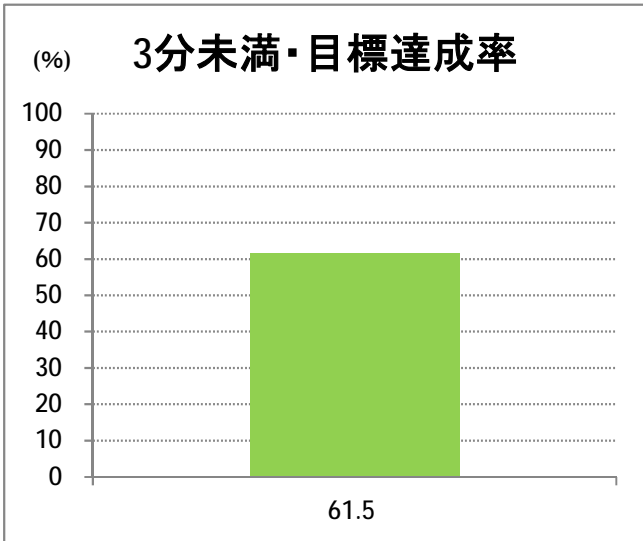

【E4】大形

2016年1月

停留所	利用者数(人)
万代シテイ	14,796
新潟駅前	10,497
明石一丁目	3,893
蒲原町	1,739
東新潟中学前	1,207
中山木戸	1,575
山木戸	2,132
赤道下木戸	0
東部営業所	8
下木戸	4,130
上木戸新町	2,915
寺山橋	2,472
大形本町三丁目	6,217
大形本町	2,526
県立大学前	2,022
柳が丘団地	989
一日市	2,434
大形保育園前	102
海老ヶ瀬本村	115
大形中学前	48
東特別支援学校前	196
津島屋七丁目南	6
津島屋七丁目	45
津島屋三丁目	324
津島屋	512
本所	25
光桂寺前	22
下江口	8
上江口	10
三百地	36
大洲	106
大江山連絡所前	775
泰平橋東詰	141
新崎鉄工団地前	34
新崎団地前	141
兄弟堀	3
新井郷	1
早通南四丁目	45
早通南二丁目	29
早通駅前	212
南県営住宅前	154
須戸大橋	8
須戸入口	22
下土地亀	7
他門大橋	117
他門	96
葛塚仲町	51
北区役所前	61
白新町	301
豊栄駅前	1,327