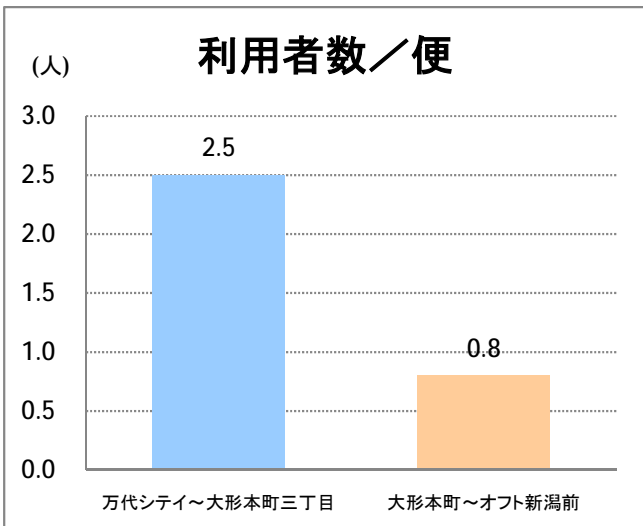

【E4】大形

2016年1月

停留所	利用者数(人)
万代シテイ	14,796
新潟駅前	10,497
明石一丁目	3,893
蒲原町	1,739
東新潟中学前	1,207
中山木戸	1,575
山木戸	2,132
赤道下木戸	0
東部営業所	8
下木戸	4,130
上木戸新町	2,915
寺山橋	2,472
大形本町三丁目	6,217
大形本町	2,526
県立大学前	2,022
柳が丘団地	989
一日市	2,434
大形保育園前	102
海老ヶ瀬本村	115
大形中学前	48
東特別支援学校前	196
津島屋七丁目南	6
津島屋七丁目	45
津島屋三丁目	324
津島屋	512
本所	25
光桂寺前	22
下江口	8
上江口	10
三百地	36
大洲	106
大江山連絡所前	775
泰平橋東詰	141
新崎鉄工団地前	34
新崎団地前	141
兄弟堀	3
新井郷	1
早通南四丁目	45
早通南二丁目	29
早通駅前	212
南県営住宅前	154
須戸大橋	8
須戸入口	22
下土地亀	7
他門大橋	117
他門	96
葛塚仲町	51
北区役所前	61
白新町	301
豊栄駅前	1,327