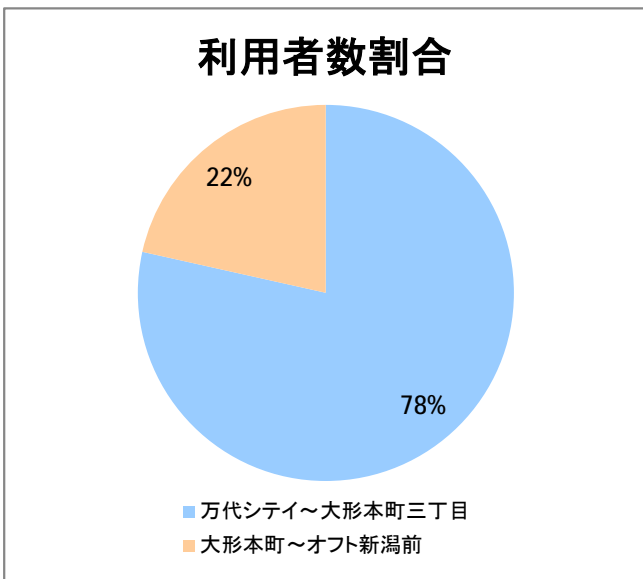

【E4】大形

2016年1月

停留所	利用者数(人)
万代シテイ	14,796
新潟駅前	10,497
明石一丁目	3,893
蒲原町	1,739
東新潟中学前	1,207
中山木戸	1,575
山木戸	2,132
赤道下木戸	0
東部営業所	8
下木戸	4,130
上木戸新町	2,915
寺山橋	2,472
大形本町三丁目	6,217
大形本町	2,526
県立大学前	2,022
柳が丘団地	989
一日市	2,434
大形保育園前	102
海老ヶ瀬本村	115
大形中学前	48
東特別支援学校前	196
津島屋七丁目南	6
津島屋七丁目	45
津島屋三丁目	324
津島屋	512
本所	25
光桂寺前	22
下江口	8
上江口	10
三百地	36
大洲	106
大江山連絡所前	775
泰平橋東詰	141
新崎鉄工団地前	34
新崎団地前	141
兄弟堀	3
新井郷	1
早通南四丁目	45
早通南二丁目	29
早通駅前	212
南県営住宅前	154
須戸大橋	8
須戸入口	22
下土地亀	7
他門大橋	117
他門	96
葛塚仲町	51
北区役所前	61
白新町	301
豊栄駅前	1,327