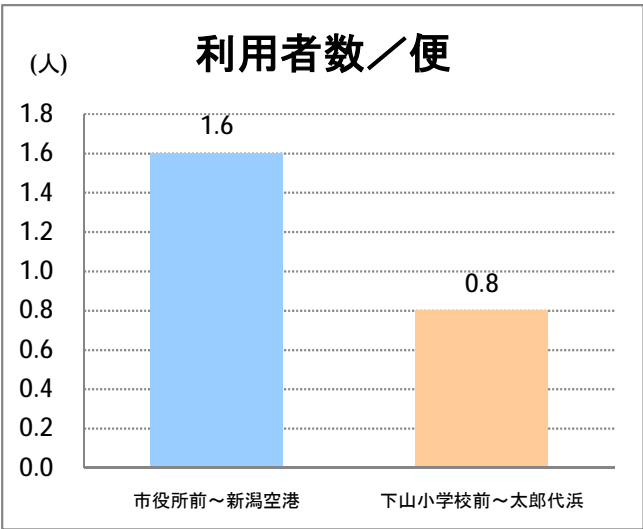

**【E2】松浜**

2016年1月

停留所	利用者数(人)
市役所前	5,442
東中通	484
古町	2,165
本町	2,252
新潟駅前	56,200
駅前通	1,229
弁天二丁目	442
万代一丁目	1,113
万代シティ	27,498
万代町	626
東地区総合庁舎前	876
沼垂四ツ角	932
万代高校前	799
新潟日報ビル <sup>イアシップ</sup>	9,854
宮浦中学前	1,733
万国橋	661
中央埠頭	6,227
北埠頭	944
紡績口	3,260
末広橋	4,377
北葉町	9,874
秋葉一丁目	6,495
山ノ下中学前	4,383
宝町	2,871
浜谷町	5,586
北浜谷町	145
船江町西	236
平和町東	12
山ノ下海浜公園前	402
泰叟寺前	261
船江町一丁目	203
平和台団地前	225
船江町二丁目	1,554
物見山	11,024
朝鮮学校前	8,304
中道山	2,294
河渡新町	5,767
空港入口	2,634
新潟空港	5,193
下山小学校前	2,244
浄化センター前	967
下山	967
松浜二丁目	2,888
松浜中学前	5,442
松浜小学校前	1,133
本町四丁目	412
本町二丁目	1,683
本町一丁目	1,881
松港橋	2,633
松浜	11,375