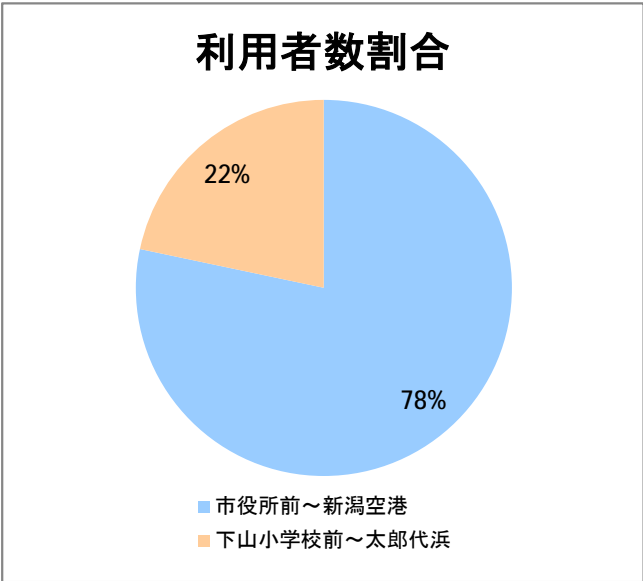

**【E2】松浜**

2016年1月

停留所	利用者数(人)
市役所前	5,442
東中通	484
古町	2,165
本町	2,252
新潟駅前	56,200
駅前通	1,229
弁天二丁目	442
万代一丁目	1,113
万代シティ	27,498
万代町	626
東地区総合庁舎前	876
沼垂四ツ角	932
万代高校前	799
新潟日報ビル <sup>イアシップ</sup>	9,854
宮浦中学前	1,733
万国橋	661
中央埠頭	6,227
北埠頭	944
紡績口	3,260
末広橋	4,377
北葉町	9,874
秋葉一丁目	6,495
山ノ下中学前	4,383
宝町	2,871
浜谷町	5,586
北浜谷町	145
船江町西	236
平和町東	12
山ノ下海浜公園前	402
泰叟寺前	261
船江町一丁目	203
平和台団地前	225
船江町二丁目	1,554
物見山	11,024
朝鮮学校前	8,304
中道山	2,294
河渡新町	5,767
空港入口	2,634
新潟空港	5,193
下山小学校前	2,244
浄化センター前	967
下山	967
松浜二丁目	2,888
松浜中学前	5,442
松浜小学校前	1,133
本町四丁目	412
本町二丁目	1,683
本町一丁目	1,881
松港橋	2,633
松浜	11,375