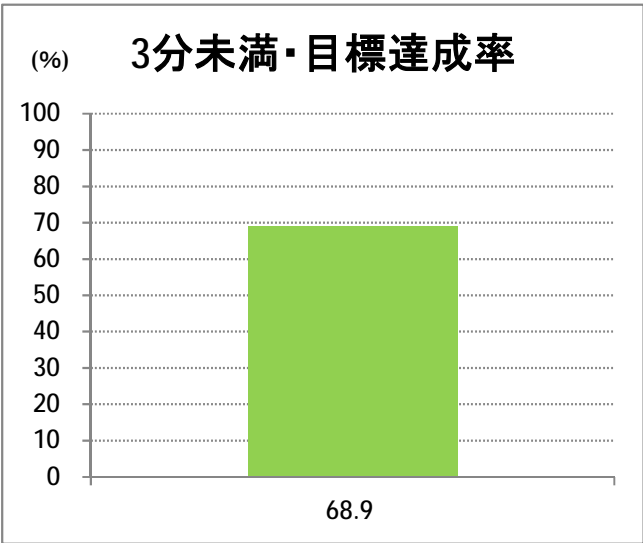

**【E2】松浜**

2016年1月

停留所	利用者数(人)
市役所前	5,442
東中通	484
古町	2,165
本町	2,252
新潟駅前	56,200
駅前通	1,229
弁天二丁目	442
万代一丁目	1,113
万代シティ	27,498
万代町	626
東地区総合庁舎前	876
沼垂四ツ角	932
万代高校前	799
新潟日報ビル <sup>イアシップ</sup>	9,854
宮浦中学前	1,733
万国橋	661
中央埠頭	6,227
北埠頭	944
紡績口	3,260
末広橋	4,377
北葉町	9,874
秋葉一丁目	6,495
山ノ下中学前	4,383
宝町	2,871
浜谷町	5,586
北浜谷町	145
船江町西	236
平和町東	12
山ノ下海浜公園前	402
泰叟寺前	261
船江町一丁目	203
平和台団地前	225
船江町二丁目	1,554
物見山	11,024
朝鮮学校前	8,304
中道山	2,294
河渡新町	5,767
空港入口	2,634
新潟空港	5,193
下山小学校前	2,244
浄化センター前	967
下山	967
松浜二丁目	2,888
松浜中学前	5,442
松浜小学校前	1,133
本町四丁目	412
本町二丁目	1,683
本町一丁目	1,881
松港橋	2,633
松浜	11,375