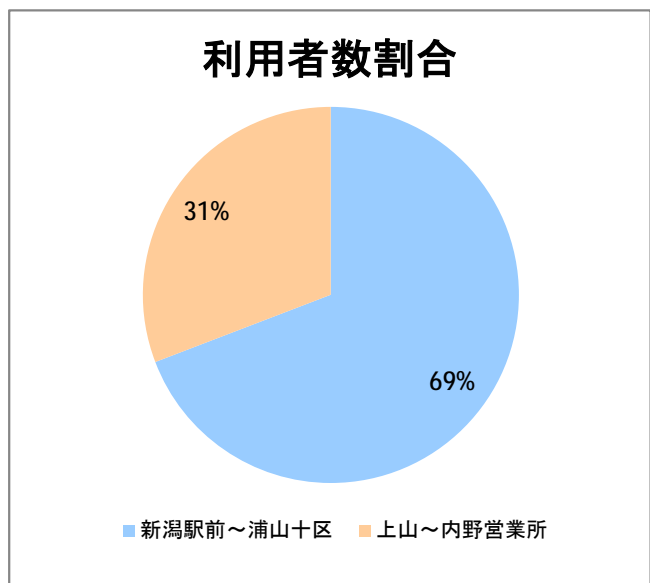

【W2】西小針

2016年1月

停留所	利用者数(人)
新潟駅前	89,658
駅前通	6,159
万代シテイ	39,817
礎町	3,463
本町	29,263
古町	44,923
東中通	8,254
市役所前	20,768
新潟中央高校前	6,435
学校町三番町	4,675
新潟商業高校前	3,983
新潟高校前	7,928
関屋本村	3,698
昭和町	4,011
浜松町	3,952
信濃町	7,985
有明台	3,991
有明大橋西詰	4,566
浦山三区	3,793
浦山六区	2,027
浦山十区	2,897
上山	8,586
松美台	3,282
小針十字路	9,106
小針自由が丘	5,006
西小針	5,791
日和が丘	6,557
寺尾台	4,059
寺尾公園前	6,868
寺尾新町東	3,251
寺尾新町西	4,301
下道上が丘	5,370
上道上が丘	4,522
新大入口	6,257
坂井	2,067
新通橋	255
西坂井団地	88
新通南	413
信楽園病院	5,386
大野郷屋	739
内野一番町	722
内野二番町	459
新大国道口	2,009
新大正門	2,637
新大中門	3,853
新大西門	19,563
新大南	460
五十嵐二の町南	210
新大工学部前	418
五十嵐二の町	307