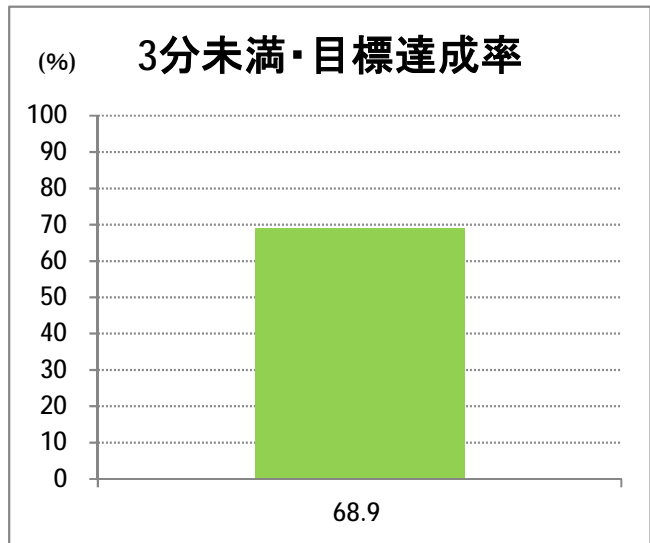

【W2】西小針

2016年1月

停留所	利用者数(人)
新潟駅前	89,658
駅前通	6,159
万代シテイ	39,817
礎町	3,463
本町	29,263
古町	44,923
東中通	8,254
市役所前	20,768
新潟中央高校前	6,435
学校町三番町	4,675
新潟商業高校前	3,983
新潟高校前	7,928
関屋本村	3,698
昭和町	4,011
浜松町	3,952
信濃町	7,985
有明台	3,991
有明大橋西詰	4,566
浦山三区	3,793
浦山六区	2,027
浦山十区	2,897
上山	8,586
松美台	3,282
小針十字路	9,106
小針自由が丘	5,006
西小針	5,791
日和が丘	6,557
寺尾台	4,059
寺尾公園前	6,868
寺尾新町東	3,251
寺尾新町西	4,301
下道上が丘	5,370
上道上が丘	4,522
新大入口	6,257
坂井	2,067
新通橋	255
西坂井団地	88
新通南	413
信楽園病院	5,386
大野郷屋	739
内野一番町	722
内野二番町	459
新大国道口	2,009
新大正門	2,637
新大中門	3,853
新大西門	19,563
新大南	460
五十嵐二の町南	210
新大工学部前	418
五十嵐二の町	307