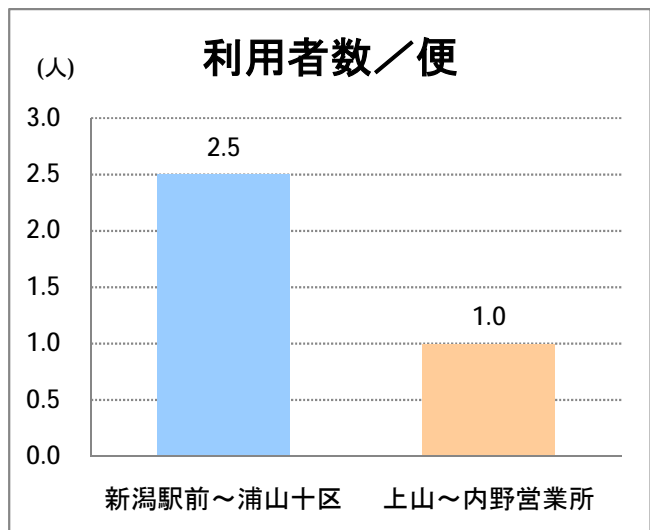

【W2】西小針

2016年1月

停留所	利用者数(人)
新潟駅前	89,658
駅前通	6,159
万代シテイ	39,817
礎町	3,463
本町	29,263
古町	44,923
東中通	8,254
市役所前	20,768
新潟中央高校前	6,435
学校町三番町	4,675
新潟商業高校前	3,983
新潟高校前	7,928
関屋本村	3,698
昭和町	4,011
浜松町	3,952
信濃町	7,985
有明台	3,991
有明大橋西詰	4,566
浦山三区	3,793
浦山六区	2,027
浦山十区	2,897
上山	8,586
松美台	3,282
小針十字路	9,106
小針自由が丘	5,006
西小針	5,791
日和が丘	6,557
寺尾台	4,059
寺尾公園前	6,868
寺尾新町東	3,251
寺尾新町西	4,301
下道上が丘	5,370
上道上が丘	4,522
新大入口	6,257
坂井	2,067
新通橋	255
西坂井団地	88
新通南	413
信楽園病院	5,386
大野郷屋	739
内野一番町	722
内野二番町	459
新大国道口	2,009
新大正門	2,637
新大中門	3,853
新大西門	19,563
新大南	460
五十嵐二の町南	210
新大工学部前	418
五十嵐二の町	307