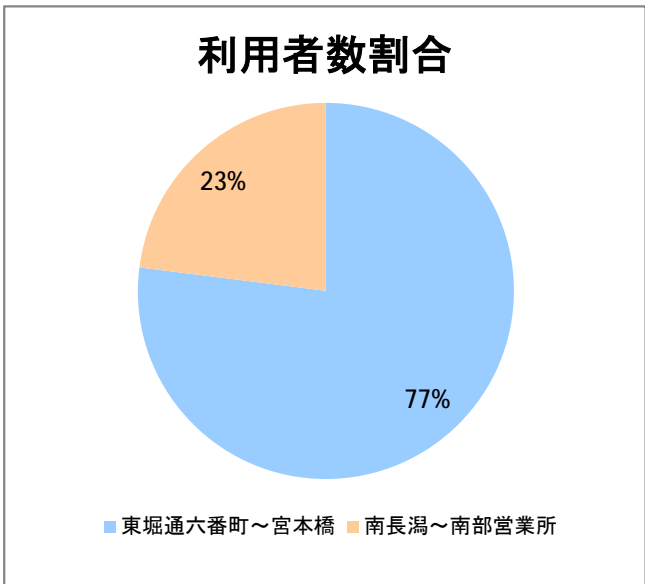

【S6】長潟

2016年1月

停留所	利用者数(人)
東堀通六番町	1,369
東堀通四番町	12
東堀通一番町	144
川端町二丁目	19
川端町四丁目	6
市役所前	14,384
南高校前	1,866
烏屋野十字路	2,190
堀の内	2,745
北越高校前	1,469
米山	762
笹口二丁目	3,559
新潟駅南口	46,100
笹口大通	2,242
錠	2,154
紫竹山	2,431
弁天橋	5,258
原の台	7,964
北谷内	6,428
山潟小学校前	3,575
宮本橋	5,715
南長潟	3,595
亀田インター	752
イオンモール新潟南	14,118
下早通	58
早通	12
中早通	148
亀田工業団地入口	63
南部営業所	14,222