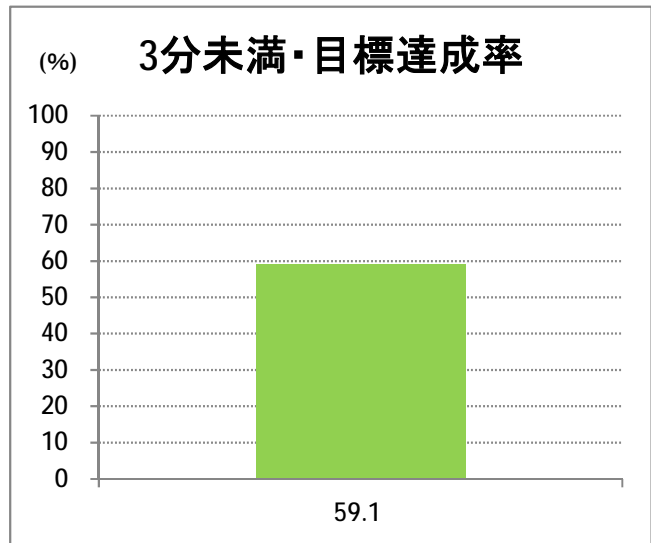

【S6】長潟(東跨線橋)

2016年1月

停留所	利用者数(人)
万代シテイ	1,775
新潟駅前	138
駅前通	193
明石一丁目	172
花園町	106
笹口	173
笹口二丁目	305
新潟駅南口	2,566
笹口大通	147
鏡	210
紫竹山	251
弁天橋	541
原の台	562
北谷内	560
山潟小学校前	453
宮本橋	495
南長潟	270
亀田インター	52
イオンモール新潟南	809
南部営業所	1,152