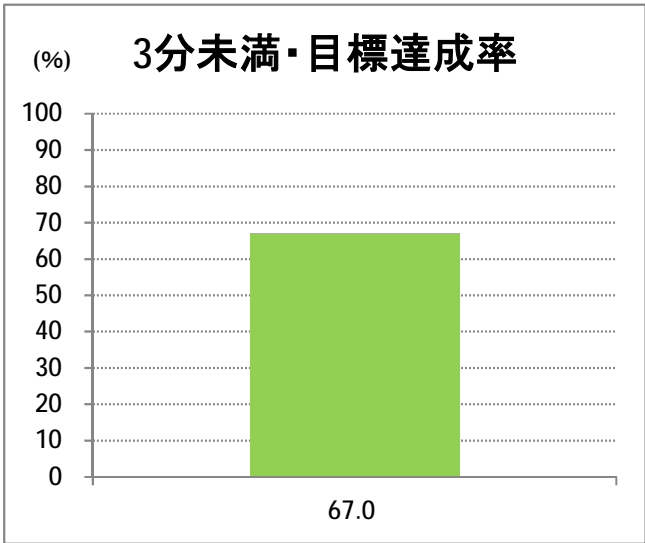

【S6】長潟

2016年1月

停留所	利用者数(人)
東堀通六番町	1,369
東堀通四番町	12
東堀通一番町	144
川端町二丁目	19
川端町四丁目	6
市役所前	14,384
南高校前	1,866
烏屋野十字路	2,190
堀の内	2,745
北越高校前	1,469
米山	762
笹口二丁目	3,559
新潟駅南口	46,100
笹口大通	2,242
錠	2,154
紫竹山	2,431
弁天橋	5,258
原の台	7,964
北谷内	6,428
山潟小学校前	3,575
宮本橋	5,715
南長潟	3,595
亀田インター	752
イオンモール新潟南	14,118
下早通	58
早通	12
中早通	148
亀田工業団地入口	63
南部営業所	14,222