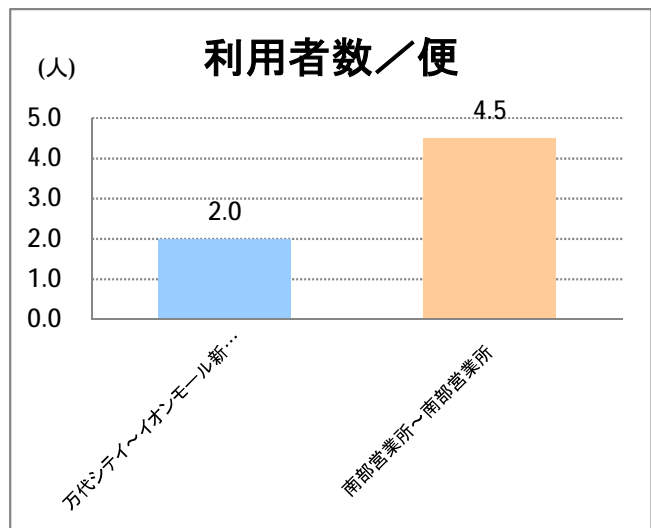

【S6】長潟(東跨線橋)

2016年1月

停留所	利用者数(人)
万代シテイ	1,775
新潟駅前	138
駅前通	193
明石一丁目	172
花園町	106
笹口	173
笹口二丁目	305
新潟駅南口	2,566
笹口大通	147
鏡	210
紫竹山	251
弁天橋	541
原の台	562
北谷内	560
山潟小学校前	453
宮本橋	495
南長潟	270
亀田インター	52
イオンモール新潟南	809
南部営業所	1,152