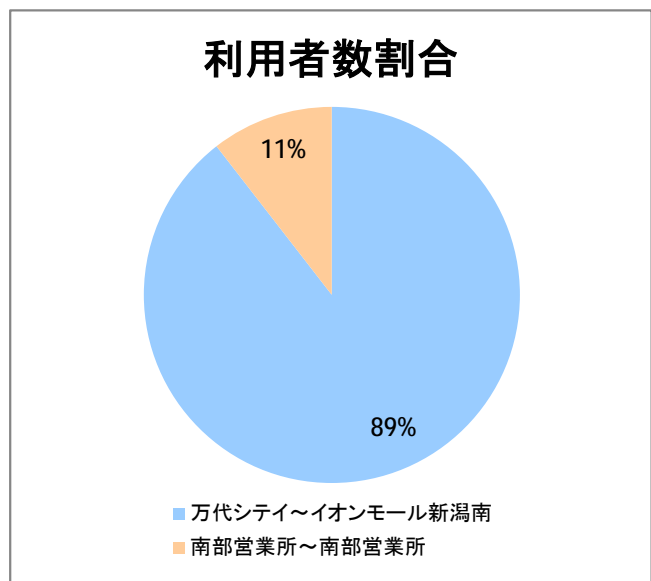

【S6】長潟(東跨線橋)

2016年1月

停留所	利用者数(人)
万代シテイ	1,775
新潟駅前	138
駅前通	193
明石一丁目	172
花園町	106
笹口	173
笹口二丁目	305
新潟駅南口	2,566
笹口大通	147
鏡	210
紫竹山	251
弁天橋	541
原の台	562
北谷内	560
山潟小学校前	453
宮本橋	495
南長潟	270
亀田インター	52
イオンモール新潟南	809
南部営業所	1,152