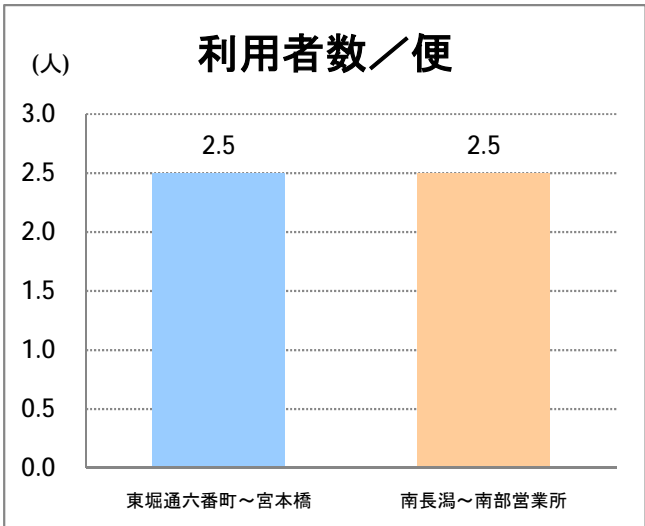

【S6】長潟

2016年1月

停留所	利用者数(人)
東堀通六番町	1,369
東堀通四番町	12
東堀通一番町	144
川端町二丁目	19
川端町四丁目	6
市役所前	14,384
南高校前	1,866
烏屋野十字路	2,190
堀の内	2,745
北越高校前	1,469
米山	762
笹口二丁目	3,559
新潟駅南口	46,100
笹口大通	2,242
錠	2,154
紫竹山	2,431
弁天橋	5,258
原の台	7,964
北谷内	6,428
山潟小学校前	3,575
宮本橋	5,715
南長潟	3,595
亀田インター	752
イオンモール新潟南	14,118
下早通	58
早通	12
中早通	148
亀田工業団地入口	63
南部営業所	14,222