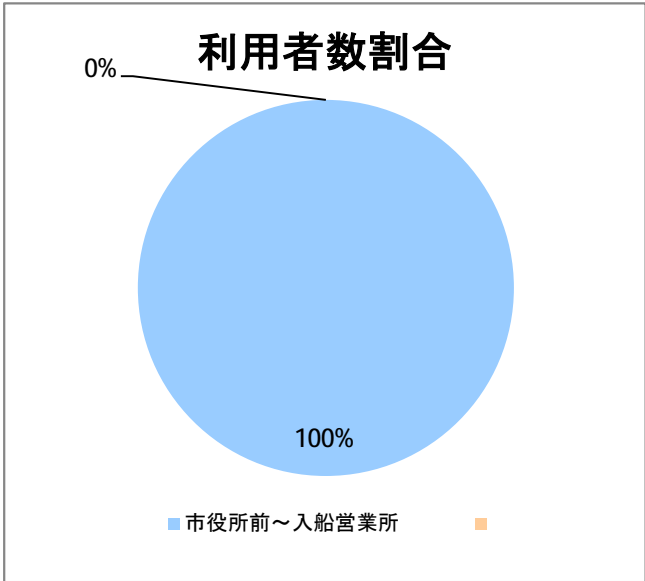

【C5】西堀通

2016年1月

停留所	利用者数(人)
市役所前	7,207
西堀通二番町	831
西堀通四番町	951
古町	7,234
西堀通八番町	538
西堀通十番町	856
東堀通十二番町	1,511
本町通十四番町	1,597
横七番町二丁目	1,289
寿小路	2,266
附船町一丁目	2,696
入船町六丁目	1,901
入船営業所	4,421

【C5】西堀通(臨港)

2016年1月

停留所	利用者数(人)
市役所前	109
西堀通二番町	9
西堀通四番町	25
古町	212
西堀通八番町	23
西堀通十番町	26
東堀通十二番町	67
本町通十四番町	75
横七番町二丁目	61
寿小路	72
浮洲町	33
窪田町西	30
窪田町東	23
ひばり荘前	43
入船営業所	32
入船みなとタワー前	5
臨港町	32
山ノ下	10
山ノ下郵便局前	16
末広橋	20
北葉町	31
秋葉一丁目	7
桃山町一丁目	27
桃山町二丁目	14
臨港病院前	107