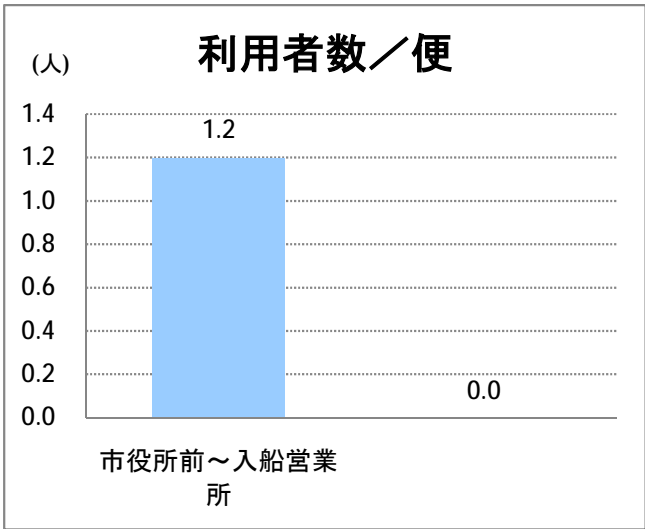

【C5】西堀通

2016年1月

停留所	利用者数(人)
市役所前	7,207
西堀通二番町	831
西堀通四番町	951
古町	7,234
西堀通八番町	538
西堀通十番町	856
東堀通十二番町	1,511
本町通十四番町	1,597
横七番町二丁目	1,289
寿小路	2,266
附船町一丁目	2,696
入船町六丁目	1,901
入船営業所	4,421

【C5】西堀通(臨港)

2016年1月

停留所	利用者数(人)
市役所前	109
西堀通二番町	9
西堀通四番町	25
古町	212
西堀通八番町	23
西堀通十番町	26
東堀通十二番町	67
本町通十四番町	75
横七番町二丁目	61
寿小路	72
浮洲町	33
窪田町西	30
窪田町東	23
ひばり荘前	43
入船営業所	32
入船みなとタワー前	5
臨港町	32
山ノ下	10
山ノ下郵便局前	16
末広橋	20
北葉町	31
秋葉一丁目	7
桃山町一丁目	27
桃山町二丁目	14
臨港病院前	107