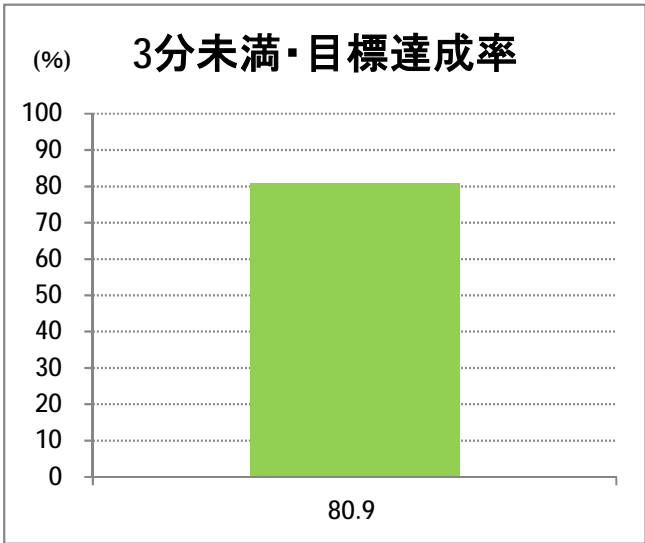

【C5】西堀通

2016年1月

停留所	利用者数(人)
市役所前	7,207
西堀通二番町	831
西堀通四番町	951
古町	7,234
西堀通八番町	538
西堀通十番町	856
東堀通十二番町	1,511
本町通十四番町	1,597
横七番町二丁目	1,289
寿小路	2,266
附船町一丁目	2,696
入船町六丁目	1,901
入船営業所	4,421

【C5】西堀通(臨港)

2016年1月

停留所	利用者数(人)
市役所前	109
西堀通二番町	9
西堀通四番町	25
古町	212
西堀通八番町	23
西堀通十番町	26
東堀通十二番町	67
本町通十四番町	75
横七番町二丁目	61
寿小路	72
浮洲町	33
窪田町西	30
窪田町東	23
ひばり荘前	43
入船営業所	32
入船みなとタワー前	5
臨港町	32
山ノ下	10
山ノ下郵便局前	16
末広橋	20
北葉町	31
秋葉一丁目	7
桃山町一丁目	27
桃山町二丁目	14
臨港病院前	107