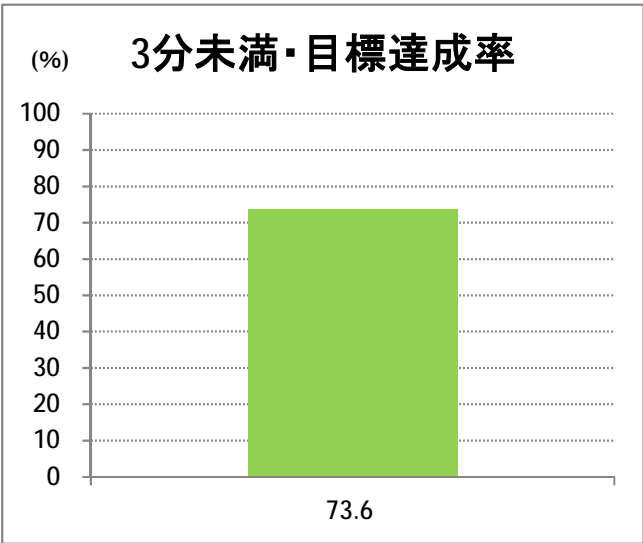

**【C2】浜浦町**

2016年1月

停留所	利用者数(人)
新潟駅前	63,917
駅前通	2,916
万代シテイ	17,571
礎町	6,136
本町	6,363
古町	27,875
西大畑	1,427
南浜通	1,217
神宮前	2,370
西大畑坂上	4,002
附属学校入口	2,842
旭町通二番町	1,545
岡本小路	2,043
附属学校前	2,950
護国神社前	1,452
水道町一丁目	5,273
新潟青陵大学前	3,826
なぎさ荘前	470
水族館前	4,236
松波町一丁目	3,247
松波町三丁目	1,885
金衛町一丁目	2,130
金衛町二丁目	3,436
浜浦町一丁目	4,526
浜浦町二丁目	3,966
文京町	2,715
信濃町	13,142
有明台	550
青山二丁目	537
青山本村	898
青山稻荷前	399
水道遊園前	348
東青山一丁目	167
小針二丁目	558
新潟医療センター前	922
小針四丁目	337
小新ポンプ場前	197
小新四丁目	919
済生会第二病院前	834
寺地西団地前	196
西部営業所	5,677