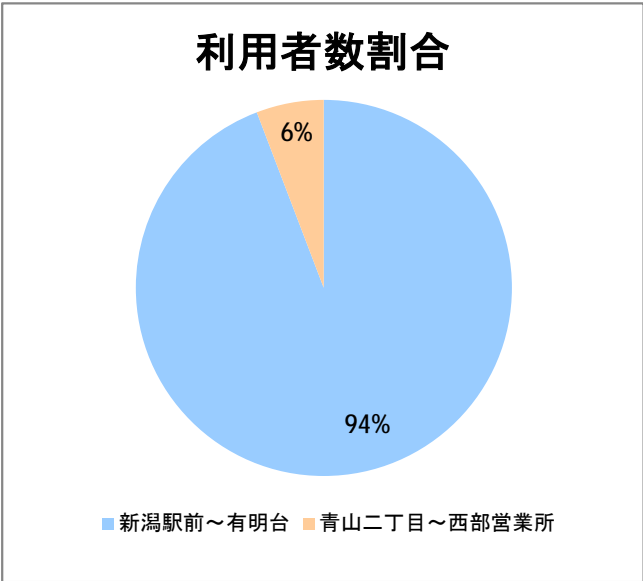

**【C2】浜浦町**

2016年1月

停留所	利用者数(人)
新潟駅前	63,917
駅前通	2,916
万代シテイ	17,571
礎町	6,136
本町	6,363
古町	27,875
西大畑	1,427
南浜通	1,217
神宮前	2,370
西大畑坂上	4,002
附属学校入口	2,842
旭町通二番町	1,545
岡本小路	2,043
附属学校前	2,950
護国神社前	1,452
水道町一丁目	5,273
新潟青陵大学前	3,826
なぎさ荘前	470
水族館前	4,236
松波町一丁目	3,247
松波町三丁目	1,885
金衛町一丁目	2,130
金衛町二丁目	3,436
浜浦町一丁目	4,526
浜浦町二丁目	3,966
文京町	2,715
信濃町	13,142
有明台	550
青山二丁目	537
青山本村	898
青山稻荷前	399
水道遊園前	348
東青山一丁目	167
小針二丁目	558
新潟医療センター前	922
小針四丁目	337
小新ポンプ場前	197
小新四丁目	919
済生会第二病院前	834
寺地西団地前	196
西部営業所	5,677