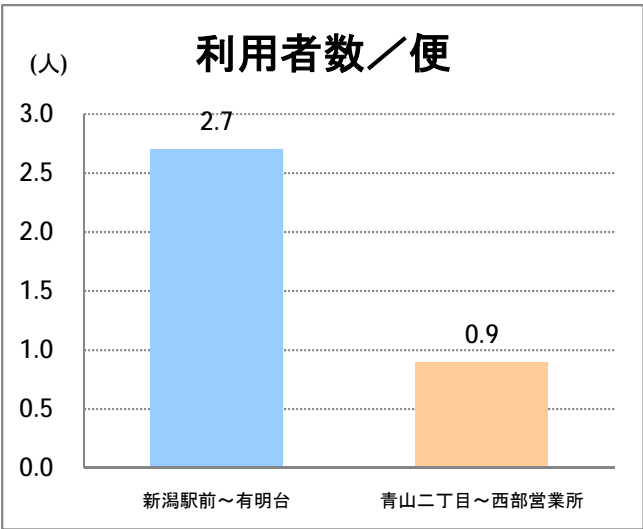

**【C2】浜浦町**

2016年1月

停留所	利用者数(人)
新潟駅前	63,917
駅前通	2,916
万代シテイ	17,571
礎町	6,136
本町	6,363
古町	27,875
西大畑	1,427
南浜通	1,217
神宮前	2,370
西大畑坂上	4,002
附属学校入口	2,842
旭町通二番町	1,545
岡本小路	2,043
附属学校前	2,950
護国神社前	1,452
水道町一丁目	5,273
新潟青陵大学前	3,826
なぎさ荘前	470
水族館前	4,236
松波町一丁目	3,247
松波町三丁目	1,885
金衛町一丁目	2,130
金衛町二丁目	3,436
浜浦町一丁目	4,526
浜浦町二丁目	3,966
文京町	2,715
信濃町	13,142
有明台	550
青山二丁目	537
青山本村	898
青山稻荷前	399
水道遊園前	348
東青山一丁目	167
小針二丁目	558
新潟医療センター前	922
小針四丁目	337
小新ポンプ場前	197
小新四丁目	919
済生会第二病院前	834
寺地西団地前	196
西部営業所	5,677