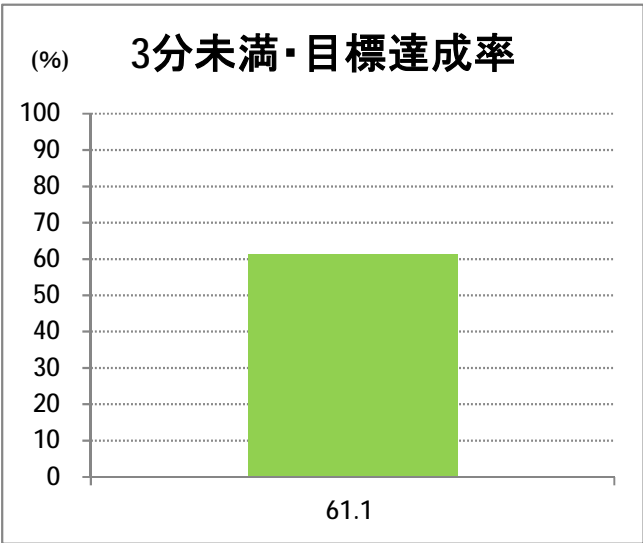

【E8】石山(東明)

2015年12月

停留所	利用者数(人)
万代シテイ	8,593
新潟駅前	3,358
駅前通	1,429
明石一丁目	1,908
蒲原町	915
沼垂白山	744
馬越	1,405
紫竹	1,237
南紫竹一丁目	1,959
江南二丁目	548
江南小学校前	1,002
東明二丁目	1,397
石山中学前	459
石山出張所前	629
石山	308
石山駅入口南	762
粟山	1,076
中野山五丁目	833
中野山東	778
石山第二団地	709
猿が馬場一丁目	632
猿が馬場二丁目	826
新岡山	519
岡山	424
大形駅前	695
石動	2
北高校前	2,786
西野入口	1
大淵団地	10
下大淵	0
大淵小学校前	5
大淵	59
大江山連絡所前	198