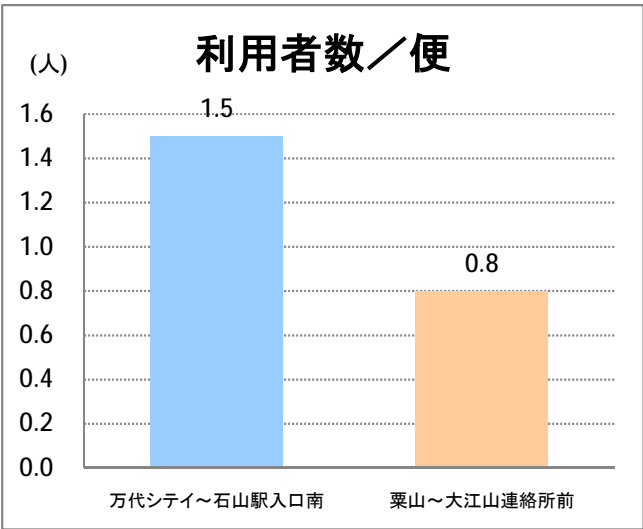

【E8】石山(東明)

2015年12月

停留所	利用者数(人)
万代シテイ	8,593
新潟駅前	3,358
駅前通	1,429
明石一丁目	1,908
蒲原町	915
沼垂白山	744
馬越	1,405
紫竹	1,237
南紫竹一丁目	1,959
江南二丁目	548
江南小学校前	1,002
東明二丁目	1,397
石山中学前	459
石山出張所前	629
石山	308
石山駅入口南	762
粟山	1,076
中野山五丁目	833
中野山東	778
石山第二団地	709
猿が馬場一丁目	632
猿が馬場二丁目	826
新岡山	519
岡山	424
大形駅前	695
石動	2
北高校前	2,786
西野入口	1
大淵団地	10
下大淵	0
大淵小学校前	5
大淵	59
大江山連絡所前	198