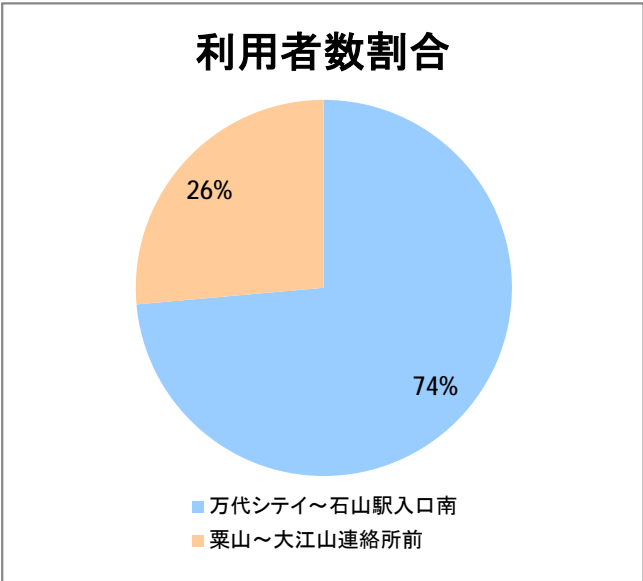

【E8】石山(東明)

2015年12月

停留所	利用者数(人)
万代シテイ	8,593
新潟駅前	3,358
駅前通	1,429
明石一丁目	1,908
蒲原町	915
沼垂白山	744
馬越	1,405
紫竹	1,237
南紫竹一丁目	1,959
江南二丁目	548
江南小学校前	1,002
東明二丁目	1,397
石山中学前	459
石山出張所前	629
石山	308
石山駅入口南	762
粟山	1,076
中野山五丁目	833
中野山東	778
石山第二団地	709
猿が馬場一丁目	632
猿が馬場二丁目	826
新岡山	519
岡山	424
大形駅前	695
石動	2
北高校前	2,786
西野入口	1
大淵団地	10
下大淵	0
大淵小学校前	5
大淵	59
大江山連絡所前	198