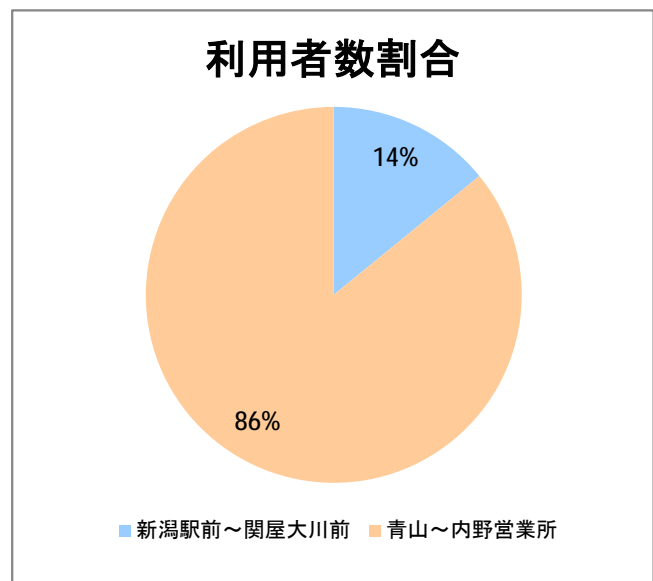

【W3】寺尾

2015年12月

停留所	利用者数(人)
新潟駅前	1,170
駅前通	233
万代シテイ	590
礎町	121
本町	384
古町	712
東中通	283
市役所前	745
白山浦	58
白山駅前	228
高校通	83
宮前通	103
第一高校前	265
東関屋	86
関屋大川前	111
青山	8,793
青山一丁目	272
青山本村	1,272
青山稻荷前	187
水道遊園前	295
小針小学校前	685
小針南台一	511
小針南台	1,182
西郵便局前	1,611
寺尾	870
寺尾駅前通	988
西区役所前	1,498
坂井輪郵便局前	1,004
下坂井	906
道場山	715
上坂井	421
西坂井	575
坂井	1,069
新通橋	58
西坂井団地	28
新通南	173
信楽園病院	942
新大国道口	108
新大正門	64
新大中門	241
新大西門	1,198
大野郷屋	306
内野一番町	286
内野二番町	277
内野四ツ角	630
内野四番町	292
内野中島	206
広通江橋	424
五十嵐中島	196
新潟西高校前	638