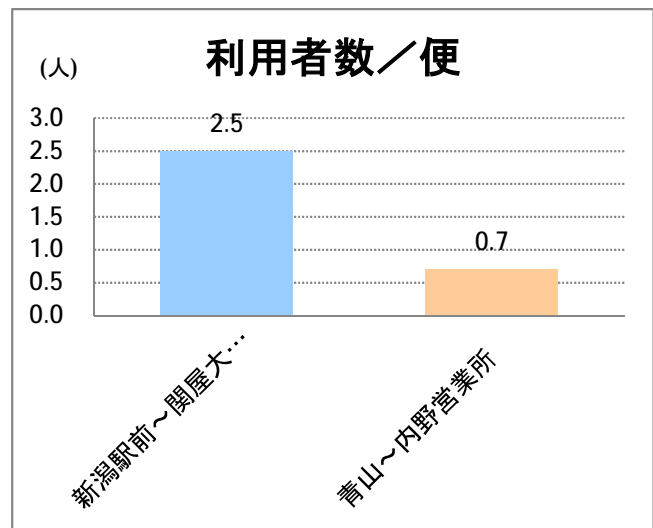

【W3】寺尾

2015年12月

停留所	利用者数(人)
新潟駅前	1,170
駅前通	233
万代シテイ	590
礎町	121
本町	384
古町	712
東中通	283
市役所前	745
白山浦	58
白山駅前	228
高校通	83
宮前通	103
第一高校前	265
東関屋	86
関屋大川前	111
青山	8,793
青山一丁目	272
青山本村	1,272
青山稻荷前	187
水道遊園前	295
小針小学校前	685
小針南台一	511
小針南台	1,182
西郵便局前	1,611
寺尾	870
寺尾駅前通	988
西区役所前	1,498
坂井輪郵便局前	1,004
下坂井	906
道場山	715
上坂井	421
西坂井	575
坂井	1,069
新通橋	58
西坂井団地	28
新通南	173
信楽園病院	942
新大国道口	108
新大正門	64
新大中門	241
新大西門	1,198
大野郷屋	306
内野一番町	286
内野二番町	277
内野四ツ角	630
内野四番町	292
内野中島	206
広通江橋	424
五十嵐中島	196
新潟西高校前	638