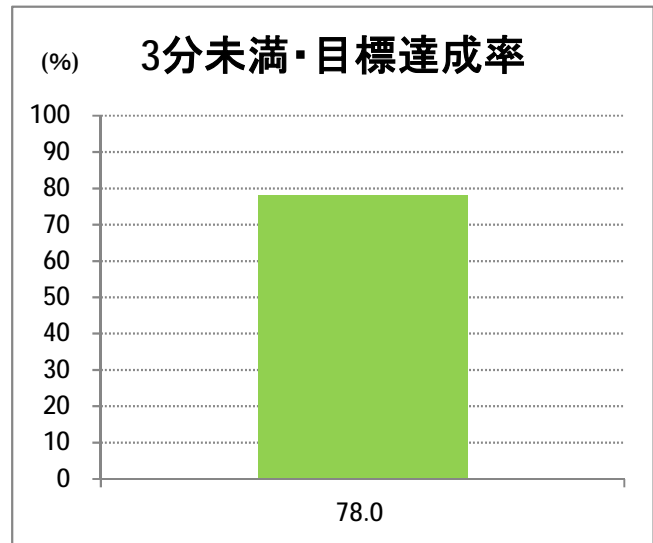

【W3】寺尾

2015年12月

停留所	利用者数(人)
新潟駅前	1,170
駅前通	233
万代シテイ	590
礎町	121
本町	384
古町	712
東中通	283
市役所前	745
白山浦	58
白山駅前	228
高校通	83
宮前通	103
第一高校前	265
東関屋	86
関屋大川前	111
青山	8,793
青山一丁目	272
青山本村	1,272
青山稻荷前	187
水道遊園前	295
小針小学校前	685
小針南台一	511
小針南台	1,182
西郵便局前	1,611
寺尾	870
寺尾駅前通	988
西区役所前	1,498
坂井輪郵便局前	1,004
下坂井	906
道場山	715
上坂井	421
西坂井	575
坂井	1,069
新通橋	58
西坂井団地	28
新通南	173
信楽園病院	942
新大国道口	108
新大正門	64
新大中門	241
新大西門	1,198
大野郷屋	306
内野一番町	286
内野二番町	277
内野四ツ角	630
内野四番町	292
内野中島	206
広通江橋	424
五十嵐中島	196
新潟西高校前	638