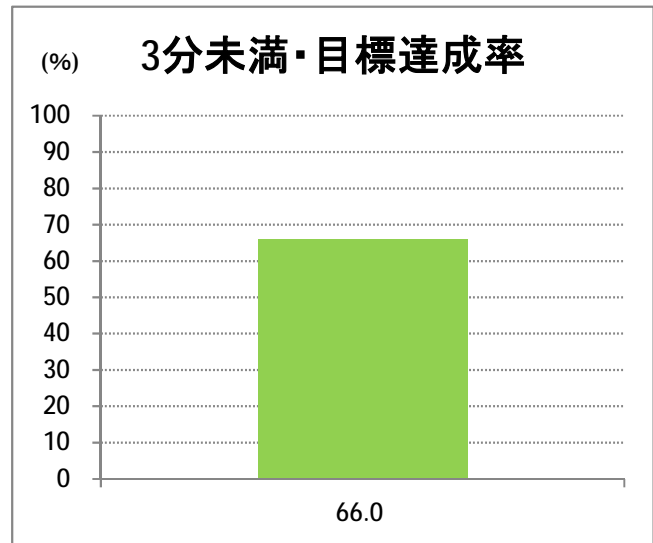

## 【W2】西小針

2015年12月

停留所	利用者数(人)
新潟駅前	91,741
駅前通	6,272
万代シテイ	39,385
礎町	3,748
本町	32,163
古町	46,403
東中通	8,834
市役所前	19,554
新潟中央高校前	6,363
学校町三番町	4,859
新潟商業高校前	3,914
新潟高校前	7,613
関屋本村	4,177
昭和町	4,249
浜松町	4,401
信濃町	8,340
有明台	4,369
有明大橋西詰	4,836
浦山三区	4,028
浦山六区	2,328
浦山十区	3,060
上山	9,616
松美台	3,603
小針十字路	9,815
小針自由が丘	5,257
西小針	6,284
日和が丘	7,259
寺尾台	4,359
寺尾公園前	7,410
寺尾新町東	3,605
寺尾新町西	4,453
下道上が丘	5,723
上道上が丘	4,425
新大入口	6,874
坂井	2,347
新通橋	216
西坂井団地	122
新通南	558
信楽園病院	5,682
大野郷屋	668
内野一番町	844
内野二番町	561
新大国道口	1,890
新大正門	2,387
新大中門	3,424
新大西門	20,359
新大南	414
五十嵐二の町南	189
新大工学部前	404
五十嵐二の町	308