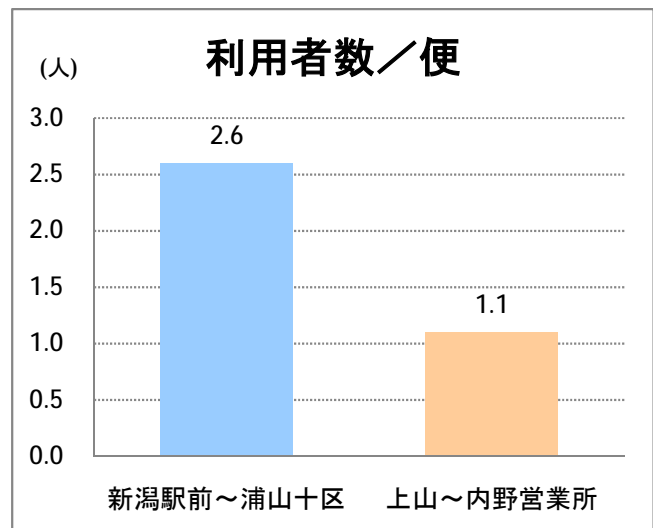

## 【W2】西小針

2015年12月

停留所	利用者数(人)
新潟駅前	91,741
駅前通	6,272
万代シテイ	39,385
礎町	3,748
本町	32,163
古町	46,403
東中通	8,834
市役所前	19,554
新潟中央高校前	6,363
学校町三番町	4,859
新潟商業高校前	3,914
新潟高校前	7,613
関屋本村	4,177
昭和町	4,249
浜松町	4,401
信濃町	8,340
有明台	4,369
有明大橋西詰	4,836
浦山三区	4,028
浦山六区	2,328
浦山十区	3,060
上山	9,616
松美台	3,603
小針十字路	9,815
小針自由が丘	5,257
西小針	6,284
日和が丘	7,259
寺尾台	4,359
寺尾公園前	7,410
寺尾新町東	3,605
寺尾新町西	4,453
下道上が丘	5,723
上道上が丘	4,425
新大入口	6,874
坂井	2,347
新通橋	216
西坂井団地	122
新通南	558
信楽園病院	5,682
大野郷屋	668
内野一番町	844
内野二番町	561
新大国道口	1,890
新大正門	2,387
新大中門	3,424
新大西門	20,359
新大南	414
五十嵐二の町南	189
新大工学部前	404
五十嵐二の町	308