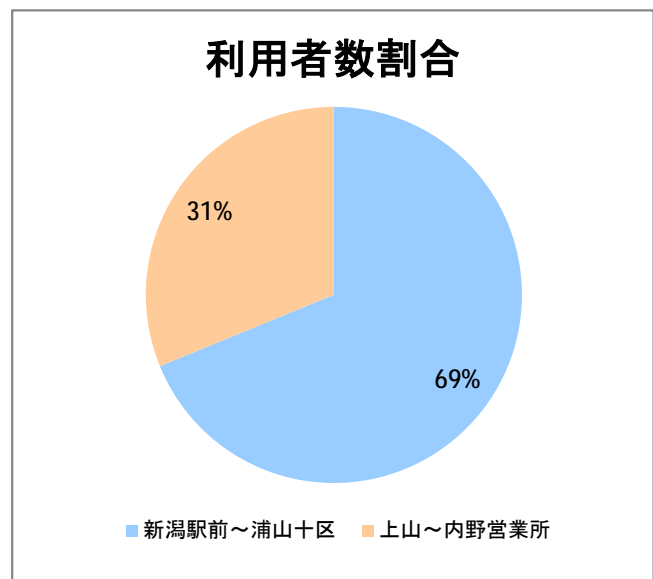

## 【W2】西小針

2015年12月

停留所	利用者数(人)
新潟駅前	91,741
駅前通	6,272
万代シテイ	39,385
礎町	3,748
本町	32,163
古町	46,403
東中通	8,834
市役所前	19,554
新潟中央高校前	6,363
学校町三番町	4,859
新潟商業高校前	3,914
新潟高校前	7,613
関屋本村	4,177
昭和町	4,249
浜松町	4,401
信濃町	8,340
有明台	4,369
有明大橋西詰	4,836
浦山三区	4,028
浦山六区	2,328
浦山十区	3,060
上山	9,616
松美台	3,603
小針十字路	9,815
小針自由が丘	5,257
西小針	6,284
日和が丘	7,259
寺尾台	4,359
寺尾公園前	7,410
寺尾新町東	3,605
寺尾新町西	4,453
下道上が丘	5,723
上道上が丘	4,425
新大入口	6,874
坂井	2,347
新通橋	216
西坂井団地	122
新通南	558
信楽園病院	5,682
大野郷屋	668
内野一番町	844
内野二番町	561
新大国道口	1,890
新大正門	2,387
新大中門	3,424
新大西門	20,359
新大南	414
五十嵐二の町南	189
新大工学部前	404
五十嵐二の町	308