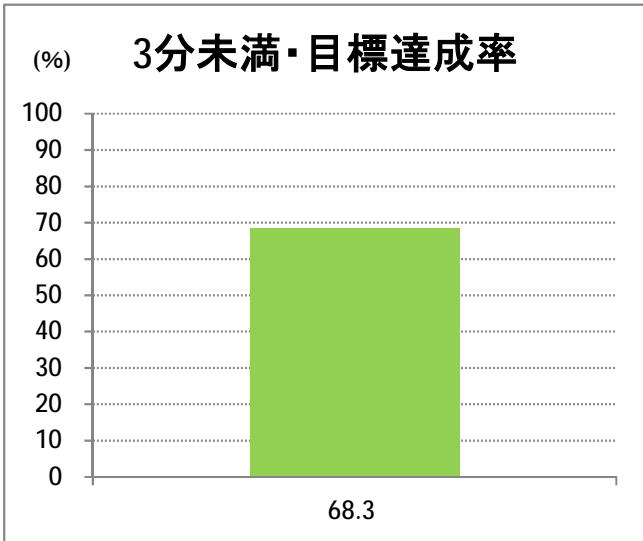

【W1】有明

2015年12月

停留所	利用者数(人)
新潟駅前	52,583
駅前通	4,420
万代シテイ	24,746
礎町	1,836
本町	19,555
古町	25,335
東中通	4,399
市役所前	10,797
新潟中央高校前	3,560
学校町三番町	2,554
新潟商業高校前	2,426
新潟高校前	3,877
関屋本村	2,331
昭和町	2,396
浜松町	2,644
信濃町	5,920
文京町	3,448
堀割橋西詰	3,625
浦山町	2,966
青山六丁目	2,076
帝石前	1,748
聖園病院前	2,553
有明福祉タウン	2,406
有明西	3,342
国立西新潟中央病院前	3,417
真砂町	3,705
松海ヶ丘	4,378
上新栄町地蔵前	5,497
上新栄町	2,052
五十嵐中学前	2,239
新潟科学技術学園前	3,485
清心学園前	4,122
西総合スポーツセンタ	695
五十嵐東一丁目	239
新大入口	801
坂井	509
新通橋	209
西坂井団地	69
新通南	399
信楽園病院	4,552
五十嵐一の町	662
五十嵐一の町西	1,247
グリーン団地前	6,979
五十嵐二の町東	285
五十嵐団地前	342
五十嵐二の町	386
往来橋	641
内野小学校前	105
内野駅前	511
内野四ツ角	84