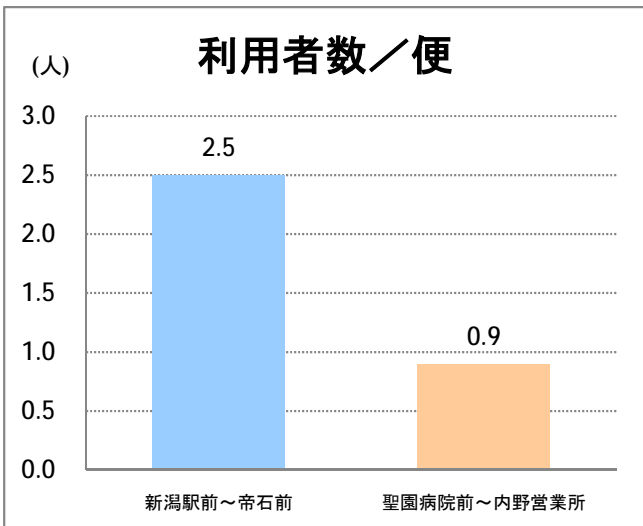

【W1】有明

2015年12月

停留所	利用者数(人)
新潟駅前	52,583
駅前通	4,420
万代シテイ	24,746
礎町	1,836
本町	19,555
古町	25,335
東中通	4,399
市役所前	10,797
新潟中央高校前	3,560
学校町三番町	2,554
新潟商業高校前	2,426
新潟高校前	3,877
関屋本村	2,331
昭和町	2,396
浜松町	2,644
信濃町	5,920
文京町	3,448
堀割橋西詰	3,625
浦山町	2,966
青山六丁目	2,076
帝石前	1,748
聖園病院前	2,553
有明福祉タウン	2,406
有明西	3,342
国立西新潟中央病院前	3,417
真砂町	3,705
松海ヶ丘	4,378
上新栄町地蔵前	5,497
上新栄町	2,052
五十嵐中学前	2,239
新潟科学技術学園前	3,485
清心学園前	4,122
西総合スポーツセンタ	695
五十嵐東一丁目	239
新大入口	801
坂井	509
新通橋	209
西坂井団地	69
新通南	399
信楽園病院	4,552
五十嵐一の町	662
五十嵐一の町西	1,247
グリーン団地前	6,979
五十嵐二の町東	285
五十嵐団地前	342
五十嵐二の町	386
往来橋	641
内野小学校前	105
内野駅前	511
内野四ツ角	84