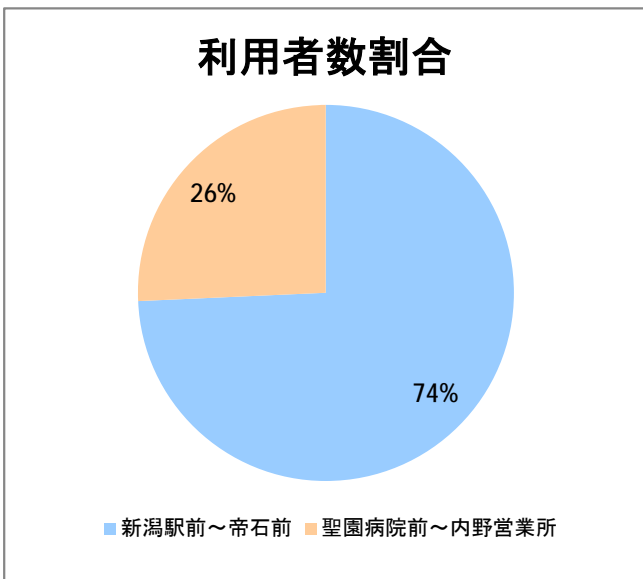

【W1】有明

2015年12月

停留所	利用者数(人)
新潟駅前	52,583
駅前通	4,420
万代シテイ	24,746
礎町	1,836
本町	19,555
古町	25,335
東中通	4,399
市役所前	10,797
新潟中央高校前	3,560
学校町三番町	2,554
新潟商業高校前	2,426
新潟高校前	3,877
関屋本村	2,331
昭和町	2,396
浜松町	2,644
信濃町	5,920
文京町	3,448
堀割橋西詰	3,625
浦山町	2,966
青山六丁目	2,076
帝石前	1,748
聖園病院前	2,553
有明福祉タウン	2,406
有明西	3,342
国立西新潟中央病院前	3,417
真砂町	3,705
松海ヶ丘	4,378
上新栄町地蔵前	5,497
上新栄町	2,052
五十嵐中学前	2,239
新潟科学技術学園前	3,485
清心学園前	4,122
西総合スポーツセンタ	695
五十嵐東一丁目	239
新大入口	801
坂井	509
新通橋	209
西坂井団地	69
新通南	399
信楽園病院	4,552
五十嵐一の町	662
五十嵐一の町西	1,247
グリーン団地前	6,979
五十嵐二の町東	285
五十嵐団地前	342
五十嵐二の町	386
往来橋	641
内野小学校前	105
内野駅前	511
内野四ツ角	84