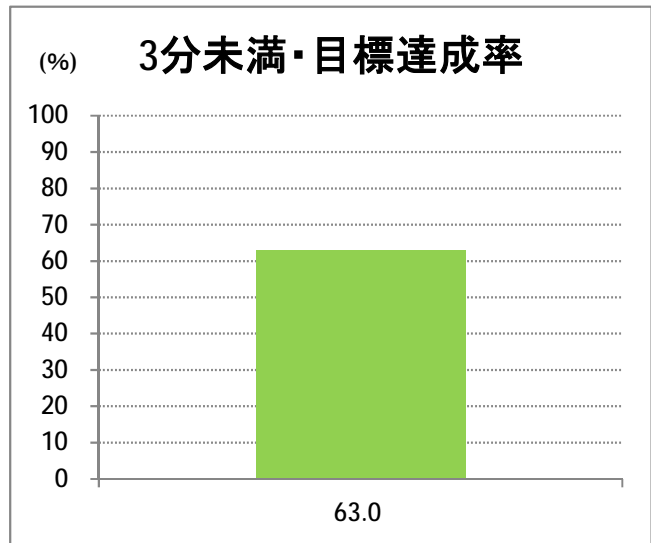

【S6】長潟(東跨線橋)

2015年12月

停留所	利用者数(人)
万代シテイ	1,516
新潟駅前	113
駅前通	195
明石一丁目	184
花園町	91
笹口	196
笹口二丁目	288
新潟駅南口	2,649
笹口大通	144
鏡	205
紫竹山	190
弁天橋	407
原の台	530
北谷内	603
山潟小学校前	407
宮本橋	498
南長潟	269
亀田インター	39
イオンモール新潟南	858
南部営業所	1,155