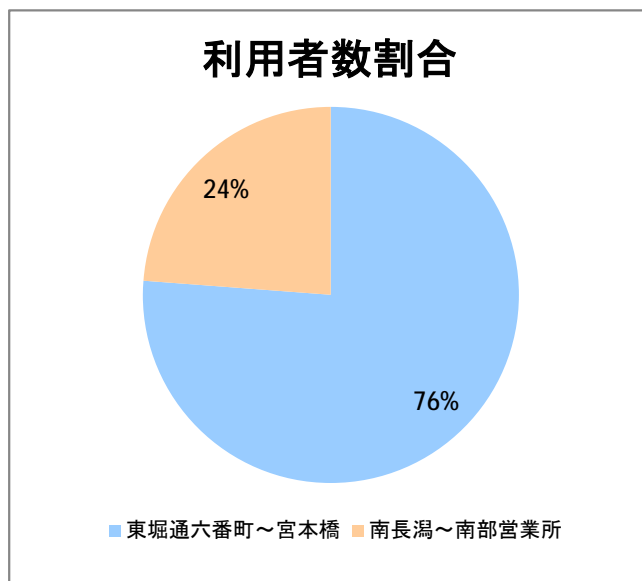

【S6】長潟

2015年12月

| 停留所 | 利用者数(人) |
|-----------|---------|
| 東堀通六番町 | 1,173 |
| 東堀通四番町 | 13 |
| 東堀通一番町 | 85 |
| 川端町二丁目 | 28 |
| 川端町四丁目 | 9 |
| 市役所前 | 13,131 |
| 南高校前 | 1,446 |
| 烏屋野十字路 | 2,063 |
| 堀の内 | 2,624 |
| 北越高校前 | 1,217 |
| 米山 | 778 |
| 笹口二丁目 | 3,580 |
| 新潟駅南口 | 45,312 |
| 笹口大通 | 1,958 |
| 錠 | 1,907 |
| 紫竹山 | 1,995 |
| 弁天橋 | 4,326 |
| 原の台 | 6,923 |
| 北谷内 | 6,620 |
| 山潟小学校前 | 3,263 |
| 宮本橋 | 5,439 |
| 南長潟 | 3,635 |
| 亀田インター | 821 |
| イオンモール新潟南 | 15,096 |
| 下早通 | 57 |
| 早通 | 18 |
| 中早通 | 136 |
| 亀田工業団地入口 | 42 |
| 南部営業所 | 12,574 |