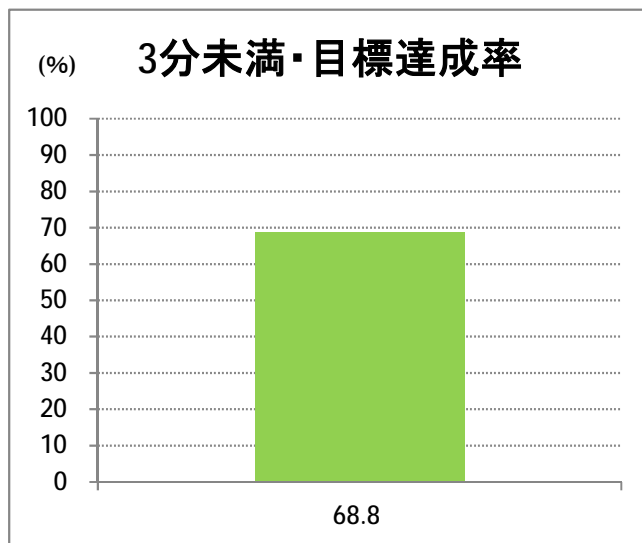

【S6】長潟

2015年12月

| 停留所 | 利用者数(人) |
|-----------|---------|
| 東堀通六番町 | 1,173 |
| 東堀通四番町 | 13 |
| 東堀通一番町 | 85 |
| 川端町二丁目 | 28 |
| 川端町四丁目 | 9 |
| 市役所前 | 13,131 |
| 南高校前 | 1,446 |
| 烏屋野十字路 | 2,063 |
| 堀の内 | 2,624 |
| 北越高校前 | 1,217 |
| 米山 | 778 |
| 笹口二丁目 | 3,580 |
| 新潟駅南口 | 45,312 |
| 笹口大通 | 1,958 |
| 錠 | 1,907 |
| 紫竹山 | 1,995 |
| 弁天橋 | 4,326 |
| 原の台 | 6,923 |
| 北谷内 | 6,620 |
| 山潟小学校前 | 3,263 |
| 宮本橋 | 5,439 |
| 南長潟 | 3,635 |
| 亀田インター | 821 |
| イオンモール新潟南 | 15,096 |
| 下早通 | 57 |
| 早通 | 18 |
| 中早通 | 136 |
| 亀田工業団地入口 | 42 |
| 南部営業所 | 12,574 |