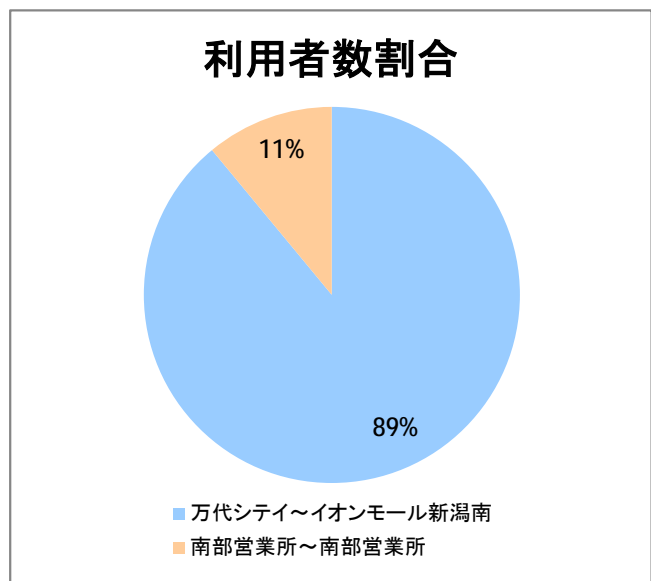

【S6】長潟(東跨線橋)

2015年12月

停留所	利用者数(人)
万代シテイ	1,516
新潟駅前	113
駅前通	195
明石一丁目	184
花園町	91
笹口	196
笹口二丁目	288
新潟駅南口	2,649
笹口大通	144
鏡	205
紫竹山	190
弁天橋	407
原の台	530
北谷内	603
山潟小学校前	407
宮本橋	498
南長潟	269
亀田インター	39
イオンモール新潟南	858
南部営業所	1,155