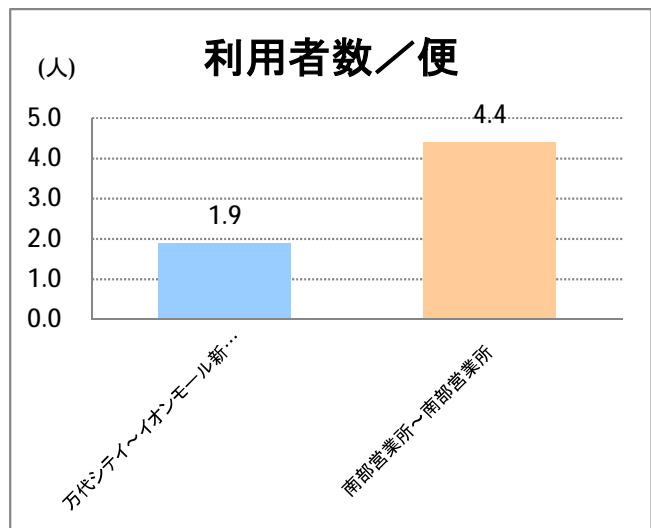

【S6】長潟(東跨線橋)

2015年12月

停留所	利用者数(人)
万代シテイ	1,516
新潟駅前	113
駅前通	195
明石一丁目	184
花園町	91
笹口	196
笹口二丁目	288
新潟駅南口	2,649
笹口大通	144
鏡	205
紫竹山	190
弁天橋	407
原の台	530
北谷内	603
山潟小学校前	407
宮本橋	498
南長潟	269
亀田インター	39
イオンモール新潟南	858
南部営業所	1,155