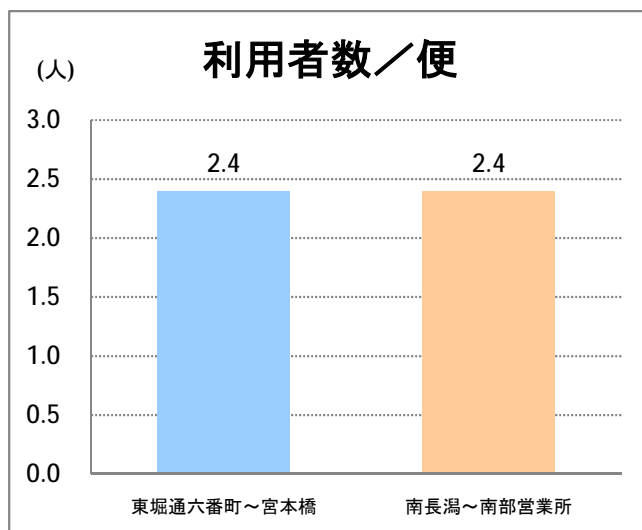

【S6】長潟

2015年12月

| 停留所 | 利用者数(人) |
|-----------|---------|
| 東堀通六番町 | 1,173 |
| 東堀通四番町 | 13 |
| 東堀通一番町 | 85 |
| 川端町二丁目 | 28 |
| 川端町四丁目 | 9 |
| 市役所前 | 13,131 |
| 南高校前 | 1,446 |
| 烏屋野十字路 | 2,063 |
| 堀の内 | 2,624 |
| 北越高校前 | 1,217 |
| 米山 | 778 |
| 笹口二丁目 | 3,580 |
| 新潟駅南口 | 45,312 |
| 笹口大通 | 1,958 |
| 錠 | 1,907 |
| 紫竹山 | 1,995 |
| 弁天橋 | 4,326 |
| 原の台 | 6,923 |
| 北谷内 | 6,620 |
| 山潟小学校前 | 3,263 |
| 宮本橋 | 5,439 |
| 南長潟 | 3,635 |
| 亀田インター | 821 |
| イオンモール新潟南 | 15,096 |
| 下早通 | 57 |
| 早通 | 18 |
| 中早通 | 136 |
| 亀田工業団地入口 | 42 |
| 南部営業所 | 12,574 |