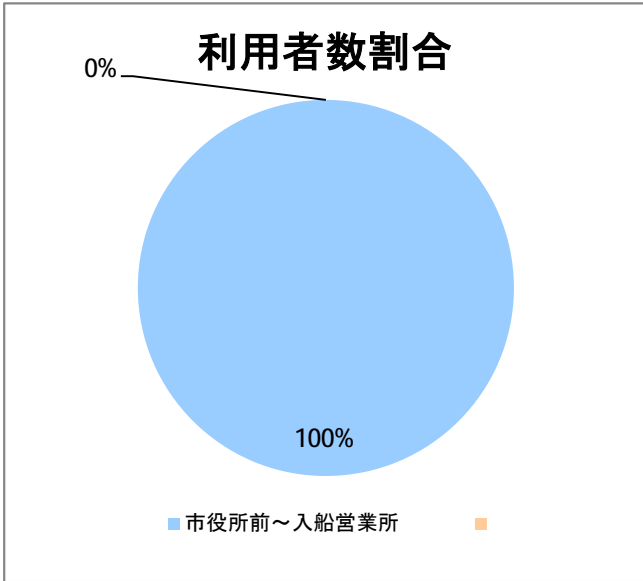

【C5】西堀通

2015年12月

停留所	利用者数(人)
市役所前	6,431
西堀通二番町	549
西堀通四番町	909
古町	6,800
西堀通八番町	509
西堀通十番町	722
東堀通十二番町	1,409
本町通十四番町	1,485
横七番町二丁目	1,187
寿小路	2,034
附船町一丁目	2,367
入船町六丁目	1,586
入船営業所	4,464

【C5】西堀通(臨港)

2015年12月

停留所	利用者数(人)
市役所前	153
西堀通二番町	6
西堀通四番町	48
古町	233
西堀通八番町	56
西堀通十番町	24
東堀通十二番町	63
本町通十四番町	65
横七番町二丁目	52
寿小路	99
浮洲町	38
窪田町西	34
窪田町東	31
ひばり荘前	62
入船営業所	39
入船みなとタワー前	12
臨港町	8
山ノ下	10
山ノ下郵便局前	17
末広橋	21
北葉町	38
秋葉一丁目	19
桃山町一丁目	23
桃山町二丁目	19
臨港病院前	130