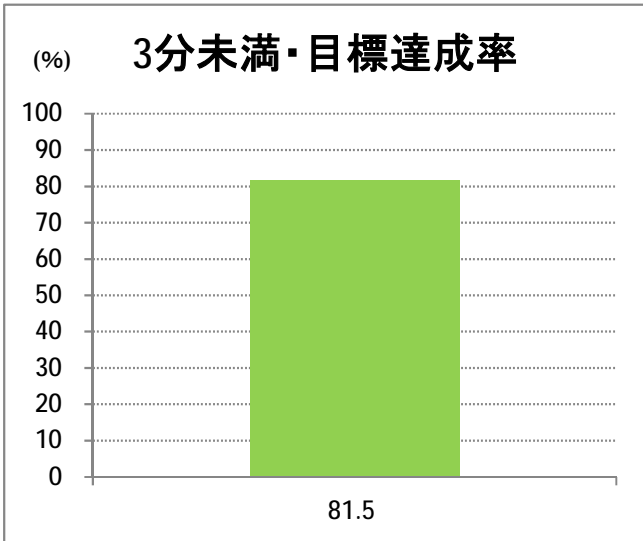

【C5】西堀通

2015年12月

停留所	利用者数(人)
市役所前	6,431
西堀通二番町	549
西堀通四番町	909
古町	6,800
西堀通八番町	509
西堀通十番町	722
東堀通十二番町	1,409
本町通十四番町	1,485
横七番町二丁目	1,187
寿小路	2,034
附船町一丁目	2,367
入船町六丁目	1,586
入船営業所	4,464

【C5】西堀通(臨港)

2015年12月

停留所	利用者数(人)
市役所前	153
西堀通二番町	6
西堀通四番町	48
古町	233
西堀通八番町	56
西堀通十番町	24
東堀通十二番町	63
本町通十四番町	65
横七番町二丁目	52
寿小路	99
浮洲町	38
窪田町西	34
窪田町東	31
ひばり荘前	62
入船営業所	39
入船みなとタワー前	12
臨港町	8
山ノ下	10
山ノ下郵便局前	17
末広橋	21
北葉町	38
秋葉一丁目	19
桃山町一丁目	23
桃山町二丁目	19
臨港病院前	130