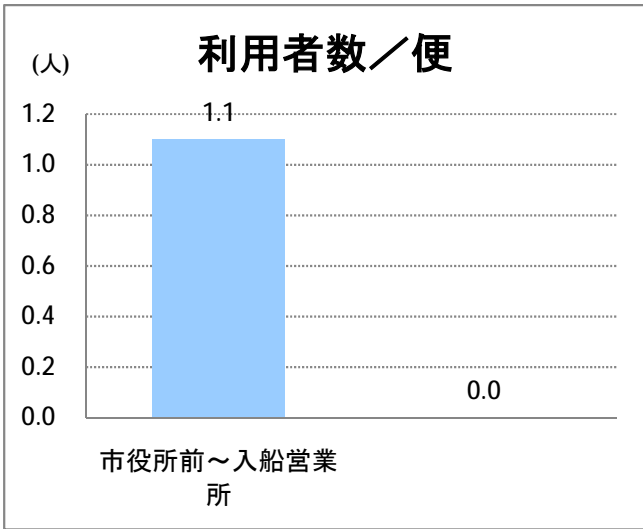

【C5】西堀通

2015年12月

停留所	利用者数(人)
市役所前	6,431
西堀通二番町	549
西堀通四番町	909
古町	6,800
西堀通八番町	509
西堀通十番町	722
東堀通十二番町	1,409
本町通十四番町	1,485
横七番町二丁目	1,187
寿小路	2,034
附船町一丁目	2,367
入船町六丁目	1,586
入船営業所	4,464

【C5】西堀通(臨港)

2015年12月

停留所	利用者数(人)
市役所前	153
西堀通二番町	6
西堀通四番町	48
古町	233
西堀通八番町	56
西堀通十番町	24
東堀通十二番町	63
本町通十四番町	65
横七番町二丁目	52
寿小路	99
浮洲町	38
窪田町西	34
窪田町東	31
ひばり荘前	62
入船営業所	39
入船みなとタワー前	12
臨港町	8
山ノ下	10
山ノ下郵便局前	17
末広橋	21
北葉町	38
秋葉一丁目	19
桃山町一丁目	23
桃山町二丁目	19
臨港病院前	130