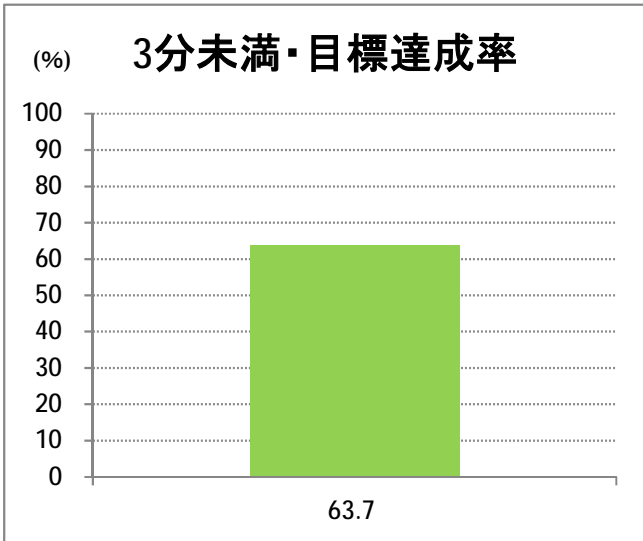

**【E8】石山(東明)**

2015年11月

停留所	利用者数(人)
万代シテイ	8,549
新潟駅前	2,984
駅前通	1,348
明石一丁目	1,735
蒲原町	827
沼垂白山	619
馬越	1,251
紫竹	1,199
南紫竹一丁目	1,708
江南二丁目	511
江南小学校前	937
東明二丁目	1,270
石山中学前	430
石山出張所前	553
石山	250
石山駅入口南	664
粟山	1,000
中野山五丁目	806
中野山東	662
石山第二団地	738
猿が馬場一丁目	627
猿が馬場二丁目	739
新岡山	418
岡山	406
大形駅前	664
石動	21
北高校前	3,365
西野入口	0
大淵団地	1
下大淵	0
大淵小学校前	11
大淵	44
大江山連絡所前	135