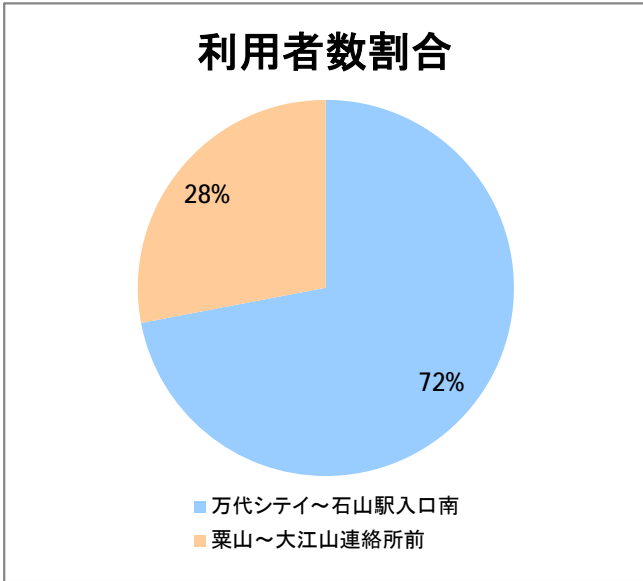

**【E8】石山(東明)**

2015年11月

停留所	利用者数(人)
万代シテイ	8,549
新潟駅前	2,984
駅前通	1,348
明石一丁目	1,735
蒲原町	827
沼垂白山	619
馬越	1,251
紫竹	1,199
南紫竹一丁目	1,708
江南二丁目	511
江南小学校前	937
東明二丁目	1,270
石山中学前	430
石山出張所前	553
石山	250
石山駅入口南	664
粟山	1,000
中野山五丁目	806
中野山東	662
石山第二団地	738
猿が馬場一丁目	627
猿が馬場二丁目	739
新岡山	418
岡山	406
大形駅前	664
石動	21
北高校前	3,365
西野入口	0
大淵団地	1
下大淵	0
大淵小学校前	11
大淵	44
大江山連絡所前	135