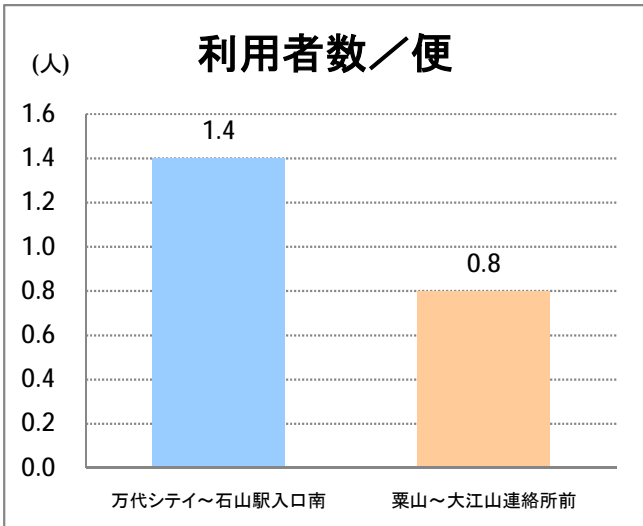

**【E8】石山(東明)**

2015年11月

停留所	利用者数(人)
万代シテイ	8,549
新潟駅前	2,984
駅前通	1,348
明石一丁目	1,735
蒲原町	827
沼垂白山	619
馬越	1,251
紫竹	1,199
南紫竹一丁目	1,708
江南二丁目	511
江南小学校前	937
東明二丁目	1,270
石山中学前	430
石山出張所前	553
石山	250
石山駅入口南	664
粟山	1,000
中野山五丁目	806
中野山東	662
石山第二団地	738
猿が馬場一丁目	627
猿が馬場二丁目	739
新岡山	418
岡山	406
大形駅前	664
石動	21
北高校前	3,365
西野入口	0
大淵団地	1
下大淵	0
大淵小学校前	11
大淵	44
大江山連絡所前	135