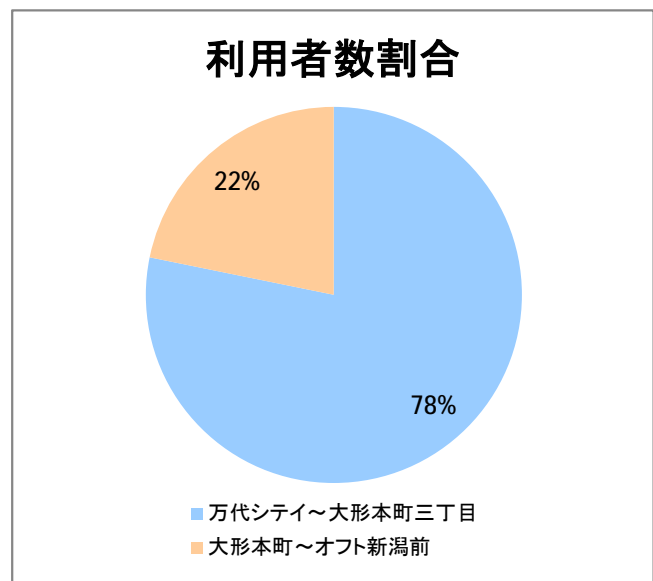

【E4】大形

2015年11月

停留所	利用者数(人)
万代シティ	14,098
新潟駅前	9,856
明石一丁目	4,345
蒲原町	1,862
東新潟中学前	1,031
中山木戸	1,617
山木戸	2,176
赤道下木戸	0
東部営業所	6
下木戸	4,176
上木戸新町	2,690
寺山橋	2,299
大形本町三丁目	6,088
大形本町	2,572
県立大学前	1,546
柳が丘団地	998
一日市	2,209
大形保育園前	86
海老ヶ瀬本村	132
大形中学前	49
東特別支援学校前	237
津島屋七丁目南	8
津島屋七丁目	39
津島屋三丁目	477
津島屋	729
本所	50
光桂寺前	14
下江口	21
上江口	15
三百地	46
大洲	131
大江山連絡所前	778
泰平橋東詰	124
新崎鉄工団地前	39
新崎団地前	145
兄弟堀	14
新井郷	1
早通南四丁目	68
早通南二丁目	36
早通駅前	167
南県営住宅前	192
須戸大橋	4
須戸入口	11
下土地亀	11
他門大橋	74
他門	139
葛塚仲町	36
北区役所前	35
白新町	221
豊栄駅前	1,471