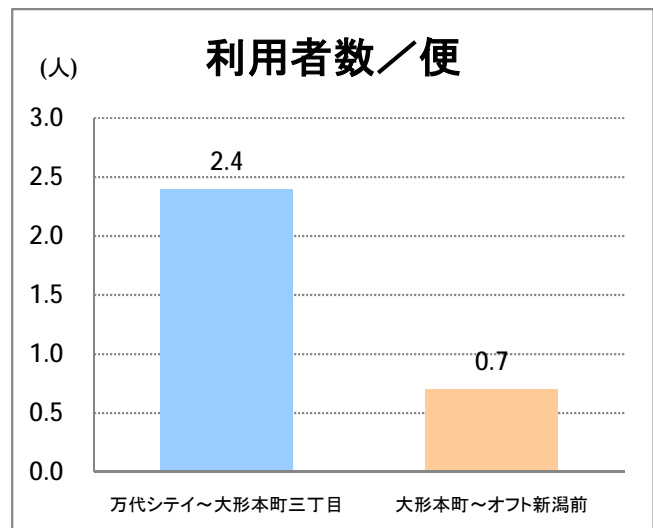

【E4】大形

2015年11月

停留所	利用者数(人)
万代シティ	14,098
新潟駅前	9,856
明石一丁目	4,345
蒲原町	1,862
東新潟中学前	1,031
中山木戸	1,617
山木戸	2,176
赤道下木戸	0
東部営業所	6
下木戸	4,176
上木戸新町	2,690
寺山橋	2,299
大形本町三丁目	6,088
大形本町	2,572
県立大学前	1,546
柳が丘団地	998
一日市	2,209
大形保育園前	86
海老ヶ瀬本村	132
大形中学前	49
東特別支援学校前	237
津島屋七丁目南	8
津島屋七丁目	39
津島屋三丁目	477
津島屋	729
本所	50
光桂寺前	14
下江口	21
上江口	15
三百地	46
大洲	131
大江山連絡所前	778
泰平橋東詰	124
新崎鉄工団地前	39
新崎団地前	145
兄弟堀	14
新井郷	1
早通南四丁目	68
早通南二丁目	36
早通駅前	167
南県営住宅前	192
須戸大橋	4
須戸入口	11
下土地亀	11
他門大橋	74
他門	139
葛塚仲町	36
北区役所前	35
白新町	221
豊栄駅前	1,471