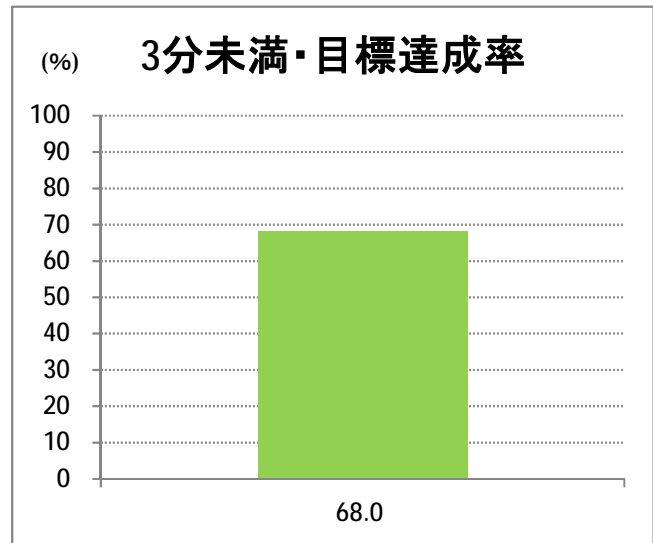

【E4】大形

2015年11月

停留所	利用者数(人)
万代シティ	14,098
新潟駅前	9,856
明石一丁目	4,345
蒲原町	1,862
東新潟中学前	1,031
中山木戸	1,617
山木戸	2,176
赤道下木戸	0
東部営業所	6
下木戸	4,176
上木戸新町	2,690
寺山橋	2,299
大形本町三丁目	6,088
大形本町	2,572
県立大学前	1,546
柳が丘団地	998
一日市	2,209
大形保育園前	86
海老ヶ瀬本村	132
大形中学前	49
東特別支援学校前	237
津島屋七丁目南	8
津島屋七丁目	39
津島屋三丁目	477
津島屋	729
本所	50
光桂寺前	14
下江口	21
上江口	15
三百地	46
大洲	131
大江山連絡所前	778
泰平橋東詰	124
新崎鉄工団地前	39
新崎団地前	145
兄弟堀	14
新井郷	1
早通南四丁目	68
早通南二丁目	36
早通駅前	167
南県営住宅前	192
須戸大橋	4
須戸入口	11
下土地亀	11
他門大橋	74
他門	139
葛塚仲町	36
北区役所前	35
白新町	221
豊栄駅前	1,471