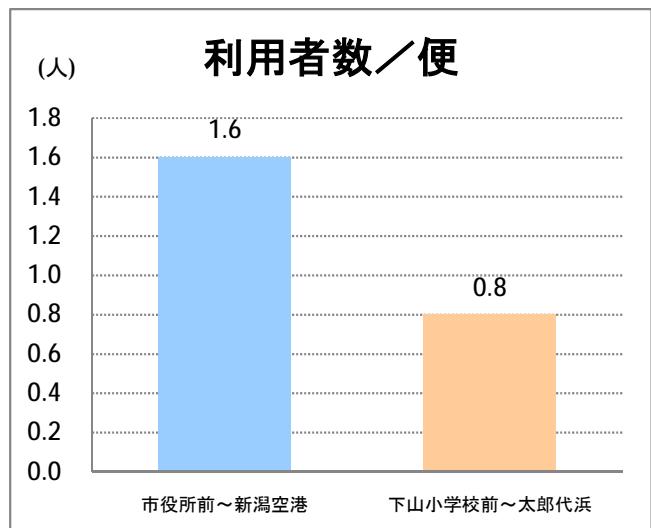

**【E2】松浜**

2015年11月

停留所	利用者数(人)
市役所前	6,304
東中通	563
古町	2,179
本町	2,489
新潟駅前	55,119
駅前通	1,125
弁天二丁目	396
万代一丁目	1,252
万代シティ	26,715
万代町	674
東地区総合庁舎前	959
沼垂四ツ角	933
万代高校前	861
新潟日報ビル <sup>イアシップ</sup>	11,326
宮浦中学前	1,770
万国橋	609
中央埠頭	5,678
北埠頭	915
紡績口	3,285
末広橋	4,844
北葉町	9,832
秋葉一丁目	6,146
山ノ下中学前	4,188
宝町	2,974
浜谷町	5,594
北浜谷町	147
船江町西	220
平和町東	6
山ノ下海浜公園前	338
泰叟寺前	244
船江町一丁目	225
平和台団地前	193
船江町二丁目	1,351
物見山	10,804
朝鮮学校前	7,877
中道山	2,425
河渡新町	5,774
空港入口	2,595
新潟空港	5,969
下山小学校前	2,379
浄化センター前	1,018
下山	956
松浜二丁目	3,148
松浜中学前	5,322
松浜小学校前	1,166
本町四丁目	385
本町二丁目	1,778
本町一丁目	1,875
松港橋	2,833
松浜	11,042