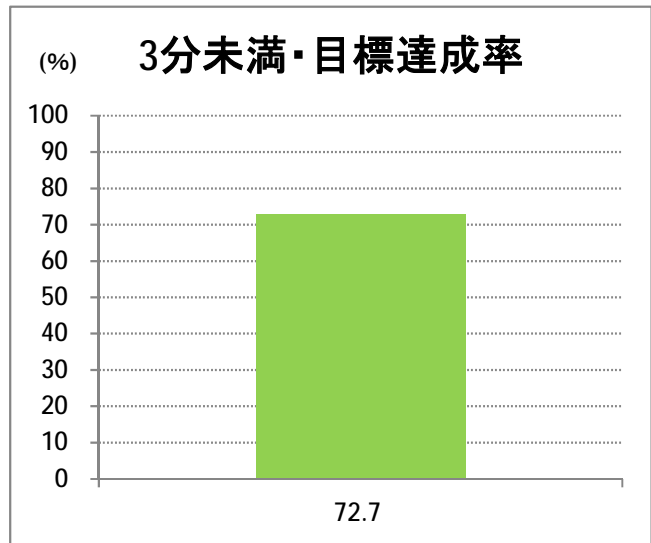

**【E2】松浜**

2015年11月

停留所	利用者数(人)
市役所前	6,304
東中通	563
古町	2,179
本町	2,489
新潟駅前	55,119
駅前通	1,125
弁天二丁目	396
万代一丁目	1,252
万代シティ	26,715
万代町	674
東地区総合庁舎前	959
沼垂四ツ角	933
万代高校前	861
新潟日報ビル <sup>イアシップ</sup>	11,326
宮浦中学前	1,770
万国橋	609
中央埠頭	5,678
北埠頭	915
紡績口	3,285
末広橋	4,844
北葉町	9,832
秋葉一丁目	6,146
山ノ下中学前	4,188
宝町	2,974
浜谷町	5,594
北浜谷町	147
船江町西	220
平和町東	6
山ノ下海浜公園前	338
泰叟寺前	244
船江町一丁目	225
平和台団地前	193
船江町二丁目	1,351
物見山	10,804
朝鮮学校前	7,877
中道山	2,425
河渡新町	5,774
空港入口	2,595
新潟空港	5,969
下山小学校前	2,379
浄化センター前	1,018
下山	956
松浜二丁目	3,148
松浜中学前	5,322
松浜小学校前	1,166
本町四丁目	385
本町二丁目	1,778
本町一丁目	1,875
松港橋	2,833
松浜	11,042