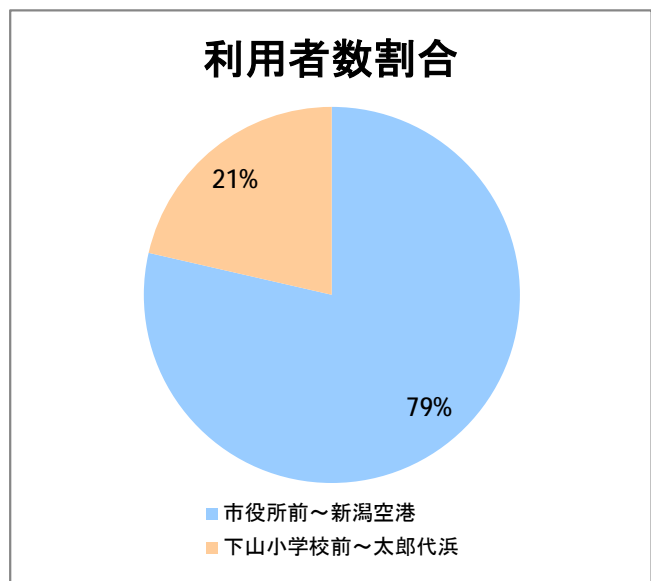

**【E2】松浜**

2015年11月

停留所	利用者数(人)
市役所前	6,304
東中通	563
古町	2,179
本町	2,489
新潟駅前	55,119
駅前通	1,125
弁天二丁目	396
万代一丁目	1,252
万代シティ	26,715
万代町	674
東地区総合庁舎前	959
沼垂四ツ角	933
万代高校前	861
新潟日報ビル <sup>イアシップ</sup>	11,326
宮浦中学前	1,770
万国橋	609
中央埠頭	5,678
北埠頭	915
紡績口	3,285
末広橋	4,844
北葉町	9,832
秋葉一丁目	6,146
山ノ下中学前	4,188
宝町	2,974
浜谷町	5,594
北浜谷町	147
船江町西	220
平和町東	6
山ノ下海浜公園前	338
泰叟寺前	244
船江町一丁目	225
平和台団地前	193
船江町二丁目	1,351
物見山	10,804
朝鮮学校前	7,877
中道山	2,425
河渡新町	5,774
空港入口	2,595
新潟空港	5,969
下山小学校前	2,379
浄化センター前	1,018
下山	956
松浜二丁目	3,148
松浜中学前	5,322
松浜小学校前	1,166
本町四丁目	385
本町二丁目	1,778
本町一丁目	1,875
松港橋	2,833
松浜	11,042