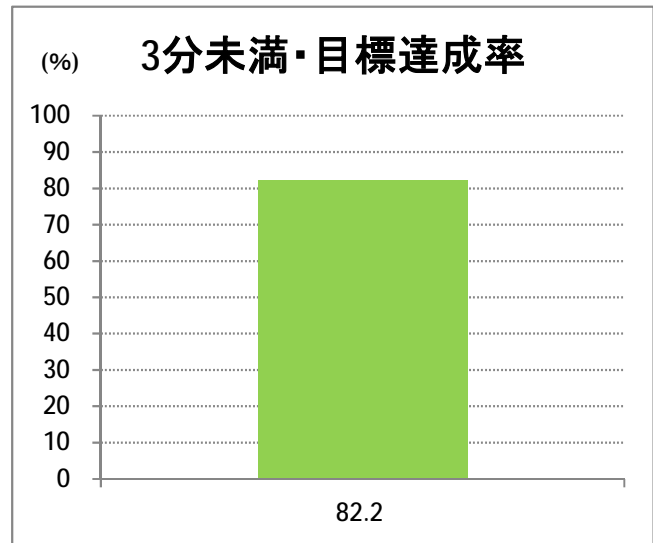

## 【W3】寺尾

2015年11月

停留所	利用者数(人)
新潟駅前	1,182
駅前通	217
万代シテイ	615
礎町	150
本町	416
古町	744
東中通	379
市役所前	948
白山浦	79
白山駅前	344
高校通	117
宮前通	92
第一高校前	316
東関屋	108
関屋大川前	140
青山	8,484
青山一丁目	289
青山本村	1,182
青山稻荷前	163
水道遊園前	251
小針小学校前	711
小針南台一	483
小針南台	992
西郵便局前	1,452
寺尾	710
寺尾駅前通	945
西区役所前	1,457
坂井輪郵便局前	849
下坂井	882
道場山	792
上坂井	404
西坂井	555
坂井	894
新通橋	74
西坂井団地	44
新通南	139
信楽園病院	1,017
新大国道口	93
新大正門	94
新大中門	224
新大西門	1,238
大野郷屋	349
内野一番町	241
内野二番町	291
内野四ツ角	521
内野四番町	237
内野中島	165
広通江橋	356
五十嵐中島	160
新潟西高校前	472