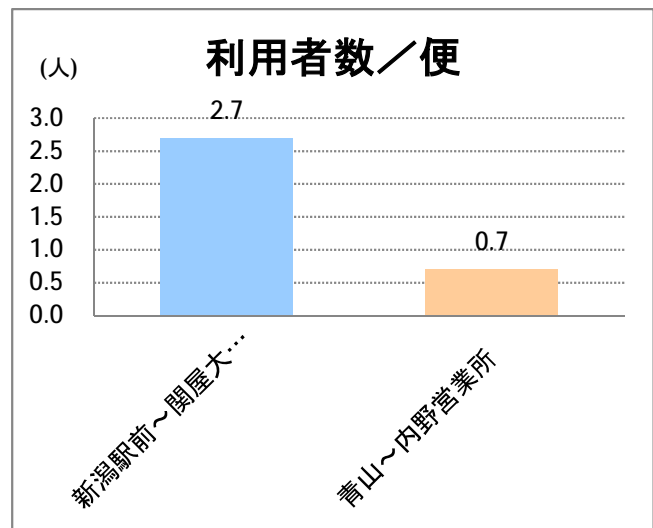

## 【W3】寺尾

2015年11月

停留所	利用者数(人)
新潟駅前	1,182
駅前通	217
万代シテイ	615
礎町	150
本町	416
古町	744
東中通	379
市役所前	948
白山浦	79
白山駅前	344
高校通	117
宮前通	92
第一高校前	316
東関屋	108
関屋大川前	140
青山	8,484
青山一丁目	289
青山本村	1,182
青山稻荷前	163
水道遊園前	251
小針小学校前	711
小針南台一	483
小針南台	992
西郵便局前	1,452
寺尾	710
寺尾駅前通	945
西区役所前	1,457
坂井輪郵便局前	849
下坂井	882
道場山	792
上坂井	404
西坂井	555
坂井	894
新通橋	74
西坂井団地	44
新通南	139
信楽園病院	1,017
新大国道口	93
新大正門	94
新大中門	224
新大西門	1,238
大野郷屋	349
内野一番町	241
内野二番町	291
内野四ツ角	521
内野四番町	237
内野中島	165
広通江橋	356
五十嵐中島	160
新潟西高校前	472