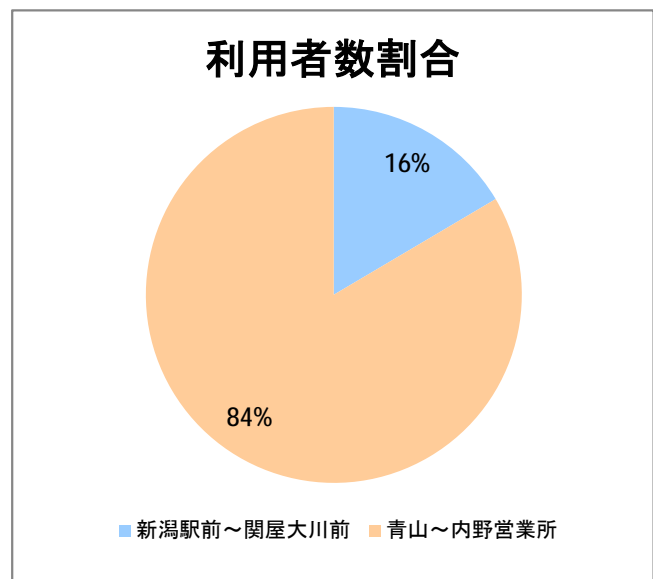

## 【W3】寺尾

2015年11月

停留所	利用者数(人)
新潟駅前	1,182
駅前通	217
万代シテイ	615
礎町	150
本町	416
古町	744
東中通	379
市役所前	948
白山浦	79
白山駅前	344
高校通	117
宮前通	92
第一高校前	316
東関屋	108
関屋大川前	140
青山	8,484
青山一丁目	289
青山本村	1,182
青山稻荷前	163
水道遊園前	251
小針小学校前	711
小針南台一	483
小針南台	992
西郵便局前	1,452
寺尾	710
寺尾駅前通	945
西区役所前	1,457
坂井輪郵便局前	849
下坂井	882
道場山	792
上坂井	404
西坂井	555
坂井	894
新通橋	74
西坂井団地	44
新通南	139
信楽園病院	1,017
新大国道口	93
新大正門	94
新大中門	224
新大西門	1,238
大野郷屋	349
内野一番町	241
内野二番町	291
内野四ツ角	521
内野四番町	237
内野中島	165
広通江橋	356
五十嵐中島	160
新潟西高校前	472