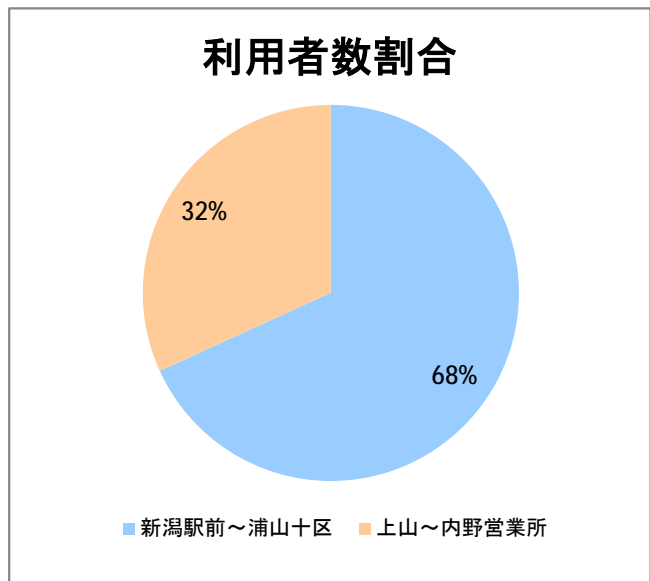

**【W2】西小針**

2015年11月

停留所	利用者数(人)
新潟駅前	89,058
駅前通	6,194
万代シテイ	35,533
礎町	3,547
本町	28,536
古町	41,149
東中通	9,140
市役所前	18,146
新潟中央高校前	5,680
学校町三番町	4,494
新潟商業高校前	3,657
新潟高校前	6,599
関屋本村	3,496
昭和町	3,844
浜松町	3,682
信濃町	7,379
有明台	4,063
有明大橋西詰	4,344
浦山三区	3,749
浦山六区	2,089
浦山十区	2,834
上山	8,649
松美台	3,206
小針十字路	8,693
小針自由が丘	4,768
西小針	5,667
日和が丘	6,652
寺尾台	3,992
寺尾公園前	6,871
寺尾新町東	3,227
寺尾新町西	4,313
下道上が丘	5,152
上道上が丘	3,938
新大入口	6,110
坂井	2,010
新通橋	224
西坂井団地	109
新通南	564
信楽園病院	5,843
大野郷屋	662
内野一番町	710
内野二番町	456
新大国道口	1,645
新大正門	2,289
新大中門	3,341
新大西門	21,742
新大南	452
五十嵐二の町南	161
新大工学部前	356
五十嵐二の町	264