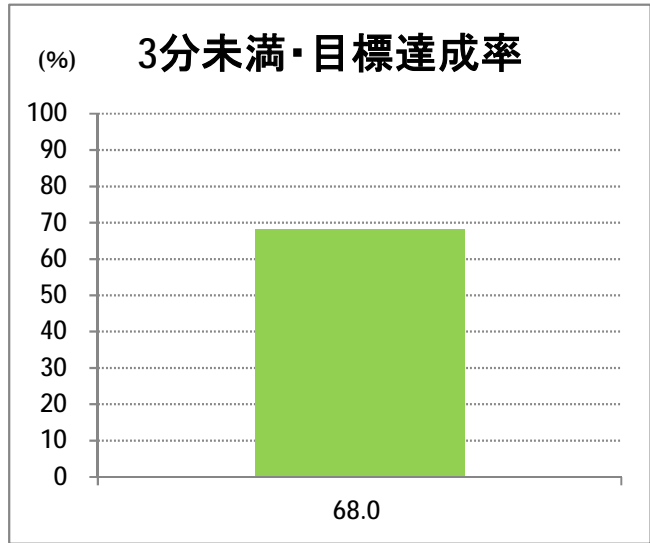

**【W2】西小針**

2015年11月

停留所	利用者数(人)
新潟駅前	89,058
駅前通	6,194
万代シテイ	35,533
礎町	3,547
本町	28,536
古町	41,149
東中通	9,140
市役所前	18,146
新潟中央高校前	5,680
学校町三番町	4,494
新潟商業高校前	3,657
新潟高校前	6,599
関屋本村	3,496
昭和町	3,844
浜松町	3,682
信濃町	7,379
有明台	4,063
有明大橋西詰	4,344
浦山三区	3,749
浦山六区	2,089
浦山十区	2,834
上山	8,649
松美台	3,206
小針十字路	8,693
小針自由が丘	4,768
西小針	5,667
日和が丘	6,652
寺尾台	3,992
寺尾公園前	6,871
寺尾新町東	3,227
寺尾新町西	4,313
下道上が丘	5,152
上道上が丘	3,938
新大入口	6,110
坂井	2,010
新通橋	224
西坂井団地	109
新通南	564
信楽園病院	5,843
大野郷屋	662
内野一番町	710
内野二番町	456
新大国道口	1,645
新大正門	2,289
新大中門	3,341
新大西門	21,742
新大南	452
五十嵐二の町南	161
新大工学部前	356
五十嵐二の町	264