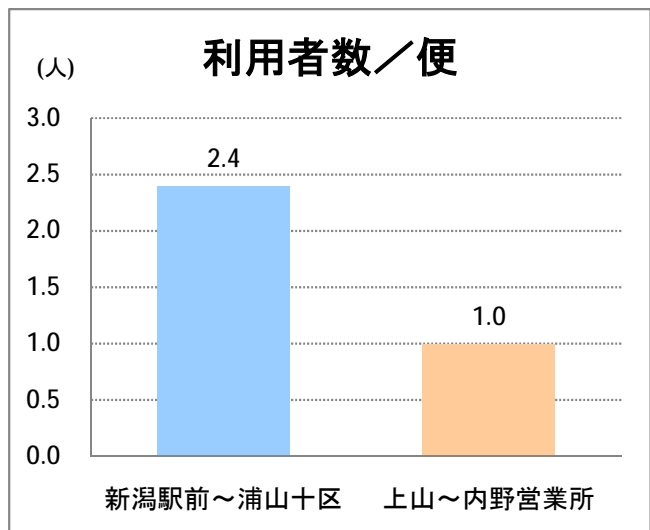

**【W2】西小針**

2015年11月

停留所	利用者数(人)
新潟駅前	89,058
駅前通	6,194
万代シテイ	35,533
礎町	3,547
本町	28,536
古町	41,149
東中通	9,140
市役所前	18,146
新潟中央高校前	5,680
学校町三番町	4,494
新潟商業高校前	3,657
新潟高校前	6,599
関屋本村	3,496
昭和町	3,844
浜松町	3,682
信濃町	7,379
有明台	4,063
有明大橋西詰	4,344
浦山三区	3,749
浦山六区	2,089
浦山十区	2,834
上山	8,649
松美台	3,206
小針十字路	8,693
小針自由が丘	4,768
西小針	5,667
日和が丘	6,652
寺尾台	3,992
寺尾公園前	6,871
寺尾新町東	3,227
寺尾新町西	4,313
下道上が丘	5,152
上道上が丘	3,938
新大入口	6,110
坂井	2,010
新通橋	224
西坂井団地	109
新通南	564
信楽園病院	5,843
大野郷屋	662
内野一番町	710
内野二番町	456
新大国道口	1,645
新大正門	2,289
新大中門	3,341
新大西門	21,742
新大南	452
五十嵐二の町南	161
新大工学部前	356
五十嵐二の町	264