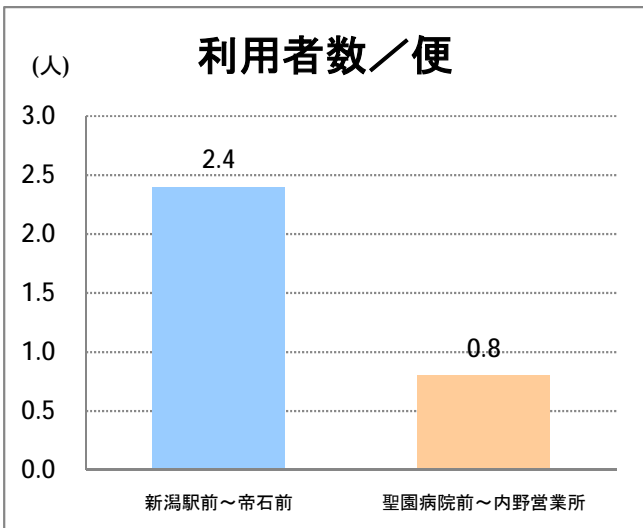

【W1】有明

2015年11月

停留所	利用者数(人)
新潟駅前	51,471
駅前通	4,094
万代シテイ	22,668
礎町	1,672
本町	17,876
古町	22,964
東中通	4,512
市役所前	10,471
新潟中央高校前	3,225
学校町三番町	2,598
新潟商業高校前	2,298
新潟高校前	3,400
関屋本村	2,140
昭和町	2,183
浜松町	2,622
信濃町	5,666
文京町	3,147
堀割橋西詰	3,470
浦山町	2,769
青山六丁目	1,885
帝石前	1,652
聖園病院前	2,699
有明福祉タウン	2,214
有明西	3,157
国立西新潟中央病院前	3,308
真砂町	3,572
松海ヶ丘	4,121
上新栄町地蔵前	5,547
上新栄町	1,850
五十嵐中学前	2,144
新潟科学技術学園前	3,405
清心学園前	3,853
西総合スポーツセンタ	736
五十嵐東一丁目	224
新大入口	762
坂井	460
新通橋	206
西坂井団地	52
新通南	321
信楽園病院	4,842
五十嵐一の町	522
五十嵐一の町西	1,097
グリーン団地前	6,982
五十嵐二の町東	322
五十嵐団地前	338
五十嵐二の町	361
往来橋	555
内野小学校前	105
内野駅前	456
内野四ツ角	78