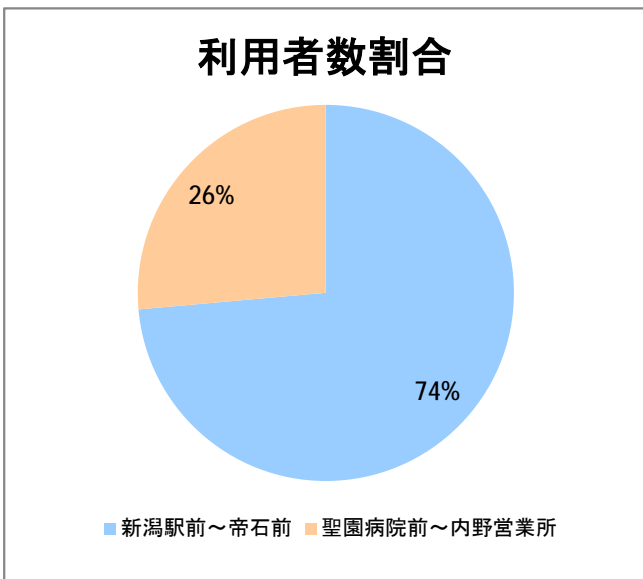

【W1】有明

2015年11月

停留所	利用者数(人)
新潟駅前	51,471
駅前通	4,094
万代シテイ	22,668
礎町	1,672
本町	17,876
古町	22,964
東中通	4,512
市役所前	10,471
新潟中央高校前	3,225
学校町三番町	2,598
新潟商業高校前	2,298
新潟高校前	3,400
関屋本村	2,140
昭和町	2,183
浜松町	2,622
信濃町	5,666
文京町	3,147
堀割橋西詰	3,470
浦山町	2,769
青山六丁目	1,885
帝石前	1,652
聖園病院前	2,699
有明福祉タウン	2,214
有明西	3,157
国立西新潟中央病院前	3,308
真砂町	3,572
松海ヶ丘	4,121
上新栄町地蔵前	5,547
上新栄町	1,850
五十嵐中学前	2,144
新潟科学技術学園前	3,405
清心学園前	3,853
西総合スポーツセンタ	736
五十嵐東一丁目	224
新大入口	762
坂井	460
新通橋	206
西坂井団地	52
新通南	321
信楽園病院	4,842
五十嵐一の町	522
五十嵐一の町西	1,097
グリーン団地前	6,982
五十嵐二の町東	322
五十嵐団地前	338
五十嵐二の町	361
往来橋	555
内野小学校前	105
内野駅前	456
内野四ツ角	78