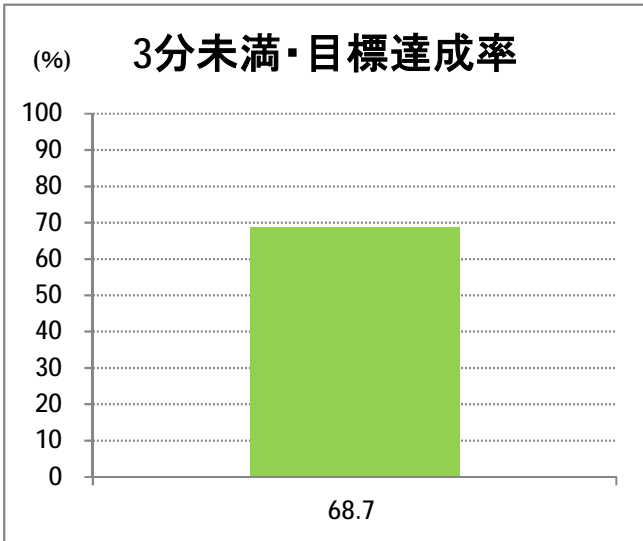

【W1】有明

2015年11月

停留所	利用者数(人)
新潟駅前	51,471
駅前通	4,094
万代シテイ	22,668
礎町	1,672
本町	17,876
古町	22,964
東中通	4,512
市役所前	10,471
新潟中央高校前	3,225
学校町三番町	2,598
新潟商業高校前	2,298
新潟高校前	3,400
関屋本村	2,140
昭和町	2,183
浜松町	2,622
信濃町	5,666
文京町	3,147
堀割橋西詰	3,470
浦山町	2,769
青山六丁目	1,885
帝石前	1,652
聖園病院前	2,699
有明福祉タウン	2,214
有明西	3,157
国立西新潟中央病院前	3,308
真砂町	3,572
松海ヶ丘	4,121
上新栄町地蔵前	5,547
上新栄町	1,850
五十嵐中学前	2,144
新潟科学技術学園前	3,405
清心学園前	3,853
西総合スポーツセンタ	736
五十嵐東一丁目	224
新大入口	762
坂井	460
新通橋	206
西坂井団地	52
新通南	321
信楽園病院	4,842
五十嵐一の町	522
五十嵐一の町西	1,097
グリーン団地前	6,982
五十嵐二の町東	322
五十嵐団地前	338
五十嵐二の町	361
往来橋	555
内野小学校前	105
内野駅前	456
内野四ツ角	78