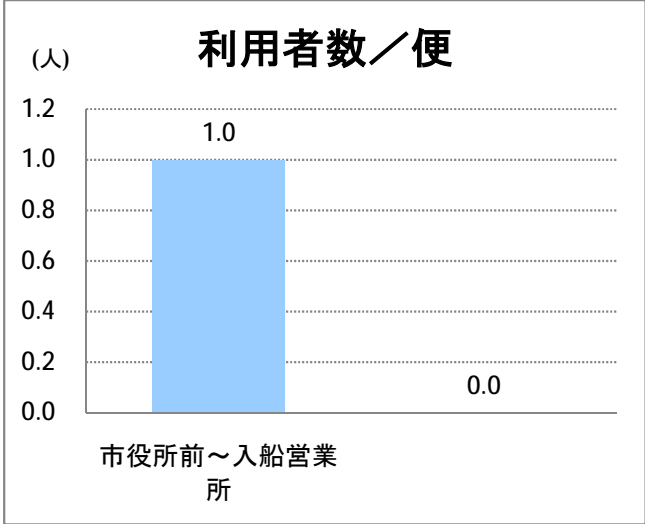

【C5】西堀通

2015年11月

停留所	利用者数(人)
市役所前	5,951
西堀通二番町	536
西堀通四番町	912
古町	6,274
西堀通八番町	533
西堀通十番町	723
東堀通十二番町	1,309
本町通十四番町	1,363
横七番町二丁目	1,146
寿小路	1,848
附船町一丁目	2,251
入船町六丁目	1,502
入船営業所	3,877

【C5】西堀通(臨港)

2015年11月

停留所	利用者数(人)
市役所前	142
西堀通二番町	9
西堀通四番町	34
古町	199
西堀通八番町	41
西堀通十番町	27
東堀通十二番町	65
本町通十四番町	67
横七番町二丁目	48
寿小路	89
浮洲町	22
窪田町西	37
窪田町東	23
ひばり荘前	48
入船営業所	23
入船みなとタワー前	8
臨港町	7
山ノ下	6
山ノ下郵便局前	16
末広橋	19
北葉町	41
秋葉一丁目	22
桃山町一丁目	22
桃山町二丁目	10
臨港病院前	137