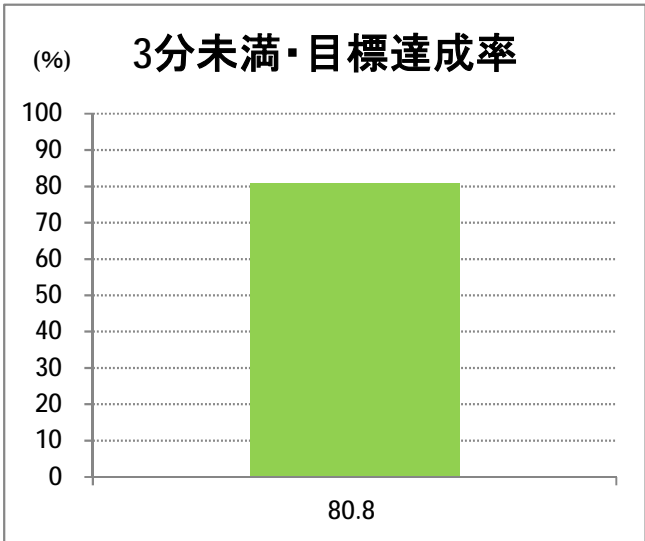

【C5】西堀通

2015年11月

停留所	利用者数(人)
市役所前	5,951
西堀通二番町	536
西堀通四番町	912
古町	6,274
西堀通八番町	533
西堀通十番町	723
東堀通十二番町	1,309
本町通十四番町	1,363
横七番町二丁目	1,146
寿小路	1,848
附船町一丁目	2,251
入船町六丁目	1,502
入船営業所	3,877

【C5】西堀通(臨港)

2015年11月

停留所	利用者数(人)
市役所前	142
西堀通二番町	9
西堀通四番町	34
古町	199
西堀通八番町	41
西堀通十番町	27
東堀通十二番町	65
本町通十四番町	67
横七番町二丁目	48
寿小路	89
浮洲町	22
窪田町西	37
窪田町東	23
ひばり荘前	48
入船営業所	23
入船みなとタワー前	8
臨港町	7
山ノ下	6
山ノ下郵便局前	16
末広橋	19
北葉町	41
秋葉一丁目	22
桃山町一丁目	22
桃山町二丁目	10
臨港病院前	137