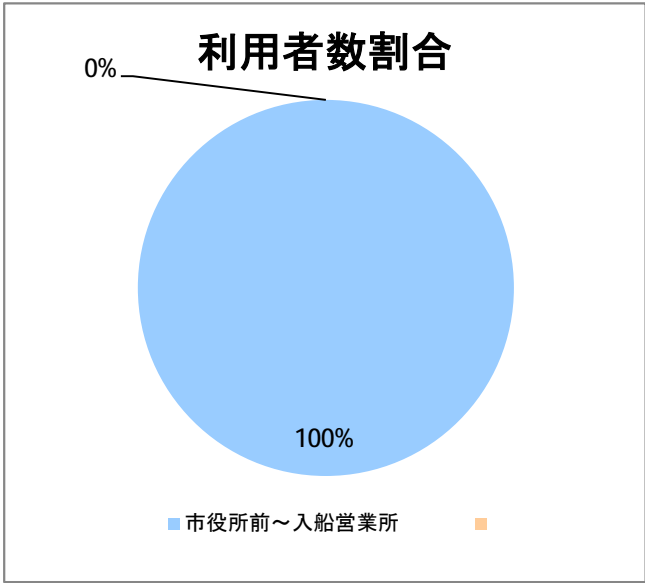

【C5】西堀通

2015年11月

停留所	利用者数(人)
市役所前	5,951
西堀通二番町	536
西堀通四番町	912
古町	6,274
西堀通八番町	533
西堀通十番町	723
東堀通十二番町	1,309
本町通十四番町	1,363
横七番町二丁目	1,146
寿小路	1,848
附船町一丁目	2,251
入船町六丁目	1,502
入船営業所	3,877

【C5】西堀通(臨港)

2015年11月

停留所	利用者数(人)
市役所前	142
西堀通二番町	9
西堀通四番町	34
古町	199
西堀通八番町	41
西堀通十番町	27
東堀通十二番町	65
本町通十四番町	67
横七番町二丁目	48
寿小路	89
浮洲町	22
窪田町西	37
窪田町東	23
ひばり荘前	48
入船営業所	23
入船みなとタワー前	8
臨港町	7
山ノ下	6
山ノ下郵便局前	16
末広橋	19
北葉町	41
秋葉一丁目	22
桃山町一丁目	22
桃山町二丁目	10
臨港病院前	137