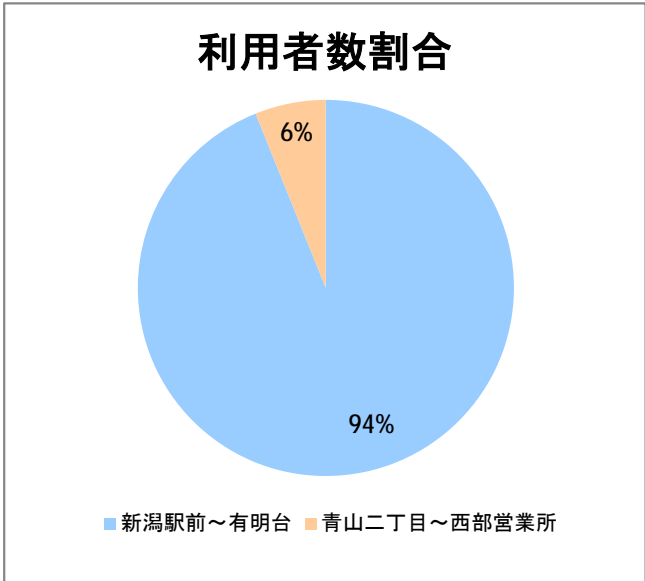

【C2】浜浦町

2015年11月

停留所	利用者数(人)
新潟駅前	69,446
駅前通	3,296
万代シテイ	17,935
礎町	6,669
本町	6,749
古町	28,842
西大畑	1,768
南浜通	1,294
神宮前	2,727
西大畑坂上	4,184
附属学校入口	3,492
旭町通二番町	1,660
岡本小路	2,132
附属学校前	4,130
護国神社前	1,303
水道町一丁目	5,587
新潟青陵大学前	4,184
なぎさ荘前	595
水族館前	4,599
松波町一丁目	3,898
松波町三丁目	2,034
金衛町一丁目	2,390
金衛町二丁目	3,714
浜浦町一丁目	5,126
浜浦町二丁目	4,354
文京町	2,600
信濃町	13,715
有明台	512
青山二丁目	593
青山本村	921
青山稲荷前	558
水道遊園前	421
東青山一丁目	139
小針二丁目	596
新潟医療センター前	977
小針四丁目	429
小新ポンプ場前	229
小新四丁目	910
済生会第二病院前	875
寺地西団地前	209
西部営業所	6,773