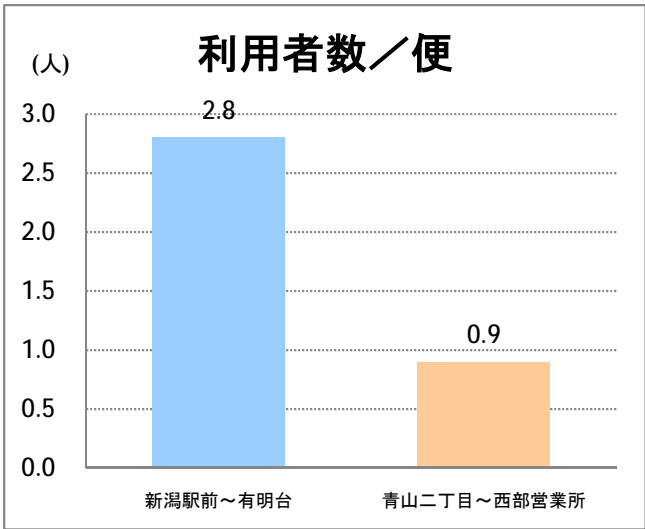

【C2】浜浦町

2015年11月

停留所	利用者数(人)
新潟駅前	69,446
駅前通	3,296
万代シテイ	17,935
礎町	6,669
本町	6,749
古町	28,842
西大畑	1,768
南浜通	1,294
神宮前	2,727
西大畑坂上	4,184
附属学校入口	3,492
旭町通二番町	1,660
岡本小路	2,132
附属学校前	4,130
護国神社前	1,303
水道町一丁目	5,587
新潟青陵大学前	4,184
なぎさ荘前	595
水族館前	4,599
松波町一丁目	3,898
松波町三丁目	2,034
金衛町一丁目	2,390
金衛町二丁目	3,714
浜浦町一丁目	5,126
浜浦町二丁目	4,354
文京町	2,600
信濃町	13,715
有明台	512
青山二丁目	593
青山本村	921
青山稲荷前	558
水道遊園前	421
東青山一丁目	139
小針二丁目	596
新潟医療センター前	977
小針四丁目	429
小新ポンプ場前	229
小新四丁目	910
済生会第二病院前	875
寺地西団地前	209
西部営業所	6,773