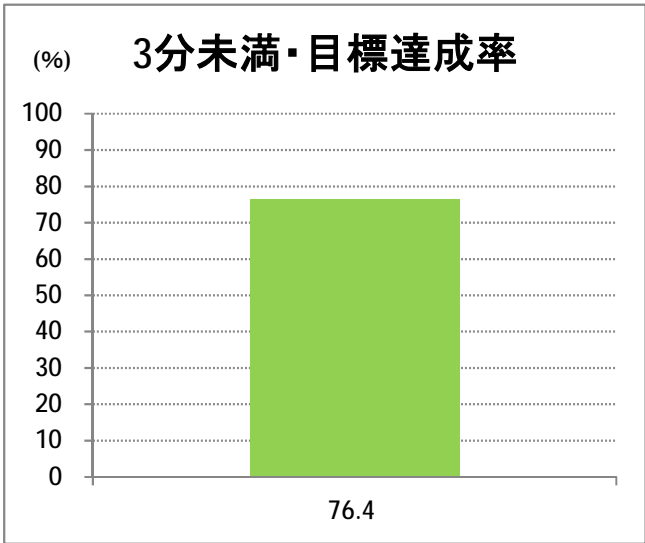

【C2】浜浦町

2015年11月

停留所	利用者数(人)
新潟駅前	69,446
駅前通	3,296
万代シテイ	17,935
礎町	6,669
本町	6,749
古町	28,842
西大畑	1,768
南浜通	1,294
神宮前	2,727
西大畑坂上	4,184
附属学校入口	3,492
旭町通二番町	1,660
岡本小路	2,132
附属学校前	4,130
護国神社前	1,303
水道町一丁目	5,587
新潟青陵大学前	4,184
なぎさ荘前	595
水族館前	4,599
松波町一丁目	3,898
松波町三丁目	2,034
金衛町一丁目	2,390
金衛町二丁目	3,714
浜浦町一丁目	5,126
浜浦町二丁目	4,354
文京町	2,600
信濃町	13,715
有明台	512
青山二丁目	593
青山本村	921
青山稲荷前	558
水道遊園前	421
東青山一丁目	139
小針二丁目	596
新潟医療センター前	977
小針四丁目	429
小新ポンプ場前	229
小新四丁目	910
済生会第二病院前	875
寺地西団地前	209
西部営業所	6,773