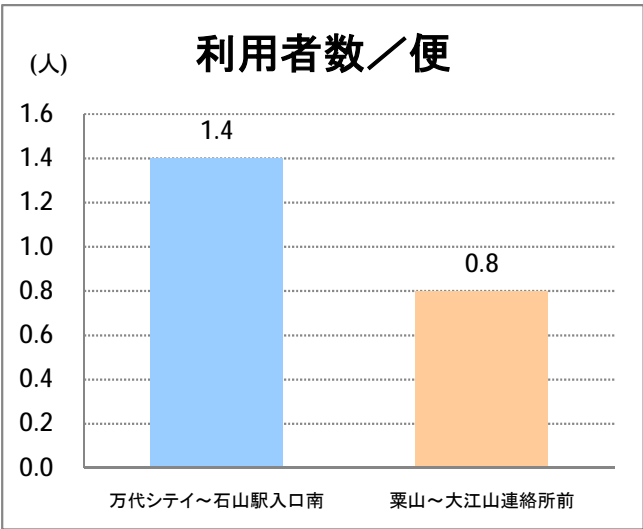

【E8】石山(東明)

2015年10月

停留所	利用者数(人)
万代シテイ	9,215
新潟駅前	3,010
駅前通	1,372
明石一丁目	1,919
蒲原町	884
沼垂白山	650
馬越	1,241
紫竹	1,285
南紫竹一丁目	1,882
江南二丁目	540
江南小学校前	958
東明二丁目	1,359
石山中学前	480
石山出張所前	588
石山	305
石山駅入口南	801
粟山	1,137
中野山五丁目	815
中野山東	828
石山第二団地	815
猿が馬場一丁目	657
猿が馬場二丁目	773
新岡山	430
岡山	438
大形駅前	655
石動	0
北高校前	3,550
西野入口	0
大淵団地	6
下大淵	0
大淵小学校前	9
大淵	60
大江山連絡所前	237