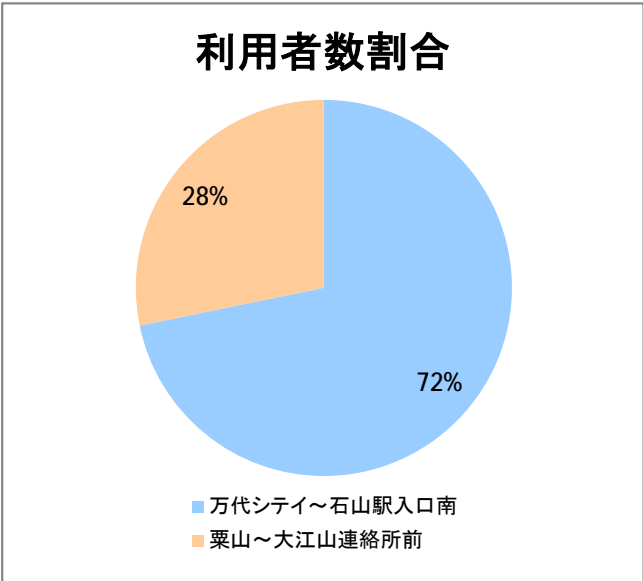

【E8】石山(東明)

2015年10月

停留所	利用者数(人)
万代シテイ	9,215
新潟駅前	3,010
駅前通	1,372
明石一丁目	1,919
蒲原町	884
沼垂白山	650
馬越	1,241
紫竹	1,285
南紫竹一丁目	1,882
江南二丁目	540
江南小学校前	958
東明二丁目	1,359
石山中学前	480
石山出張所前	588
石山	305
石山駅入口南	801
粟山	1,137
中野山五丁目	815
中野山東	828
石山第二団地	815
猿が馬場一丁目	657
猿が馬場二丁目	773
新岡山	430
岡山	438
大形駅前	655
石動	0
北高校前	3,550
西野入口	0
大淵団地	6
下大淵	0
大淵小学校前	9
大淵	60
大江山連絡所前	237