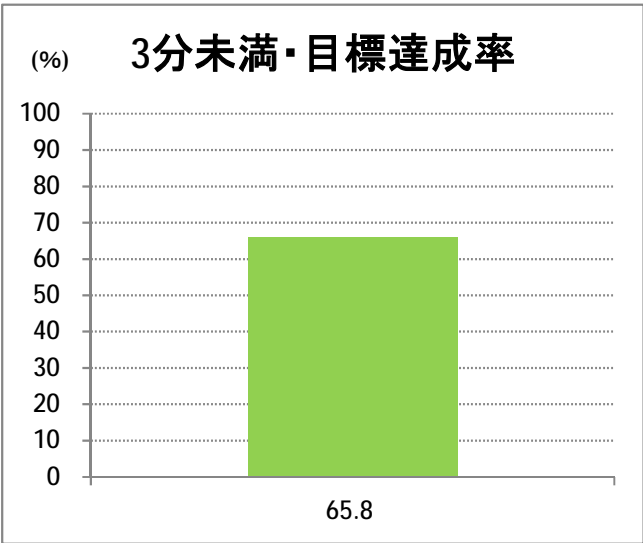

【E8】石山(東明)

2015年10月

停留所	利用者数(人)
万代シテイ	9,215
新潟駅前	3,010
駅前通	1,372
明石一丁目	1,919
蒲原町	884
沼垂白山	650
馬越	1,241
紫竹	1,285
南紫竹一丁目	1,882
江南二丁目	540
江南小学校前	958
東明二丁目	1,359
石山中学前	480
石山出張所前	588
石山	305
石山駅入口南	801
粟山	1,137
中野山五丁目	815
中野山東	828
石山第二団地	815
猿が馬場一丁目	657
猿が馬場二丁目	773
新岡山	430
岡山	438
大形駅前	655
石動	0
北高校前	3,550
西野入口	0
大淵団地	6
下大淵	0
大淵小学校前	9
大淵	60
大江山連絡所前	237