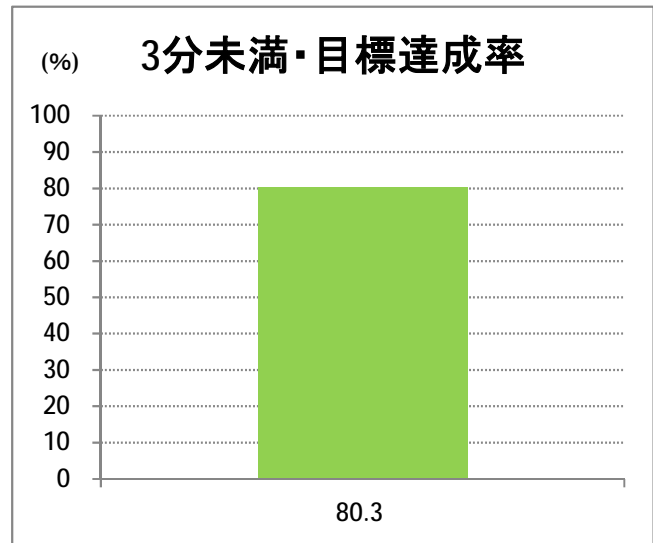

【W4】大堀

2015年10月

停留所	利用者数(人)
新潟駅前	2,100
駅前通	280
万代シテイ	797
礎町	88
本町	514
古町	910
東中通	526
市役所前	912
白山浦	88
白山駅前	313
高校通	127
宮前通	110
第一高校前	224
東関屋	83
関屋大川前	64
青山	21,408
青山一丁目	374
青山本村	2,036
青山稻荷前	321
水道遊園前	394
東青山一丁目	373
小針二丁目	1,637
新潟医療センター前	3,515
小針五丁目	2,448
小針六丁目	2,545
小針七丁目	857
坂井輪小学校前	2,358
坂井東二丁目	3,064
坂井東三丁目	3,000
坂井東小学校入口	4,568
新通小学校前	2,262
坂井村上下	669
坂井村上	1,946
新通橋	418
西坂井団地	195
新通南	400
信楽園病院	2,953
文理高校前	607
槇尾	57
西川橋	35
内野七番町	36
坂井	682
新大国道口	64
新大正門	74
新大中門	228
新大西門	1,220
大野郷屋	262
内野一番町	265
内野二番町	264
内野四ツ角	957