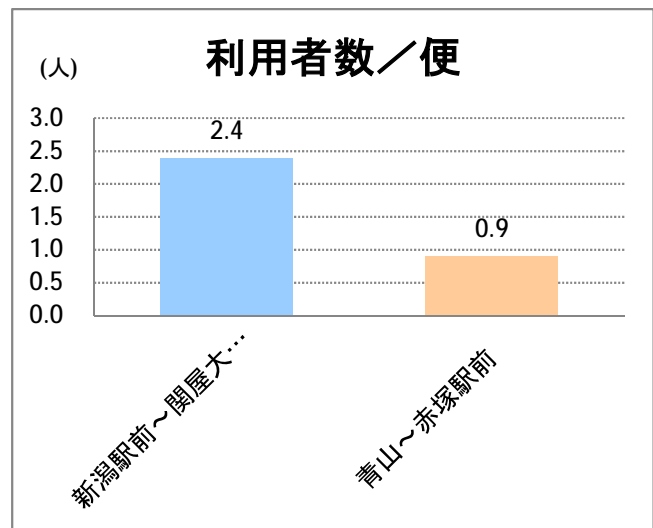

【W4】大堀

2015年10月

停留所	利用者数(人)
新潟駅前	2,100
駅前通	280
万代シテイ	797
礎町	88
本町	514
古町	910
東中通	526
市役所前	912
白山浦	88
白山駅前	313
高校通	127
宮前通	110
第一高校前	224
東関屋	83
関屋大川前	64
青山	21,408
青山一丁目	374
青山本村	2,036
青山稻荷前	321
水道遊園前	394
東青山一丁目	373
小針二丁目	1,637
新潟医療センター前	3,515
小針五丁目	2,448
小針六丁目	2,545
小針七丁目	857
坂井輪小学校前	2,358
坂井東二丁目	3,064
坂井東三丁目	3,000
坂井東小学校入口	4,568
新通小学校前	2,262
坂井村上下	669
坂井村上	1,946
新通橋	418
西坂井団地	195
新通南	400
信楽園病院	2,953
文理高校前	607
槇尾	57
西川橋	35
内野七番町	36
坂井	682
新大国道口	64
新大正門	74
新大中門	228
新大西門	1,220
大野郷屋	262
内野一番町	265
内野二番町	264
内野四ツ角	957