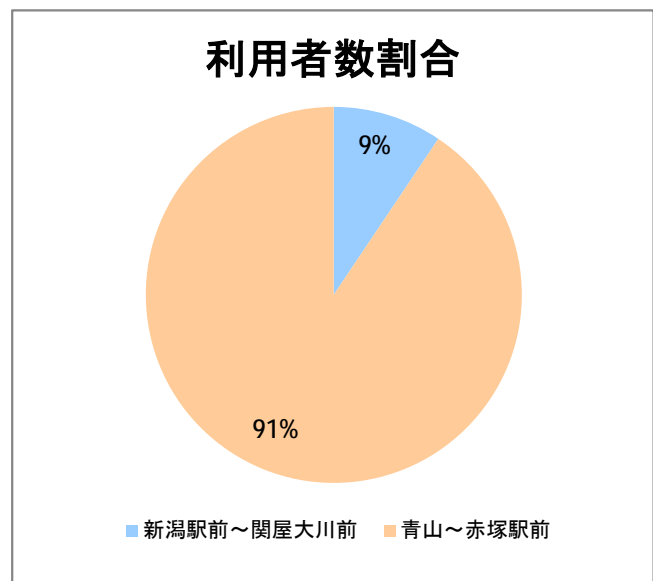

【W4】大堀

2015年10月

停留所	利用者数(人)
新潟駅前	2,100
駅前通	280
万代シテイ	797
礎町	88
本町	514
古町	910
東中通	526
市役所前	912
白山浦	88
白山駅前	313
高校通	127
宮前通	110
第一高校前	224
東関屋	83
関屋大川前	64
青山	21,408
青山一丁目	374
青山本村	2,036
青山稻荷前	321
水道遊園前	394
東青山一丁目	373
小針二丁目	1,637
新潟医療センター前	3,515
小針五丁目	2,448
小針六丁目	2,545
小針七丁目	857
坂井輪小学校前	2,358
坂井東二丁目	3,064
坂井東三丁目	3,000
坂井東小学校入口	4,568
新通小学校前	2,262
坂井村上下	669
坂井村上	1,946
新通橋	418
西坂井団地	195
新通南	400
信楽園病院	2,953
文理高校前	607
槇尾	57
西川橋	35
内野七番町	36
坂井	682
新大国道口	64
新大正門	74
新大中門	228
新大西門	1,220
大野郷屋	262
内野一番町	265
内野二番町	264
内野四ツ角	957