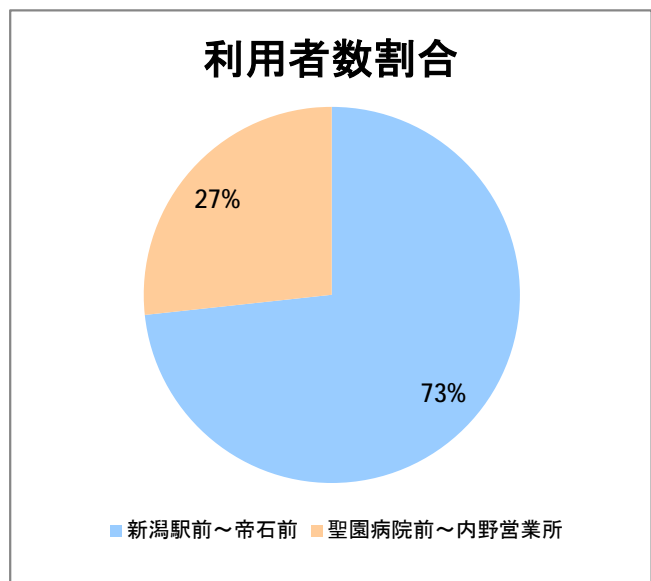

【W1】有明

2015年10月

停留所	利用者数(人)
新潟駅前	54,807
駅前通	4,228
万代シテイ	23,477
礎町	1,782
本町	18,338
古町	24,679
東中通	4,643
市役所前	10,932
新潟中央高校前	3,111
学校町三番町	2,620
新潟商業高校前	2,286
新潟高校前	3,462
関屋本村	2,074
昭和町	2,237
浜松町	2,519
信濃町	5,920
文京町	3,322
堀割橋西詰	3,608
浦山町	2,648
青山六丁目	2,003
帝石前	1,741
聖園病院前	2,591
有明福祉タウン	2,242
有明西	3,421
国立西新潟中央病院前	3,233
真砂町	3,705
松海ヶ丘	4,403
上新栄町地蔵前	5,909
上新栄町	1,954
五十嵐中学前	2,159
新潟科学技術学園前	3,484
清心学園前	4,203
西総合スポーツセンタ	853
五十嵐東一丁目	260
新大入口	858
坂井	571
新通橋	257
西坂井団地	75
新通南	270
信楽園病院	4,834
五十嵐一の町	574
五十嵐一の町西	1,551
グリーン団地前	8,758
五十嵐二の町東	320
五十嵐団地前	351
五十嵐二の町	373
往来橋	535
内野小学校前	129
内野駅前	448
内野四ツ角	73