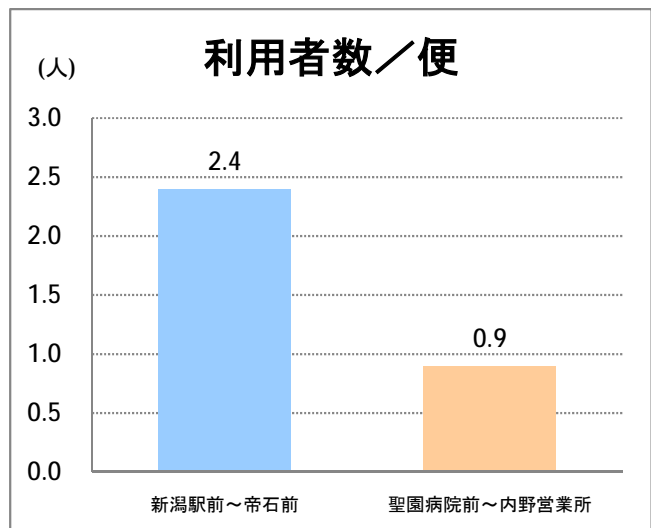

【W1】有明

2015年10月

停留所	利用者数(人)
新潟駅前	54,807
駅前通	4,228
万代シテイ	23,477
礎町	1,782
本町	18,338
古町	24,679
東中通	4,643
市役所前	10,932
新潟中央高校前	3,111
学校町三番町	2,620
新潟商業高校前	2,286
新潟高校前	3,462
関屋本村	2,074
昭和町	2,237
浜松町	2,519
信濃町	5,920
文京町	3,322
堀割橋西詰	3,608
浦山町	2,648
青山六丁目	2,003
帝石前	1,741
聖園病院前	2,591
有明福祉タウン	2,242
有明西	3,421
国立西新潟中央病院前	3,233
真砂町	3,705
松海ヶ丘	4,403
上新栄町地蔵前	5,909
上新栄町	1,954
五十嵐中学前	2,159
新潟科学技術学園前	3,484
清心学園前	4,203
西総合スポーツセンタ	853
五十嵐東一丁目	260
新大入口	858
坂井	571
新通橋	257
西坂井団地	75
新通南	270
信楽園病院	4,834
五十嵐一の町	574
五十嵐一の町西	1,551
グリーン団地前	8,758
五十嵐二の町東	320
五十嵐団地前	351
五十嵐二の町	373
往来橋	535
内野小学校前	129
内野駅前	448
内野四ツ角	73