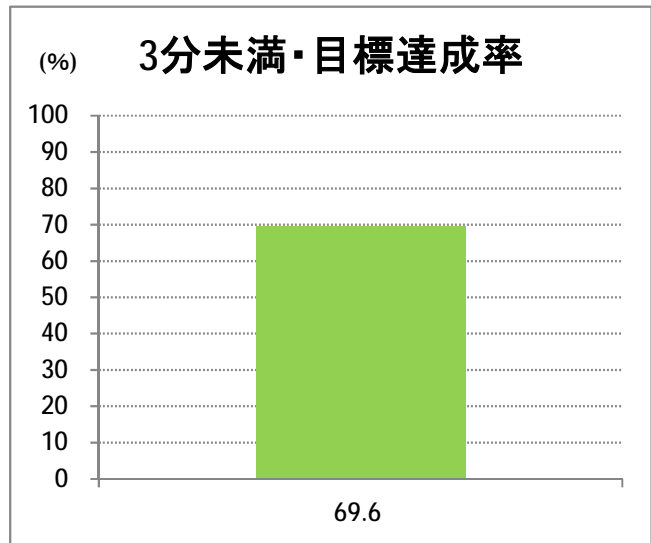

【W1】有明

2015年10月

停留所	利用者数(人)
新潟駅前	54,807
駅前通	4,228
万代シテイ	23,477
礎町	1,782
本町	18,338
古町	24,679
東中通	4,643
市役所前	10,932
新潟中央高校前	3,111
学校町三番町	2,620
新潟商業高校前	2,286
新潟高校前	3,462
関屋本村	2,074
昭和町	2,237
浜松町	2,519
信濃町	5,920
文京町	3,322
堀割橋西詰	3,608
浦山町	2,648
青山六丁目	2,003
帝石前	1,741
聖園病院前	2,591
有明福祉タウン	2,242
有明西	3,421
国立西新潟中央病院前	3,233
真砂町	3,705
松海ヶ丘	4,403
上新栄町地蔵前	5,909
上新栄町	1,954
五十嵐中学前	2,159
新潟科学技術学園前	3,484
清心学園前	4,203
西総合スポーツセンタ	853
五十嵐東一丁目	260
新大入口	858
坂井	571
新通橋	257
西坂井団地	75
新通南	270
信楽園病院	4,834
五十嵐一の町	574
五十嵐一の町西	1,551
グリーン団地前	8,758
五十嵐二の町東	320
五十嵐団地前	351
五十嵐二の町	373
往来橋	535
内野小学校前	129
内野駅前	448
内野四ツ角	73