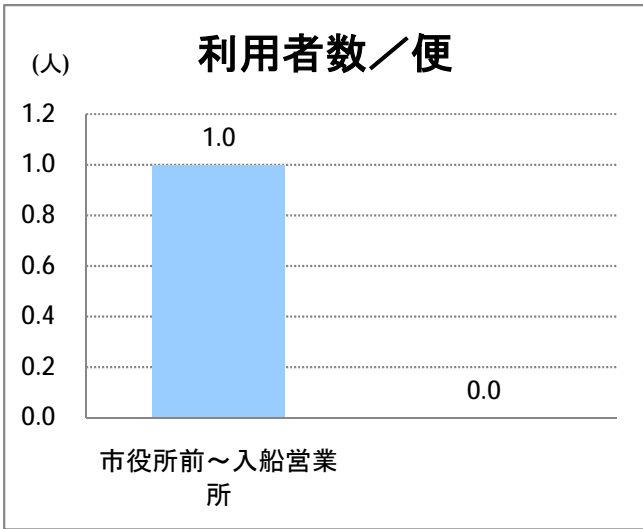

【C5】西堀通

2015年10月

停留所	利用者数(人)
市役所前	6,344
西堀通二番町	490
西堀通四番町	929
古町	6,170
西堀通八番町	552
西堀通十番町	617
東堀通十二番町	1,426
本町通十四番町	1,386
横七番町二丁目	1,006
寿小路	1,859
附船町一丁目	2,266
入船町六丁目	1,483
入船営業所	4,362

【C5】西堀通(臨港)

2015年10月

停留所	利用者数(人)
市役所前	147
西堀通二番町	9
西堀通四番町	34
古町	251
西堀通八番町	64
西堀通十番町	45
東堀通十二番町	73
本町通十四番町	72
横七番町二丁目	38
寿小路	100
浮洲町	38
窪田町西	36
窪田町東	24
ひばり荘前	35
入船営業所	38
入船みなとタワー前	0
臨港町	1
山ノ下	19
山ノ下郵便局前	18
末広橋	33
北葉町	45
秋葉一丁目	29
桃山町一丁目	26
桃山町二丁目	19
臨港病院前	138