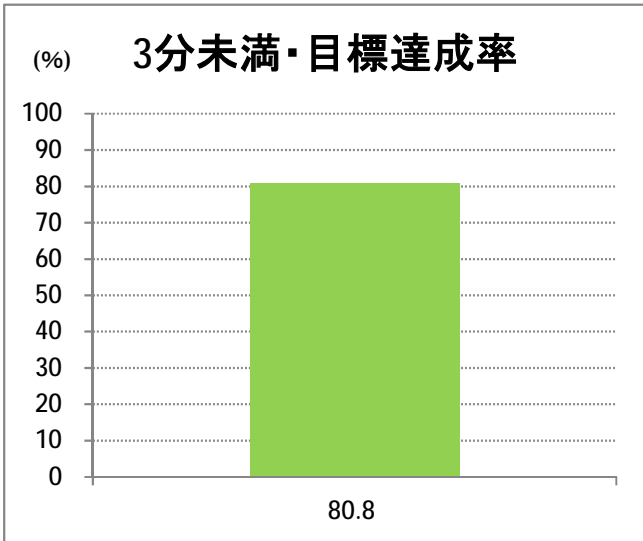

【C5】西堀通

2015年10月

停留所	利用者数(人)
市役所前	6,344
西堀通二番町	490
西堀通四番町	929
古町	6,170
西堀通八番町	552
西堀通十番町	617
東堀通十二番町	1,426
本町通十四番町	1,386
横七番町二丁目	1,006
寿小路	1,859
附船町一丁目	2,266
入船町六丁目	1,483
入船営業所	4,362

【C5】西堀通(臨港)

2015年10月

停留所	利用者数(人)
市役所前	147
西堀通二番町	9
西堀通四番町	34
古町	251
西堀通八番町	64
西堀通十番町	45
東堀通十二番町	73
本町通十四番町	72
横七番町二丁目	38
寿小路	100
浮洲町	38
窪田町西	36
窪田町東	24
ひばり荘前	35
入船営業所	38
入船みなとタワー前	0
臨港町	1
山ノ下	19
山ノ下郵便局前	18
末広橋	33
北葉町	45
秋葉一丁目	29
桃山町一丁目	26
桃山町二丁目	19
臨港病院前	138