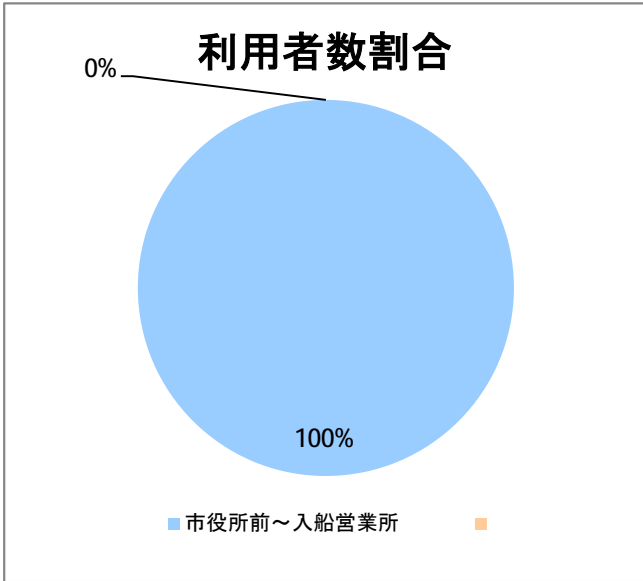

【C5】西堀通

2015年10月

停留所	利用者数(人)
市役所前	6,344
西堀通二番町	490
西堀通四番町	929
古町	6,170
西堀通八番町	552
西堀通十番町	617
東堀通十二番町	1,426
本町通十四番町	1,386
横七番町二丁目	1,006
寿小路	1,859
附船町一丁目	2,266
入船町六丁目	1,483
入船営業所	4,362

【C5】西堀通(臨港)

2015年10月

停留所	利用者数(人)
市役所前	147
西堀通二番町	9
西堀通四番町	34
古町	251
西堀通八番町	64
西堀通十番町	45
東堀通十二番町	73
本町通十四番町	72
横七番町二丁目	38
寿小路	100
浮洲町	38
窪田町西	36
窪田町東	24
ひばり荘前	35
入船営業所	38
入船みなとタワー前	0
臨港町	1
山ノ下	19
山ノ下郵便局前	18
末広橋	33
北葉町	45
秋葉一丁目	29
桃山町一丁目	26
桃山町二丁目	19
臨港病院前	138