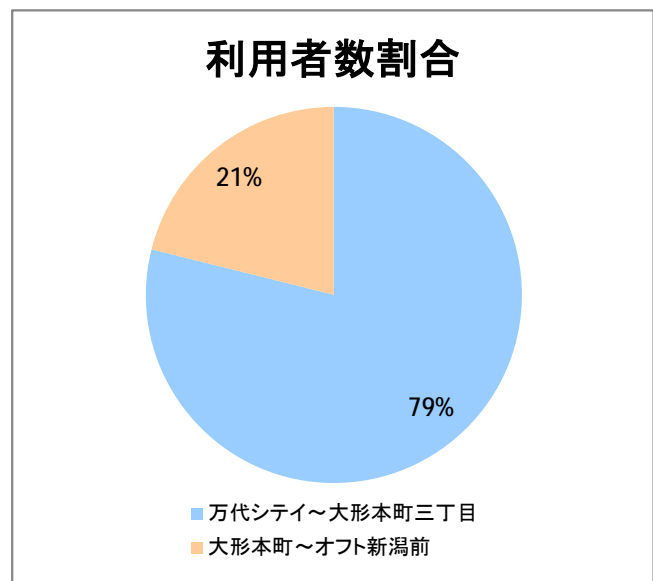

**【E4】大形**

2015年9月

停留所	利用者数(人)
万代シテイ	13,605
新潟駅前	6,795
明石一丁目	4,485
蒲原町	1,467
東新潟中学前	881
中山木戸	1,356
山木戸	1,788
赤道下木戸	1
東部営業所	7
下木戸	3,372
上木戸新町	2,231
寺山橋	2,019
大形本町三丁目	5,510
大形本町	2,134
県立大学前	751
柳が丘団地	943
一日市	2,128
大形保育園前	98
海老ヶ瀬本村	100
大形中学前	57
東特別支援学校前	213
津島屋七丁目南	13
津島屋七丁目	32
津島屋三丁目	343
津島屋	530
本所	48
光桂寺前	24
下江口	23
上江口	12
三百地	52
大洲	110
大江山連絡所前	535
泰平橋東詰	126
新崎鉄工団地前	20
新崎団地前	127
兄弟堀	5
新井郷	0
早通南四丁目	36
早通南二丁目	28
早通駅前	166
南県営住宅前	149
須戸大橋	6
須戸入口	6
下土地亀	12
他門大橋	68
他門	81
葛塚仲町	29
北区役所前	8
白新町	219
豊栄駅前	1,411