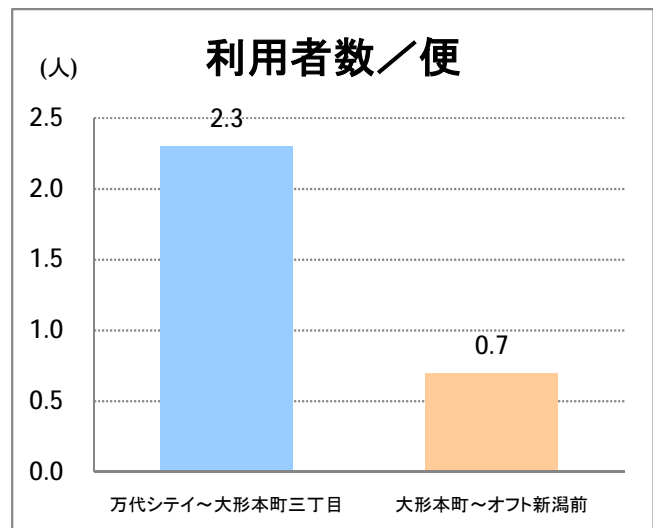

**【E4】大形**

2015年9月

停留所	利用者数(人)
万代シテイ	13,605
新潟駅前	6,795
明石一丁目	4,485
蒲原町	1,467
東新潟中学前	881
中山木戸	1,356
山木戸	1,788
赤道下木戸	1
東部営業所	7
下木戸	3,372
上木戸新町	2,231
寺山橋	2,019
大形本町三丁目	5,510
大形本町	2,134
県立大学前	751
柳が丘団地	943
一日市	2,128
大形保育園前	98
海老ヶ瀬本村	100
大形中学前	57
東特別支援学校前	213
津島屋七丁目南	13
津島屋七丁目	32
津島屋三丁目	343
津島屋	530
本所	48
光桂寺前	24
下江口	23
上江口	12
三百地	52
大洲	110
大江山連絡所前	535
泰平橋東詰	126
新崎鉄工団地前	20
新崎団地前	127
兄弟堀	5
新井郷	0
早通南四丁目	36
早通南二丁目	28
早通駅前	166
南県営住宅前	149
須戸大橋	6
須戸入口	6
下土地亀	12
他門大橋	68
他門	81
葛塚仲町	29
北区役所前	8
白新町	219
豊栄駅前	1,411