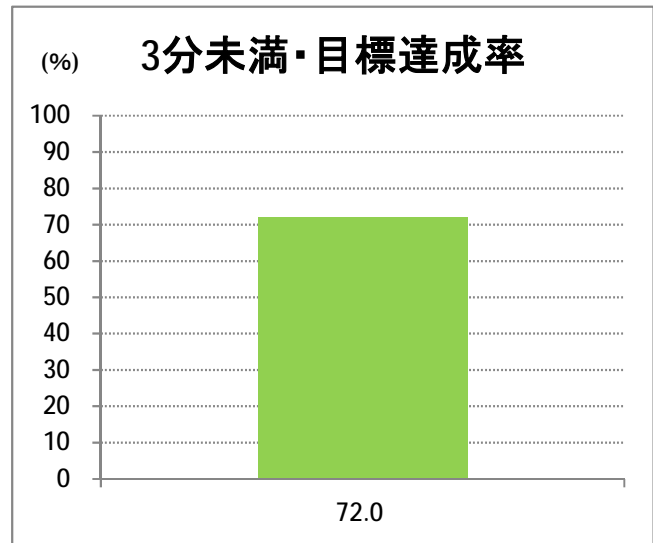

**【E4】大形**

2015年9月

停留所	利用者数(人)
万代シテイ	13,605
新潟駅前	6,795
明石一丁目	4,485
蒲原町	1,467
東新潟中学前	881
中山木戸	1,356
山木戸	1,788
赤道下木戸	1
東部営業所	7
下木戸	3,372
上木戸新町	2,231
寺山橋	2,019
大形本町三丁目	5,510
大形本町	2,134
県立大学前	751
柳が丘団地	943
一日市	2,128
大形保育園前	98
海老ヶ瀬本村	100
大形中学前	57
東特別支援学校前	213
津島屋七丁目南	13
津島屋七丁目	32
津島屋三丁目	343
津島屋	530
本所	48
光桂寺前	24
下江口	23
上江口	12
三百地	52
大洲	110
大江山連絡所前	535
泰平橋東詰	126
新崎鉄工団地前	20
新崎団地前	127
兄弟堀	5
新井郷	0
早通南四丁目	36
早通南二丁目	28
早通駅前	166
南県営住宅前	149
須戸大橋	6
須戸入口	6
下土地亀	12
他門大橋	68
他門	81
葛塚仲町	29
北区役所前	8
白新町	219
豊栄駅前	1,411