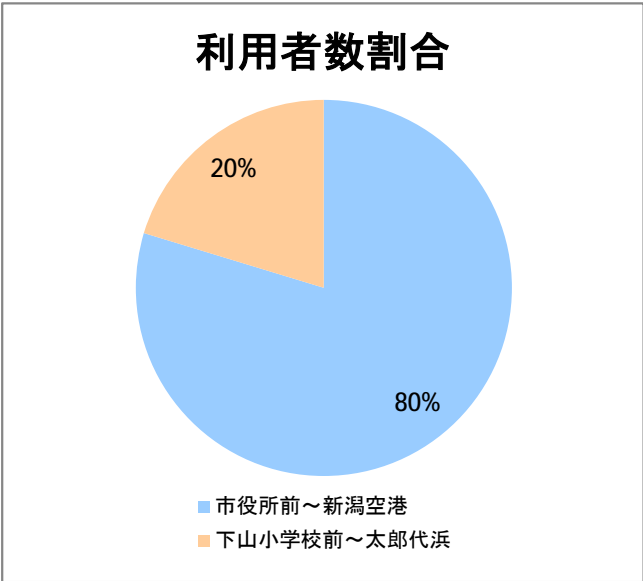

【E2】松浜

2015年9月

停留所	利用者数(人)
市役所前	5,451
東中通	451
古町	1,881
本町	2,323
新潟駅前	47,354
駅前通	1,038
弁天二丁目	368
万代一丁目	1,186
万代シティ	22,919
万代町	742
東地区総合庁舎前	774
沼垂四ツ角	892
万代高校前	752
新潟日報ビル ^{イアシップ}	12,110
宮浦中学前	1,724
万国橋	571
中央埠頭	4,914
北埠頭	726
紡績口	3,046
末広橋	5,079
北葉町	8,796
秋葉一丁目	5,704
山ノ下中学前	3,518
宝町	2,597
浜谷町	4,850
北浜谷町	123
船江町西	233
平和町東	9
山ノ下海浜公園前	255
泰叟寺前	212
船江町一丁目	148
平和台団地前	154
船江町二丁目	1,087
物見山	9,835
朝鮮学校前	7,611
中道山	2,162
河渡新町	5,284
空港入口	2,334
新潟空港	5,496
下山小学校前	2,132
浄化センター前	930
下山	951
松浜二丁目	2,853
松浜中学前	4,916
松浜小学校前	1,188
本町四丁目	416
本町二丁目	1,697
本町一丁目	1,682
松港橋	2,242
松浜	9,083