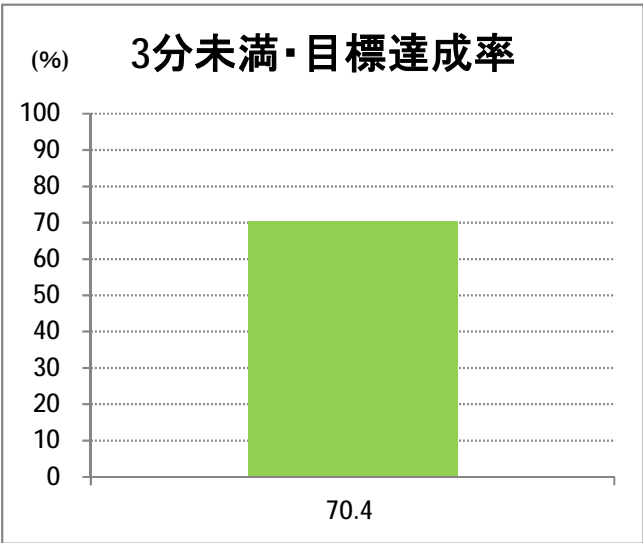

【E2】松浜

2015年9月

停留所	利用者数(人)
市役所前	5,451
東中通	451
古町	1,881
本町	2,323
新潟駅前	47,354
駅前通	1,038
弁天二丁目	368
万代一丁目	1,186
万代シティ	22,919
万代町	742
東地区総合庁舎前	774
沼垂四ツ角	892
万代高校前	752
新潟日報ビル ^{イアシップ}	12,110
宮浦中学前	1,724
万国橋	571
中央埠頭	4,914
北埠頭	726
紡績口	3,046
末広橋	5,079
北葉町	8,796
秋葉一丁目	5,704
山ノ下中学前	3,518
宝町	2,597
浜谷町	4,850
北浜谷町	123
船江町西	233
平和町東	9
山ノ下海浜公園前	255
泰叟寺前	212
船江町一丁目	148
平和台団地前	154
船江町二丁目	1,087
物見山	9,835
朝鮮学校前	7,611
中道山	2,162
河渡新町	5,284
空港入口	2,334
新潟空港	5,496
下山小学校前	2,132
浄化センター前	930
下山	951
松浜二丁目	2,853
松浜中学前	4,916
松浜小学校前	1,188
本町四丁目	416
本町二丁目	1,697
本町一丁目	1,682
松港橋	2,242
松浜	9,083