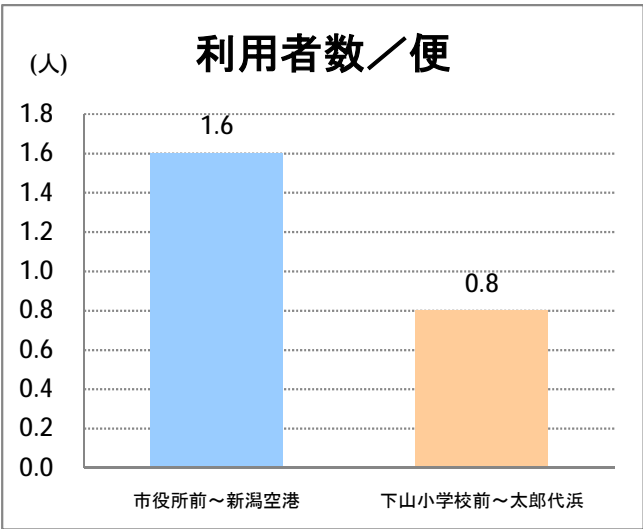

【E2】松浜

2015年9月

停留所	利用者数(人)
市役所前	5,451
東中通	451
古町	1,881
本町	2,323
新潟駅前	47,354
駅前通	1,038
弁天二丁目	368
万代一丁目	1,186
万代シティ	22,919
万代町	742
東地区総合庁舎前	774
沼垂四ツ角	892
万代高校前	752
新潟日報ビル ^{イアシップ}	12,110
宮浦中学前	1,724
万国橋	571
中央埠頭	4,914
北埠頭	726
紡績口	3,046
末広橋	5,079
北葉町	8,796
秋葉一丁目	5,704
山ノ下中学前	3,518
宝町	2,597
浜谷町	4,850
北浜谷町	123
船江町西	233
平和町東	9
山ノ下海浜公園前	255
泰叟寺前	212
船江町一丁目	148
平和台団地前	154
船江町二丁目	1,087
物見山	9,835
朝鮮学校前	7,611
中道山	2,162
河渡新町	5,284
空港入口	2,334
新潟空港	5,496
下山小学校前	2,132
浄化センター前	930
下山	951
松浜二丁目	2,853
松浜中学前	4,916
松浜小学校前	1,188
本町四丁目	416
本町二丁目	1,697
本町一丁目	1,682
松港橋	2,242
松浜	9,083