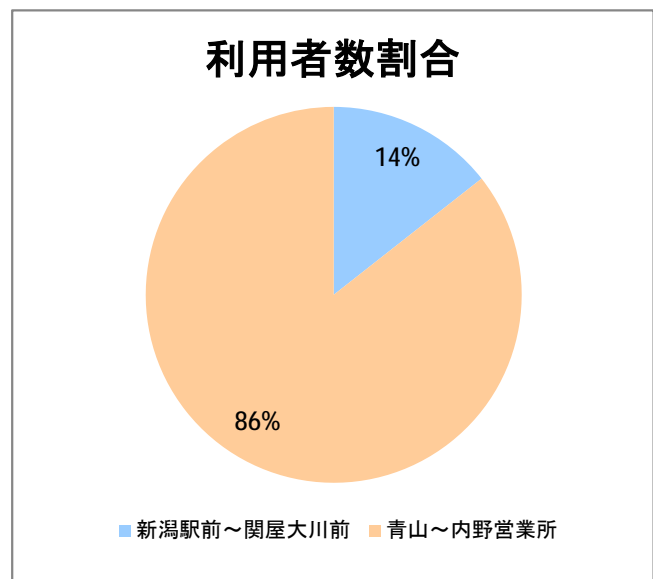

【W3】寺尾

2015年9月

停留所	利用者数(人)
新潟駅前	892
駅前通	152
万代シテイ	602
礎町	104
本町	301
古町	596
東中通	247
市役所前	656
白山浦	44
白山駅前	228
高校通	52
宮前通	52
第一高校前	210
東関屋	54
関屋大川前	68
青山	7,633
青山一丁目	225
青山本村	869
青山稻荷前	163
水道遊園前	161
小針小学校前	623
小針南台一	392
小針南台	894
西郵便局前	1,126
寺尾	610
寺尾駅前通	808
西区役所前	1,383
坂井輪郵便局前	717
下坂井	671
道場山	546
上坂井	300
西坂井	422
坂井	815
新通橋	55
西坂井団地	19
新通南	162
信楽園病院	840
新大国道口	64
新大正門	66
新大中門	122
新大西門	841
大野郷屋	266
内野一番町	221
内野二番町	230
内野四ツ角	556
内野四番町	238
内野中島	165
広通江橋	327
五十嵐中島	148
新潟西高校前	540