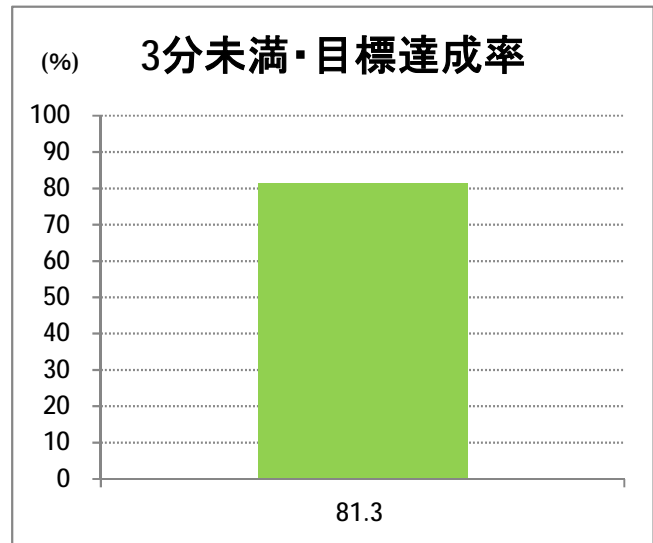

【W3】寺尾

2015年9月

停留所	利用者数(人)
新潟駅前	892
駅前通	152
万代シテイ	602
礎町	104
本町	301
古町	596
東中通	247
市役所前	656
白山浦	44
白山駅前	228
高校通	52
宮前通	52
第一高校前	210
東関屋	54
関屋大川前	68
青山	7,633
青山一丁目	225
青山本村	869
青山稻荷前	163
水道遊園前	161
小針小学校前	623
小針南台一	392
小針南台	894
西郵便局前	1,126
寺尾	610
寺尾駅前通	808
西区役所前	1,383
坂井輪郵便局前	717
下坂井	671
道場山	546
上坂井	300
西坂井	422
坂井	815
新通橋	55
西坂井団地	19
新通南	162
信楽園病院	840
新大国道口	64
新大正門	66
新大中門	122
新大西門	841
大野郷屋	266
内野一番町	221
内野二番町	230
内野四ツ角	556
内野四番町	238
内野中島	165
広通江橋	327
五十嵐中島	148
新潟西高校前	540