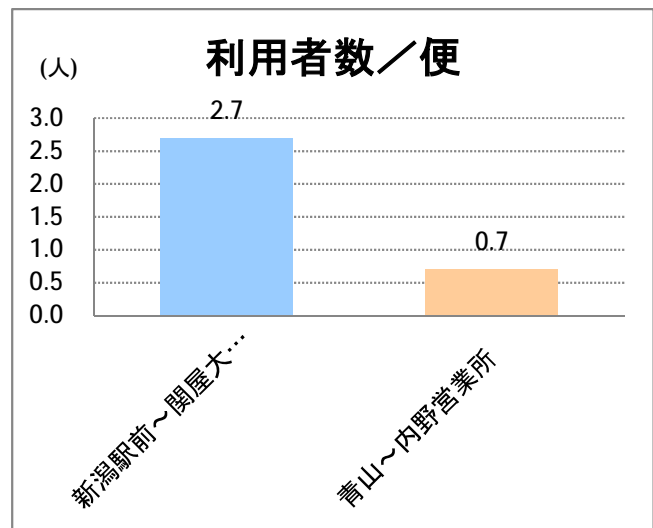

【W3】寺尾

2015年9月

停留所	利用者数(人)
新潟駅前	892
駅前通	152
万代シテイ	602
礎町	104
本町	301
古町	596
東中通	247
市役所前	656
白山浦	44
白山駅前	228
高校通	52
宮前通	52
第一高校前	210
東関屋	54
関屋大川前	68
青山	7,633
青山一丁目	225
青山本村	869
青山稻荷前	163
水道遊園前	161
小針小学校前	623
小針南台一	392
小針南台	894
西郵便局前	1,126
寺尾	610
寺尾駅前通	808
西区役所前	1,383
坂井輪郵便局前	717
下坂井	671
道場山	546
上坂井	300
西坂井	422
坂井	815
新通橋	55
西坂井団地	19
新通南	162
信楽園病院	840
新大国道口	64
新大正門	66
新大中門	122
新大西門	841
大野郷屋	266
内野一番町	221
内野二番町	230
内野四ツ角	556
内野四番町	238
内野中島	165
広通江橋	327
五十嵐中島	148
新潟西高校前	540